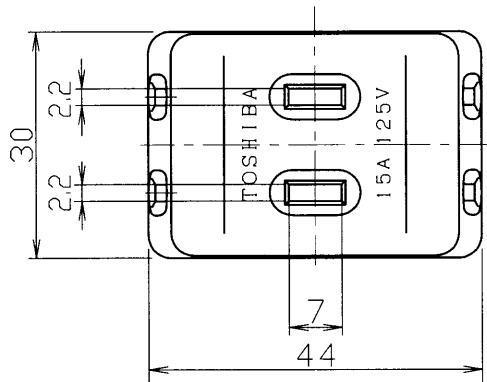

定格電流	15A
定格電圧	125V
適合規格	電気用品安全法

部番	部品名	個数	材質	摘要
1	カバー	1	ユリア	ホワイト
2	本体	1	ユリア	ホワイト
3	刃	2	黄銅	C2801R-1/2H
4	ビニパック	1		

**警告**

- 定格電圧、定格電流を超えて、施工・ご使用しないでください。発熱して、焼損や火災の原因となります。
- 水のかかる場所には、取り付けしないでください。感電の原因となります。

	寸法 (幅×奥行×高)	詰数 (個)	質量 (g)
製品単体	—	—	33
内装箱	77×174×65	10	370
外装箱	320×340×195	200	7770

承認 APPROVED BY 安本	担当 CHARGE BY 益子	名称 TITLE 東芝配線器具 (ホワイト) 3角タップ(3コ口)(ビニパック)
<b>TOSHIBA</b> <b>東芝ライテック株式会社</b> <small>TOSHIBA LIGHTING &amp; TECHNOLOGY CORP.</small>		形名 MODEL NO. DHV8143(W)
		図面番号 AA2007-03079-01 DRAWING NO.
第三角法 3RD ANGLE PROJECTION		尺度 SCALE —
		単位 UNITS mm