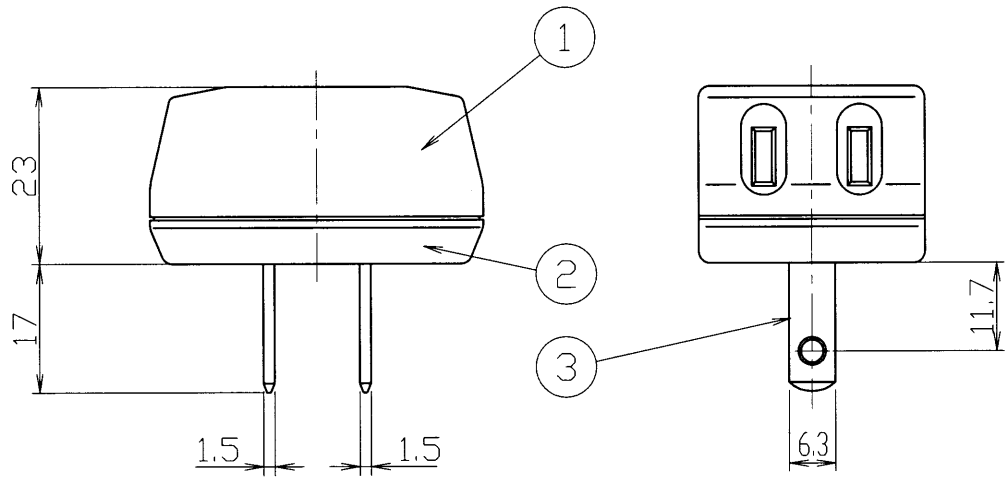

定格電流	15A
定格電圧	125V
適合規格	電気用品安全法

部番	部品名	個数	材質	摘要
1	カバー	1	ユリア	ホワイト
2	本体	1	ユリア	ホワイト
3	刃	2	黄銅	C2801R-1/2H
4	ビニパック	1		

**警告**

- 定格電圧、定格電流を超えて、施工・ご使用しないでください。発熱して、焼損や火災の原因となります。
- 水のかかる場所には、取り付けしないでください。感電の原因となります。

	寸法 (幅×奥行×高)	詰数 (個)	質量 (g)
製品単体	—	—	33
内装箱	77×174×65	10	370
外装箱	320×340×195	200	7770

承認 APPROVED BY 安本	担当 CHARGE BY 益子	名称 TITLE 東芝配線器具 (ホワイト) 3角タップ(3コ口)(ビニパック)
<b>TOSHIBA</b> <b>東芝ライテック株式会社</b> <small>TOSHIBA LIGHTING &amp; TECHNOLOGY CORP.</small>		形名 MODEL NO. DHV8143(W)
		図面番号 AA2007-03079-01 DRAWING NO.
第三角法 3RD ANGLE PROJECTION		尺度 SCALE —
		単位 UNITS mm