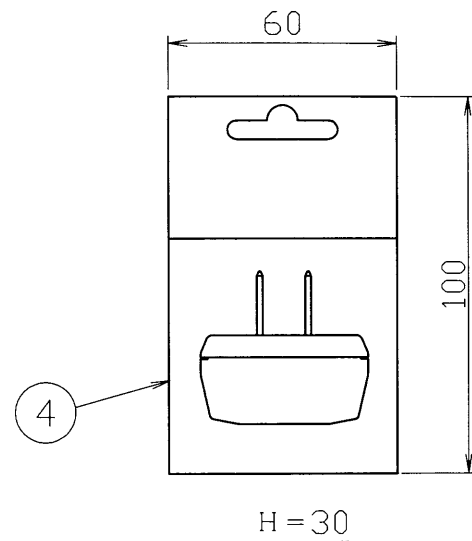

定格電流	15A
定格電圧	125V
適合規格	電気用品安全法

部番	部品名	個数	材質	摘要
1	カバー	1	ユリア	ホワイト
2	本体	1	ユリア	ホワイト
3	刃	2	黄銅	C2801R-1/2H
4	ビニパック	1		

**警告**

- 定格電圧、定格電流を超えて、施工・ご使用しないでください。発熱して、焼損や火災の原因となります。
- 水のかかる場所には、取り付けしないでください。感電の原因となります。

	寸法 (幅×奥行×高)	詰数 (個)	質量 (g)
製品単体	—	—	33
内装箱	77×174×65	10	370
外装箱	320×340×195	200	7770

承認 APPROVED BY 安本	担当 CHARGE BY 益子	名称 TITLE 東芝配線器具 (ホワイト) 3角タップ(3コ口)(ビニパック)
<b>TOSHIBA</b> <b>東芝ライテック株式会社</b> <small>TOSHIBA LIGHTING &amp; TECHNOLOGY CORP.</small>		形名 MODEL NO. DHV8143(W)
		図面番号 AA2007-03079-01 DRAWING NO.
第三角法 3RD ANGLE PROJECTION		尺度 SCALE —
		単位 UNITS mm