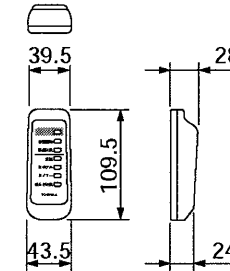

■ ワイヤレスリモコン

■ 別売部品

- ・交換用フィルター
  集塵フィルターと脱臭フィルターのセット
  CAF-05AFS
- 脱臭フィルターのみ
  CAF-05ADF

■ 性能

50-60Hz共用

電圧 (V)	消費電力 (W)					風量 (m³/分)					騒音 (dB)					質量 (kg)
	急速	強	中	弱	微風	急速	強	中	弱	微風	急速	強	中	弱	微風	
100	38	20	11	6.5	4.4	4.5	3.5	2.6	1.7	0.8	46	41	33	24	14	7.8

※性能は日本電機工業会規格 JEM1467 家庭用空気清浄機の測定方法による。
※本仕様は改良のため変更することがありますのでご了承ください。

東芝キャリア株式会社		形名	CAF-05A (X)
作成年月日	H.14.4.1	図面番号	AV003604