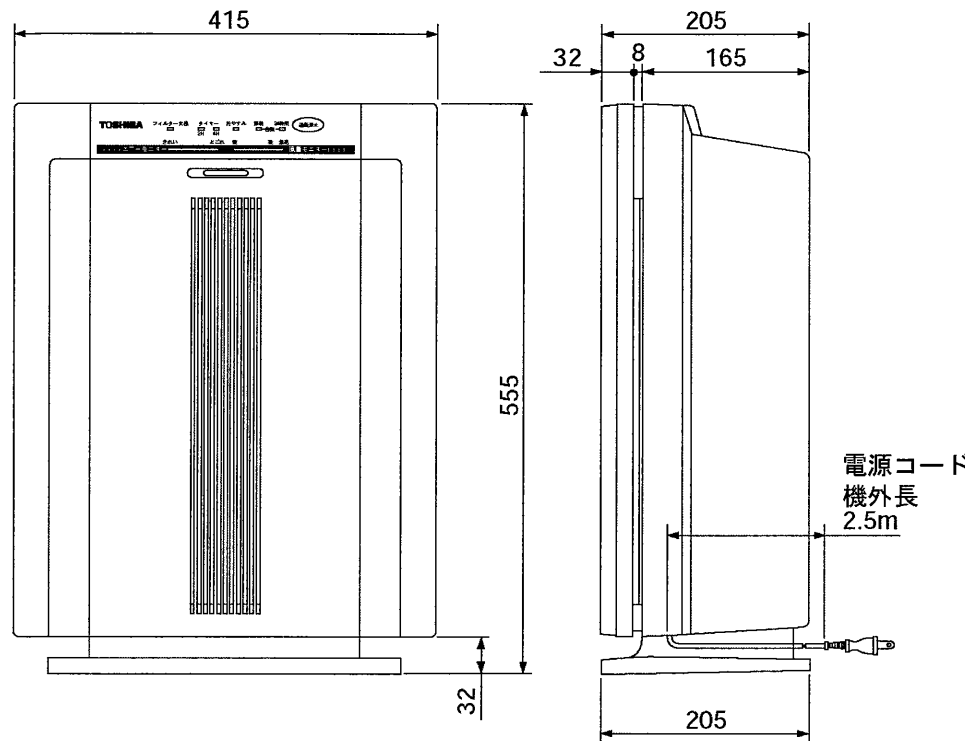

## 東芝空気清浄機 CAF-05A (X)

本体色：シャンパンゴールド  
適用床面積：～21畳（～35m<sup>2</sup>）