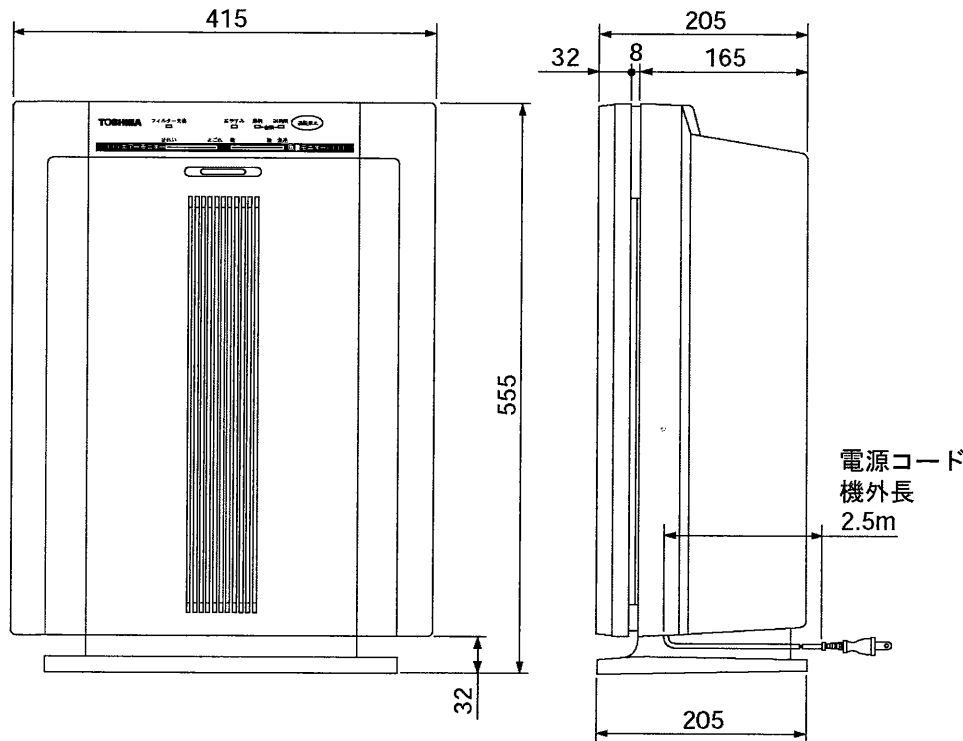

東芝空気清浄機 CAF-04A (S)

本体色：シルバー
適用床面積：～18畳（～29m²）

■ 付属品
フィルターセット ……………1個

■ 別売部品
・交換用フィルター
集塵フィルターと脱臭フィルターのセット
CAF-04AFS

脱臭フィルターのみ
CAF-05ADF

■ 性能

50-60Hz共用

電圧 (V)	消費電力 (W)					風量 (m ³ /分)					騒音 (dB)					質量 (kg)
	急速	強	中	弱	微風	急速	強	中	弱	微風	急速	強	中	弱	微風	
100	26	16	9	5.5	4.4	3.8	3.0	2.2	1.4	0.8	43	37	30	22	14	7.3

※性能は日本電機工業会規格 JEM1467 家庭用空気清浄機の測定方法による。
※本仕様は改良のため変更することがありますのでご了承ください。

東芝キヤリア株式会社		形 名	CAF-04A (S)
作成年月日	H.14.4.1	図面番号	AV003605