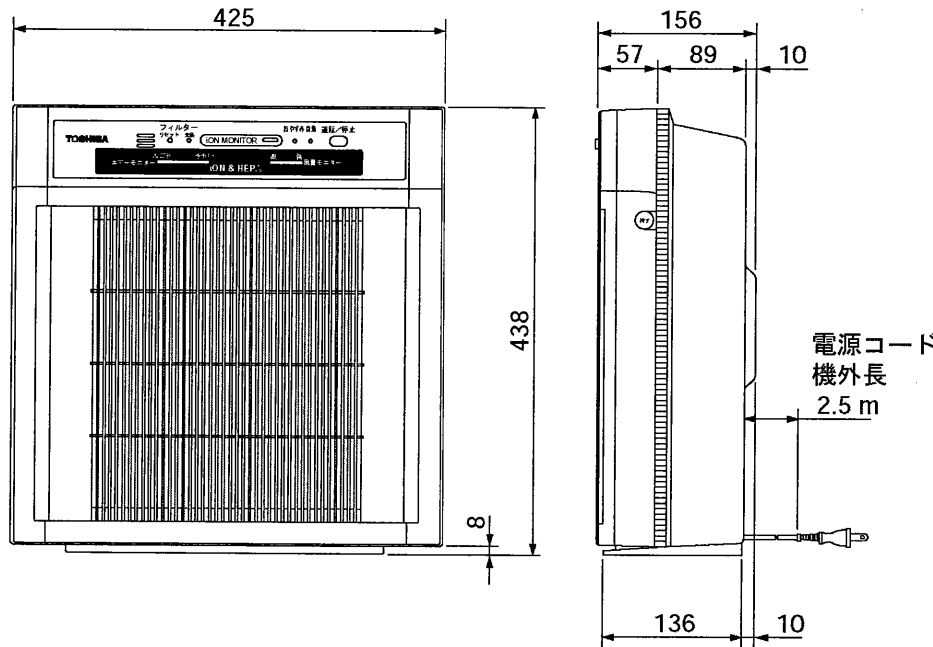

東芝空気清浄機 CAF-03A (S), (X)

本体色(S) : シルバー
 (X) : シャンパンゴールド
 適用床面積 : ~14畳 (~23m²)

■ 付属品
 フィルターセット1個

■ 別売部品
 ・交換用フィルター : CAF-03AFS

■ 性能

電圧 (V)	周波数 (Hz)	消費電力 (W)			風量 (m ³ /分)			騒音 (dB)			質量 (kg)
		強	中	微	強	中	微	強	中	微	
100	50	42	36	9	3.0	2.5	0.8	40	34	14	5.3
	60	47	39	9.5	3.0	2.5	0.8	40	34	14	

※性能は日本電機工業会規格 JEM1467 家庭用空気清浄機の測定方法による。
 ※本仕様は改良のため変更することがありますのでご了承ください。

東芝キャリア株式会社		形 名	CAF-03A (S), (X)
作成年月日	H.14.4.1	図面番号	AV003606