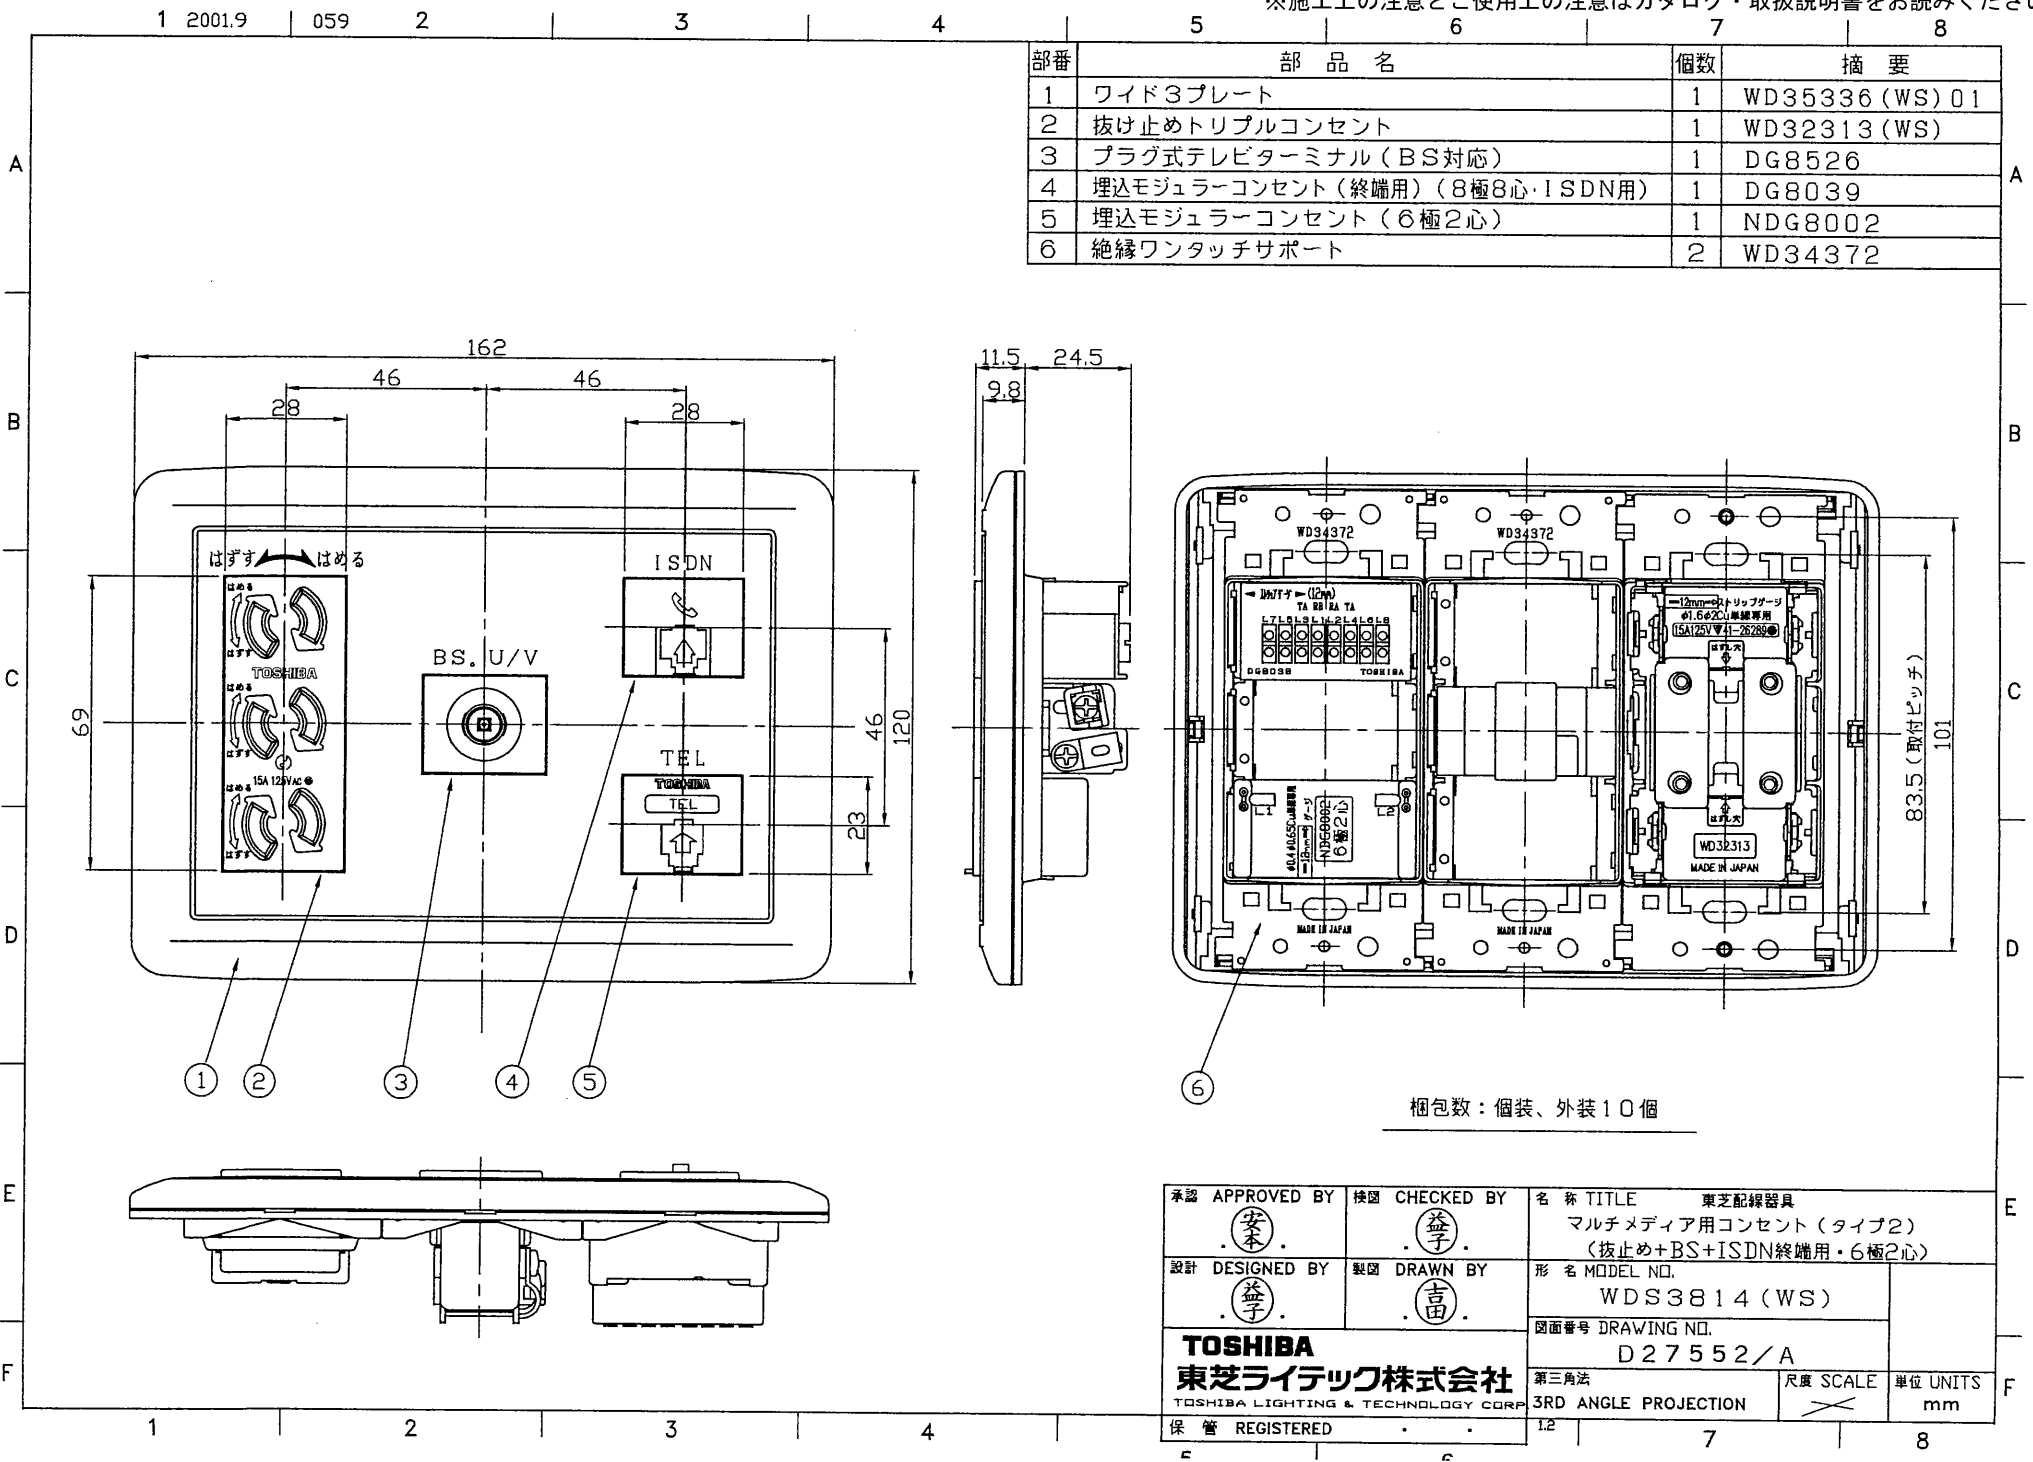

※施工上の注意とご使用上の注意はカタログ・取扱説明書をお読みください。

部番	部品名	個数	摘要
1	ワイド3プレート	1	WD35336 (WS) 01
2	抜け止めトリプルコンセント	1	WD32313 (WS)
3	プラグ式テレビターミナル (BS対応)	1	DG8526
4	埋込モジュラーコンセント (終端用) (8極8心・ISDN用)	1	DG8039
5	埋込モジュラーコンセント (6極2心)	1	NDG8002
6	絶縁ワンタッチサポート	2	WD34372

梱包数：個装、外装10個

承認 APPROVED BY 安本	検閲 CHECKED BY 益子	名称 TITLE 東芝配線器具 マルチメディア用コンセント (タイプ2) (抜け止め+BS+ISDN終端用・6極2心)
設計 DESIGNED BY 益子	製図 DRAWN BY 吉田	形名 MODEL NO. WDS3814 (WS)
TOSHIBA 東芝ライテック株式会社 TOSHIBA LIGHTING & TECHNOLOGY CORP.		図面番号 DRAWING NO. D 27552/A
保管 REGISTERED	第三角法 3RD ANGLE PROJECTION	尺度 SCALE mm