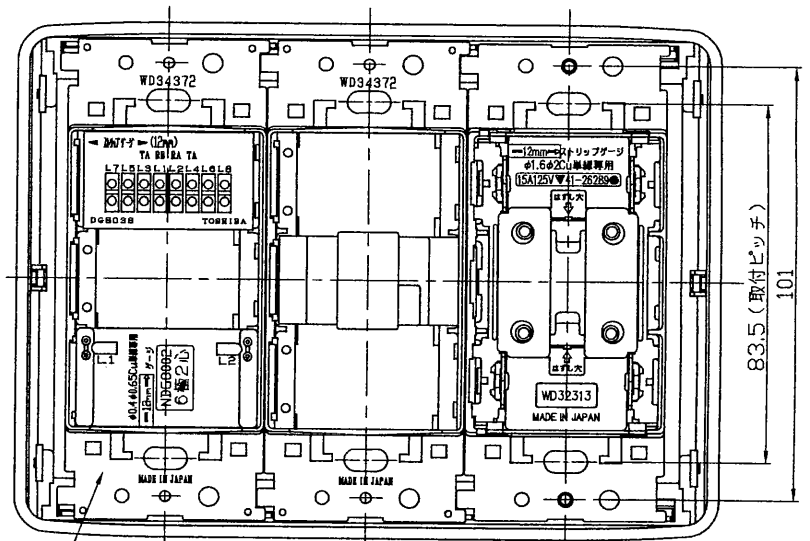

※施工上の注意とご使用上の注意はカタログ・取扱説明書をお読みください。

部番	部品名	個数	摘要
1	ワイド3プレート	1	WD35336 (WS) 01
2	抜け止めトリプルコンセント	1	WD32313 (WS)
3	プラグ式テレビターミナル (BS対応)	1	DG8526
4	埋込モジュラーコンセント (中継用) (8極8心・ISDN用)	1	DG8038
5	埋込モジュラーコンセント (6極2心)	1	NDG8002
6	絶縁ワンタッチサポート	2	WD34372

梱包数：個装、外装10個

承認 APPROVED BY 安本	検閲 CHECKED BY 益本	名称 TITLE 東芝配線器具 マルチメディア用コンセント (タイプ2) (抜け止め+BS+ISDN・6極2心)
設計 DESIGNED BY 益本	製図 DRAWN BY 高田	形名 MODEL NO. WDS3813 (WS)
TOSHIBA 東芝ライテック株式会社 TOSHIBA LIGHTING & TECHNOLOGY CORP.		図面番号 DRAWING NO. D 27551/A
保管 REGISTERED	第三角法 3RD ANGLE PROJECTION 1:2	尺度 SCALE mm 単位 UNITS mm