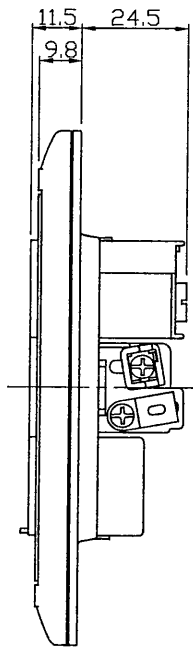

※施工上の注意とご使用上の注意はカタログ・取扱説明書をお読みください。

部番	部品名	個数	摘要
1	ワイド3プレート	1	WD35336 (WS) 01
2	抜け止めトリプルコンセント	1	WD32313 (WS)
3	プラグ式テレビターミナル (BS対応)	1	DG8526
4	埋込モジュラーコンセント (中継用) (8極8心・ISDN用)	1	DG8038
5	埋込モジュラーコンセント (6極2心)	1	NDG8002
6	絶縁ワンタッチサポート	2	WD34372

梱包数：個装、外装10個

承認 APPROVED BY 安本	検閲 CHECKED BY 益本	名称 TITLE 東芝配線器具 マルチメディア用コンセント (タイプ2) (抜け止め+BS+ISDN・6極2心)
設計 DESIGNED BY 益本	製図 DRAWN BY 高田	形名 MODEL NO. WDS3813 (WS)
TOSHIBA 東芝ライテック株式会社 TOSHIBA LIGHTING & TECHNOLOGY CORP.		図面番号 DRAWING NO. D 27551/A
保管 REGISTERED	第三角法 3RD ANGLE PROJECTION 1:2	尺度 SCALE mm 単位 UNITS mm