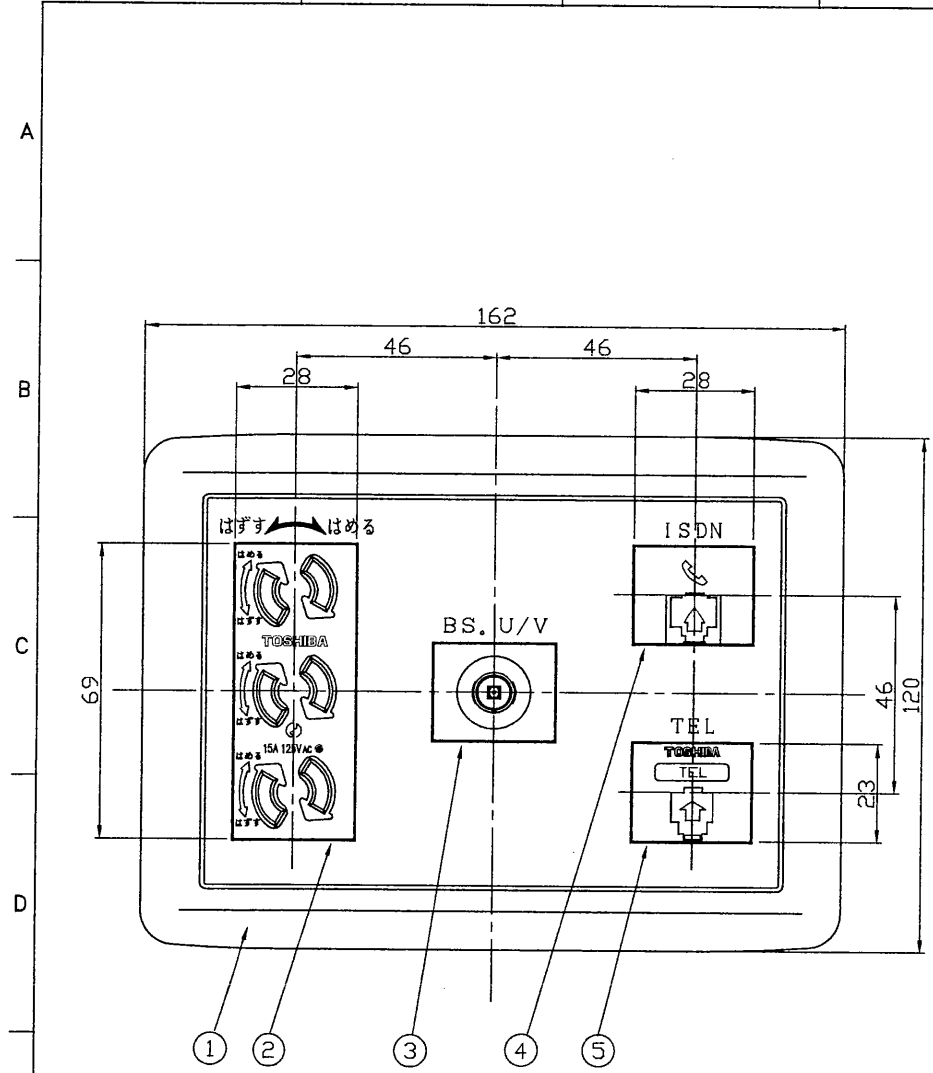

※施工上の注意とご使用上の注意はカタログ・取扱説明書をお読みください。

部番	部品名	個数	摘要
1	ワイド3プレート	1	WD35336 (WS) 01
2	抜け止めトリプルコンセント	1	WD32313 (WS)
3	プラグ式テレビターミナル (BS対応)	1	DG8526
4	埋込モジュラーコンセント (中継用) (8極8心・ISDN用)	1	DG8038
5	埋込モジュラーコンセント (6極2心)	1	NDG8002
6	絶縁ワンタッチサポート	2	WD34372

梱包数：個装、外装10個

承認 APPROVED BY 安本	検閲 CHECKED BY 益本	名称 TITLE 東芝配線器具 マルチメディア用コンセント (タイプ2) (抜け止め+BS+ISDN・6極2心)
設計 DESIGNED BY 益本	製図 DRAWN BY 高田	形名 MODEL NO. WDS3813 (WS)
TOSHIBA 東芝ライテック株式会社 TOSHIBA LIGHTING & TECHNOLOGY CORP.		図面番号 DRAWING NO. D 27551/A
保管 REGISTERED	第三角法 3RD ANGLE PROJECTION 1:2	尺度 SCALE mm 単位 UNITS mm