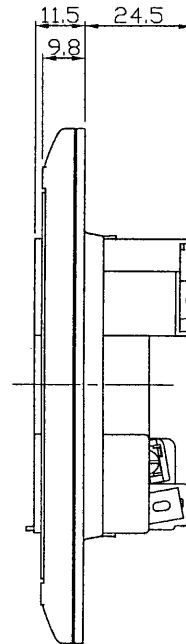

部番	部品名	個数	摘要
1	ワイド3プレート	1	WD35327 (WS) 01
2	抜け止めトリプルコンセント	1	WD32313 (WS)
3	プラグ式テレビターミナル (CS対応)	1	DG8521
4	プラグ式テレビターミナル (BS対応)	1	DG8526
5	埋込モジュラーコンセント (終端用) (8極8心・ISDN用)	1	DG8039
6	埋込モジュラーコンセント (6極2心)	1	NDG8002
7	絶縁ワンタッチサポート	2	WD34372

C

D

E

F

梱包数：個装、外装10個

承認 APPROVED BY [Signature]	検図 CHECKED BY [Signature]	名称 TITLE 東芝配線器具 マルチメディア用コンセント (タイプ1 R終端用) (抜け止め+CS・BS+ISDN終端用・6極2心)
設計 DESIGNED BY [Signature]	製図 DRAWN BY [Signature]	形名 MODEL NO. WDS3812 (WS)
TOSHIBA 東芝ライテック株式会社 TOSHIBA LIGHTING & TECHNOLOGY CORP.		図面番号 DRAWING NO. D 27550/A
保管 REGISTERED	第三角法 3RD ANGLE PROJECTION	尺度 SCALE mm