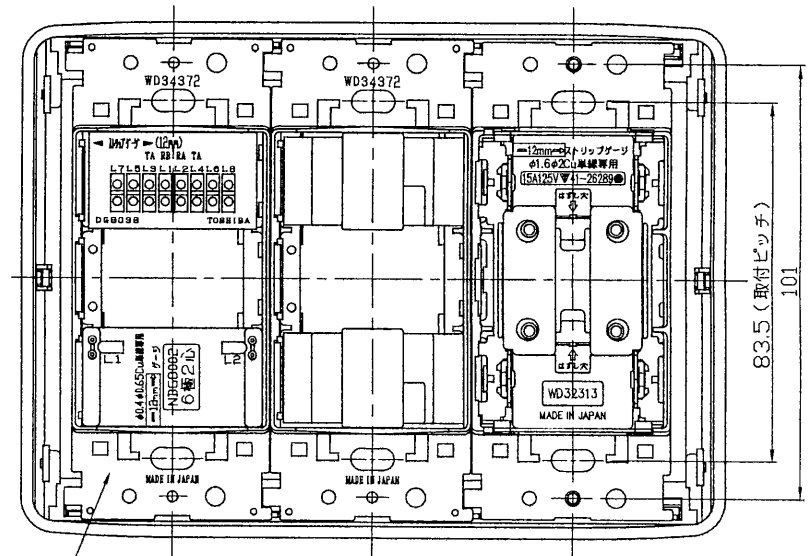

部番	部品名	個数	摘要
1	ワイド3プレート	1	WD35327 (WS) 01
2	抜け止めトリプルコンセント	1	WD32313 (WS)
3	プラグ式テレビターミナル (CS対応)	1	DG8521
4	プラグ式テレビターミナル (BS対応)	1	DG8526
5	埋込モジュラーコンセント (終端用) (8極8心・ISDN用)	1	DG8039
6	埋込モジュラーコンセント (6極2心)	1	NDG8002
7	絶縁ワンタッチサポート	2	WD34372

A

B

C

D

E

F

A

B

C

D

E

F

梱包数：個装、外装10個

承認 APPROVED BY [Signature]	検図 CHECKED BY [Signature]	名称 TITLE 東芝配線器具 マルチメディア用コンセント (タイプ1 R終端用) (抜け止め+CS・BS+ISDN終端用・6極2心)
設計 DESIGNED BY [Signature]	製図 DRAWN BY [Signature]	形名 MODEL NO. WDS3812 (WS)
TOSHIBA 東芝ライテック株式会社 TOSHIBA LIGHTING & TECHNOLOGY CORP.		図面番号 DRAWING NO. D 27550/A
保管 REGISTERED	第三角法 3RD ANGLE PROJECTION	尺度 SCALE mm