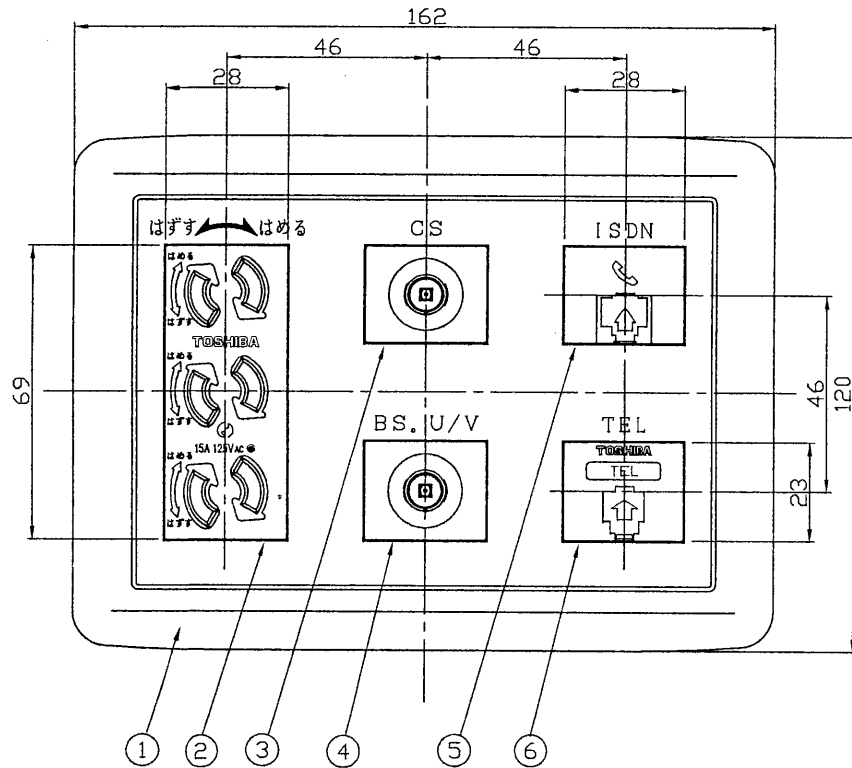

部番	部品名	個数	摘要
1	ワイド3プレート	1	WD35327 (WS) 01
2	抜け止めトリプルコンセント	1	WD32313 (WS)
3	プラグ式テレビターミナル (CS対応)	1	DG8521
4	プラグ式テレビターミナル (BS対応)	1	DG8526
5	埋込モジュラーコンセント (終端用) (8極8心・ISDN用)	1	DG8039
6	埋込モジュラーコンセント (6極2心)	1	NDG8002
7	絶縁ワンタッチサポート	2	WD34372

C

D

E

F

梱包数：個装、外装10個

承認 APPROVED BY [Signature]	検図 CHECKED BY [Signature]	名称 TITLE 東芝配線器具 マルチメディア用コンセント (タイプ1 R終端用) (抜け止め+CS・BS+ISDN終端用・6極2心)
設計 DESIGNED BY [Signature]	製図 DRAWN BY [Signature]	形名 MODEL NO. WDS3812 (WS)
TOSHIBA 東芝ライテック株式会社 TOSHIBA LIGHTING & TECHNOLOGY CORP.		図面番号 DRAWING NO. D 27550/A
保管 REGISTERED	第三角法 3RD ANGLE PROJECTION	尺度 SCALE mm