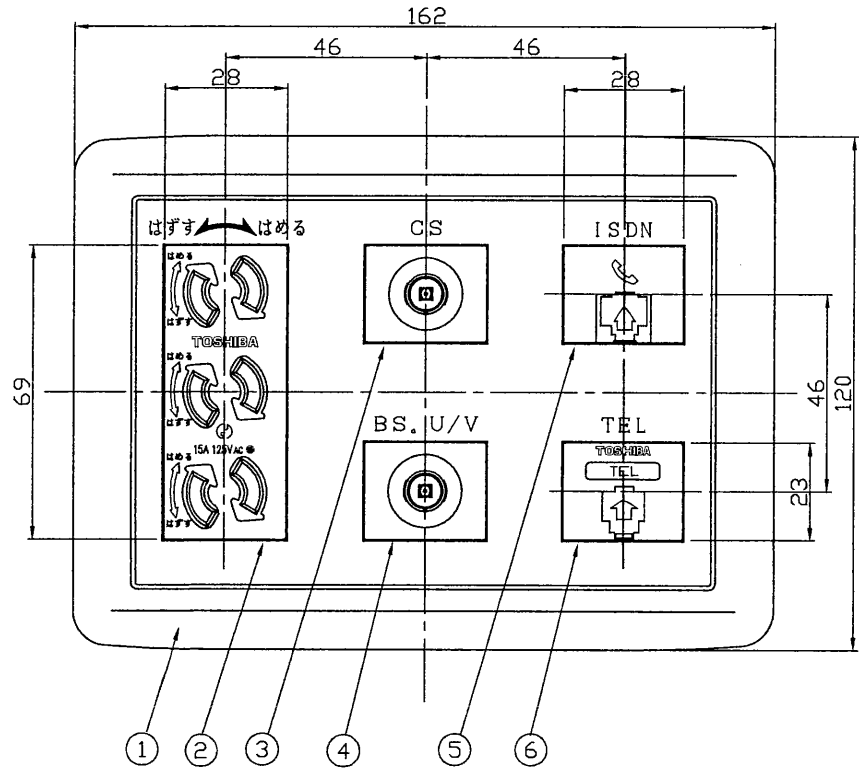

部番	部 品 名	個数	摘 要
1	ワイド3プレート	1	WD35327 (WS) 01
2	抜け止めトリプルコンセント	1	WD32313 (WS)
3	プラグ式テレビターミナル (CS対応)	1	DG8521
4	プラグ式テレビターミナル (BS対応)	1	DG8526
5	埋込モジュラーコンセント (中継用) (8極8心・ISDN用)	1	DG8038
6	埋込モジュラーコンセント (6極2心)	1	NDG8002
7	絶縁ワンタッチサポート	2	WD34372

A  
B  
C  
D  
E  
F

A  
B  
C  
D  
E  
F

承認 APPROVED BY [Signature]	検図 CHECKED BY [Signature]	名称 TITLE 東芝配線器具 マルチメディア用コンセント (タイプ1) (抜け止め+CS・BS+ISDN・6極2心)
設計 DESIGNED BY [Signature]	製図 DRAWN BY [Signature]	形名 MODEL NO. WDS3811 (WS)
TOSHIBA 東芝ライテック株式会社 TOSHIBA LIGHTING & TECHNOLOGY CORP.		図面番号 DRAWING NO. D 27549/A
保管 REGISTERED	1.2	尺度 SCALE 第三角法 3RD ANGLE PROJECTION
	7	単位 UNITS mm