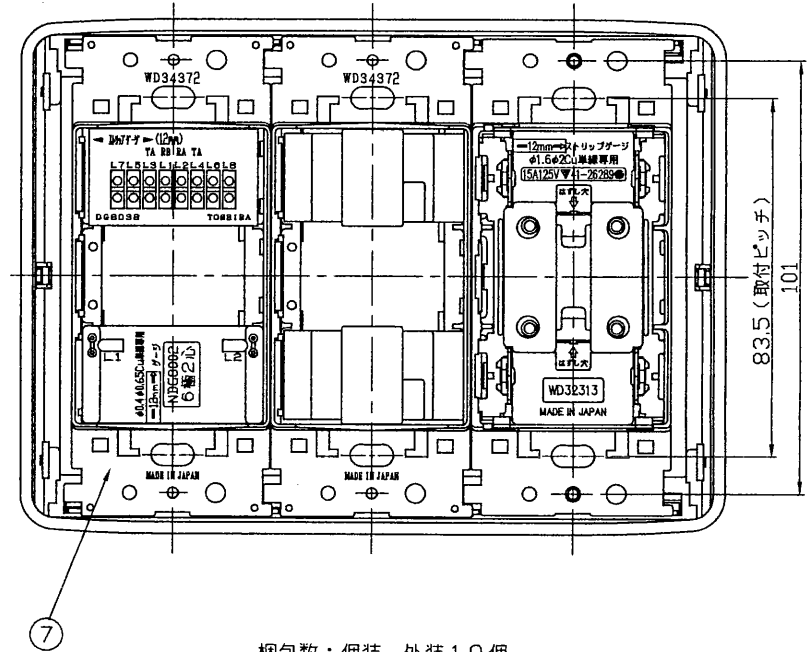

部番	部 品 名	個数	摘 要
1	ワイド3プレート	1	WD35327 (WS) 01
2	抜け止めトリプルコンセント	1	WD32313 (WS)
3	プラグ式テレビターミナル (CS対応)	1	DG8521
4	プラグ式テレビターミナル (BS対応)	1	DG8526
5	埋込モジュラーコンセント (中継用) (8極8心・ISDN用)	1	DG8038
6	埋込モジュラーコンセント (6極2心)	1	NDG8002
7	絶縁ワンタッチサポート	2	WD34372

A  
B  
C  
D  
E  
F

A  
B  
C  
D  
E  
F

承認 APPROVED BY [Signature]	検図 CHECKED BY [Signature]	名称 TITLE 東芝配線器具 マルチメディア用コンセント (タイプ1) (抜け止め+CS・BS+ISDN・6極2心)
設計 DESIGNED BY [Signature]	製図 DRAWN BY [Signature]	形名 MODEL NO. WDS3811 (WS)
TOSHIBA 東芝ライテック株式会社 TOSHIBA LIGHTING & TECHNOLOGY CORP.		図面番号 DRAWING NO. D 27549/A
保管 REGISTERED	1.2	尺度 SCALE 第三角法 3RD ANGLE PROJECTION
	7	単位 UNITS mm