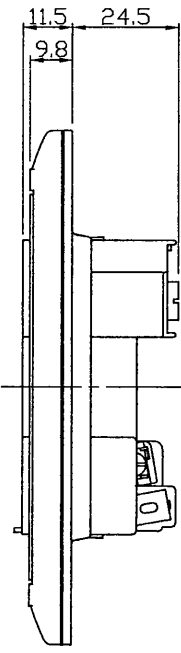

部番	部 品 名	個数	摘 要
1	ワイド3プレート	1	WD35327 (WS) 01
2	抜け止めトリプルコンセント	1	WD32313 (WS)
3	プラグ式テレビターミナル (CS対応)	1	DG8521
4	プラグ式テレビターミナル (BS対応)	1	DG8526
5	埋込モジュラーコンセント (中継用) (8極8心・ISDN用)	1	DG8038
6	埋込モジュラーコンセント (6極2心)	1	NDG8002
7	絶縁ワンタッチサポート	2	WD34372

A  
B  
C  
D  
E  
F

A  
B  
C  
D  
E  
F

承認 APPROVED BY [Signature]	検図 CHECKED BY [Signature]	名称 TITLE 東芝配線器具 マルチメディア用コンセント (タイプ1) (抜け止め+CS・BS+ISDN・6極2心)
設計 DESIGNED BY [Signature]	製図 DRAWN BY [Signature]	形名 MODEL NO. WDS3811 (WS)
TOSHIBA 東芝ライテック株式会社 TOSHIBA LIGHTING & TECHNOLOGY CORP.		図面番号 DRAWING NO. D 27549/A
保管 REGISTERED	1.2	尺度 SCALE 第三角法 3RD ANGLE PROJECTION
	7	単位 UNITS mm