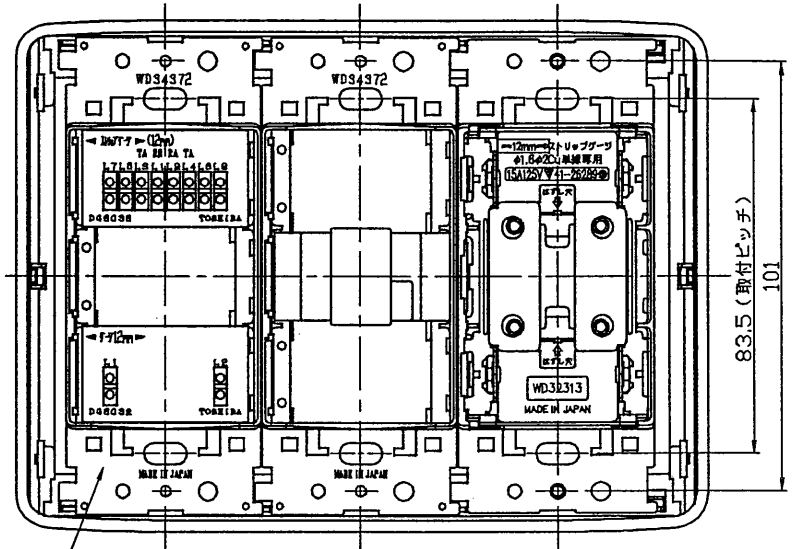

部番	部品名	個数	摘要
1	ワイド3プレート	1	WD35336 (WS) 01
2	抜け止めトリプルコンセント	1	WD32313 (WS)
3	プラグ式テレビターミナル (BS対応)	1	DG8526
4	埋込モジュラーコンセント (終端用) (8極8心・ISDN用)	1	DG8039
5	埋込モジュラーコンセント (6極2心)	1	DG8032
6	絶縁ワンタッチサポート	2	WD34372

A

B

C

D

E

F

梱包数：個装、外装10個

承認 APPROVED BY 	検閲 CHECKED BY 	名称 TITLE 東芝配線器具 マルチメディア用コンセント (タイプ2R終端用) (抜け止め+BS+ISDN終端用・6極2心)
設計 DESIGNED BY 	製図 DRAWN BY 	形名 MODEL NO. WDS3804N (WS)
TOSHIBA 東芝ライテック株式会社 TOSHIBA LIGHTING & TECHNOLOGY CORP.		図面番号 DRAWING NO. D27539/A
保管 REGISTERED	第三角法 3RD ANGLE PROJECTION	尺貫 SCALE mm