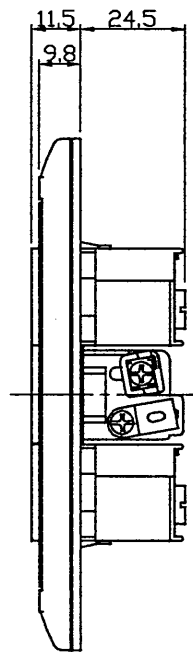

部番	部品名	個数	摘要
1	ワイド3プレート	1	WD35336 (WS) 01
2	抜け止めトリプルコンセント	1	WD32313 (WS)
3	プラグ式テレビターミナル (BS対応)	1	DG8526
4	埋込モジュラーコンセント (終端用) (8極8心・ISDN用)	1	DG8039
5	埋込モジュラーコンセント (6極2心)	1	DG8032
6	絶縁ワンタッチサポート	2	WD34372

A

B

C

D

E

F

梱包数：個装、外装10個

承認 APPROVED BY 	検閲 CHECKED BY 	名称 TITLE 東芝配線器具 マルチメディア用コンセント (タイプ2R終端用) (抜け止め+BS+ISDN終端用・6極2心)
設計 DESIGNED BY 	製図 DRAWN BY 	形名 MODEL NO. WDS3804N (WS)
TOSHIBA 東芝ライテック株式会社 TOSHIBA LIGHTING & TECHNOLOGY CORP.		図面番号 DRAWING NO. D27539/A
保管 REGISTERED	第三角法 3RD ANGLE PROJECTION	尺貫 SCALE mm