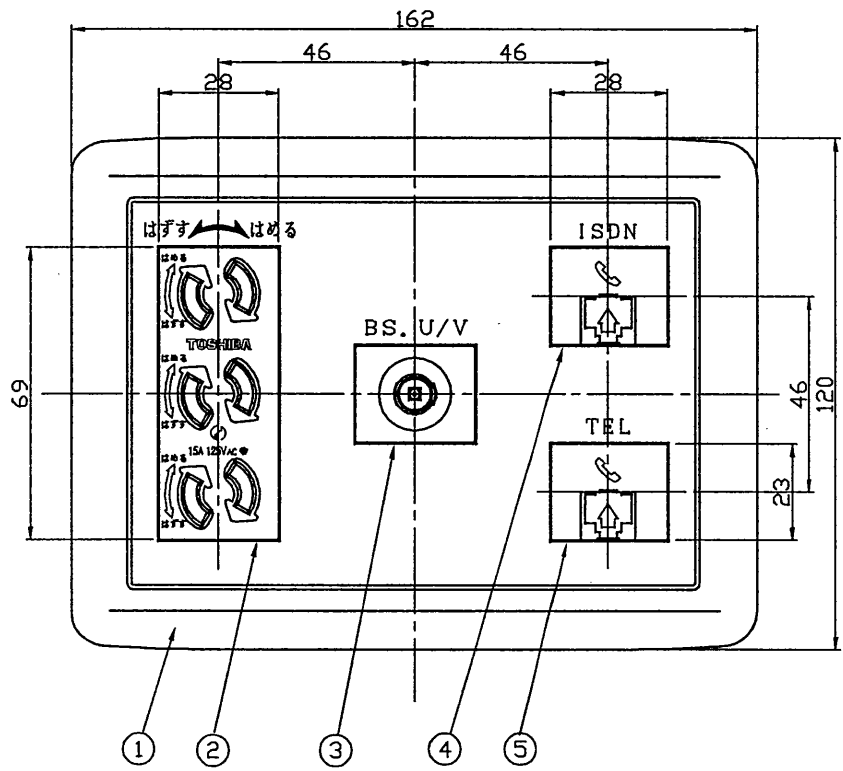

部番	部品名	個数	摘要
1	ワイド3プレート	1	WD35336 (WS) 01
2	抜け止めトリプルコンセント	1	WD32313 (WS)
3	プラグ式テレビターミナル (BS対応)	1	DG8526
4	埋込モジュラーコンセント (終端用) (8極8心・ISDN用)	1	DG8039
5	埋込モジュラーコンセント (6極2心)	1	DG8032
6	絶縁ワンタッチサポート	2	WD34372

A

B

C

D

E

F

梱包数：個装、外装10個

承認 APPROVED BY 	検閲 CHECKED BY 	名称 TITLE 東芝配線器具 マルチメディア用コンセント (タイプ2R終端用) (抜け止め+BS+ISDN終端用・6極2心)
設計 DESIGNED BY 	製図 DRAWN BY 	形名 MODEL NO. WDS3804N (WS)
TOSHIBA 東芝ライテック株式会社 TOSHIBA LIGHTING & TECHNOLOGY CORP.		図面番号 DRAWING NO. D27539/A
保管 REGISTERED	第三角法 3RD ANGLE PROJECTION	尺貫 SCALE mm