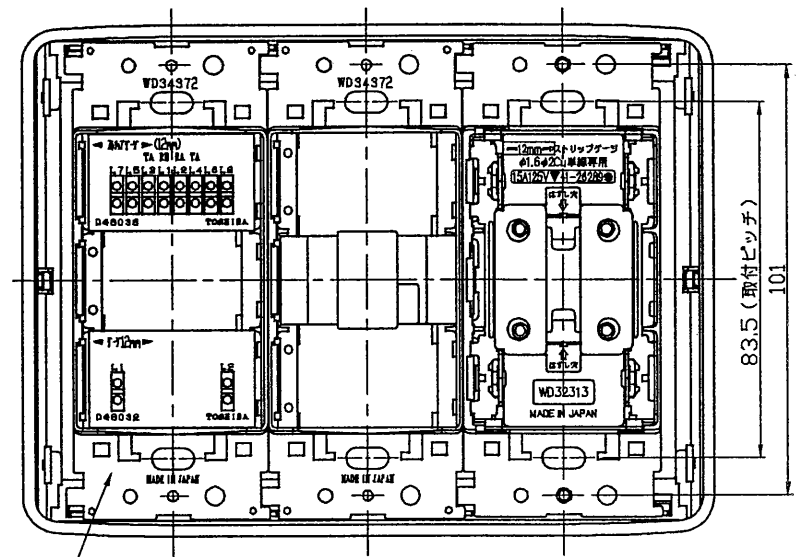

部番	部品名	個数	摘要
1	ワイド3プレート	1	WD35336 (WS) 01
2	抜け止めトリプルコンセント	1	WD32313 (WS)
3	プラグ式テレビターミナル (BS対応)	1	DG8526
4	埋込モジュラーコンセント (中継用) (8極8心・ISDN用)	1	DG8038
5	埋込モジュラーコンセント (6極2心)	1	DG8032
6	絶縁ワンタッチサポート	2	WD34372

A
B
C
D
E
F

梱包数：個装、外装10個

承認 APPROVED BY [Signature]	検閲 CHECKED BY [Signature]	名称 TITLE 東芝配線器具 マルチメディア用コンセント (タイプ2) (抜け止め+BS+ISDN・6極2心)
設計 DESIGNED BY [Signature]	製図 DRAWN BY [Signature]	形名 MODEL NO. WDS3803N (WS)
TOSHIBA 東芝ライテック株式会社 TOSHIBA LIGHTING & TECHNOLOGY CORP.		図面番号 DRAWING NO. D 27538/A
保管 REGISTERED	第三角法 3RD ANGLE PROJECTION	尺度 SCALE 単位 UNITS mm