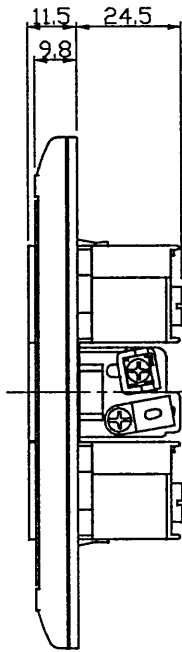

部番	部品名	個数	摘要
1	ワイド3プレート	1	WD35336 (WS) 01
2	抜け止めトリプルコンセント	1	WD32313 (WS)
3	プラグ式テレビターミナル (BS対応)	1	DG8526
4	埋込モジュラーコンセント (中継用) (8極8心・ISDN用)	1	DG8038
5	埋込モジュラーコンセント (6極2心)	1	DG8032
6	絶縁ワンタッチサポート	2	WD34372

A
B
C
D
E
F

梱包数：個装、外装10個

承認 APPROVED BY [Signature]	検閲 CHECKED BY [Signature]	名称 TITLE 東芝配線器具 マルチメディア用コンセント (タイプ2) (抜け止め+BS+ISDN・6極2心)
設計 DESIGNED BY [Signature]	製図 DRAWN BY [Signature]	形名 MODEL NO. WDS3803N (WS)
TOSHIBA 東芝ライテック株式会社 TOSHIBA LIGHTING & TECHNOLOGY CORP.		図面番号 DRAWING NO. D 27538/A
保管 REGISTERED	第三角法 3RD ANGLE PROJECTION	尺度 SCALE 単位 UNITS mm