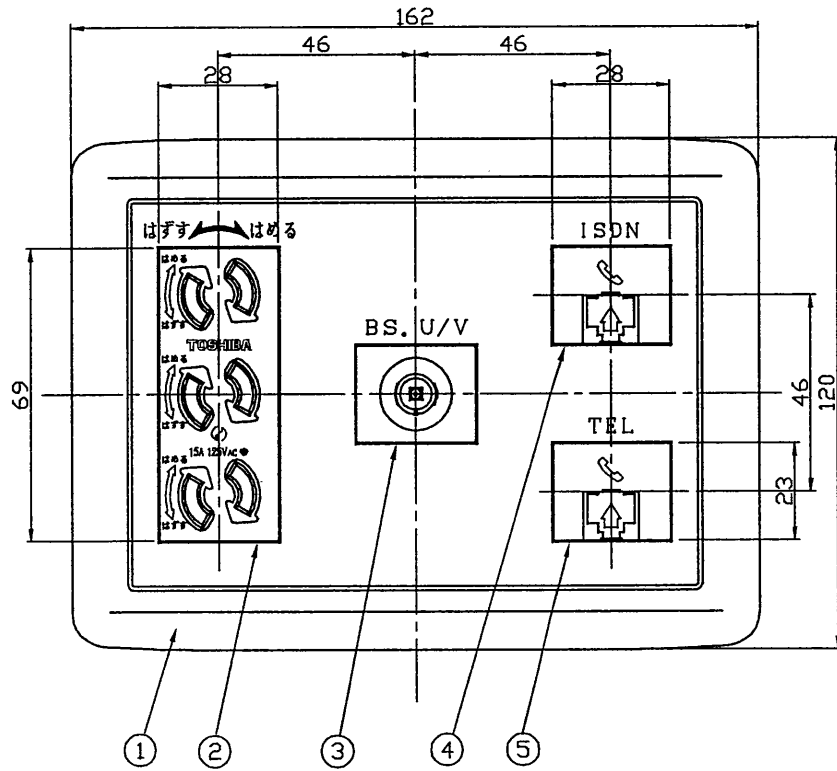

部番	部品名	個数	摘要
1	ワイド3プレート	1	WD35336 (WS) 01
2	抜け止めトリプルコンセント	1	WD32313 (WS)
3	プラグ式テレビターミナル (BS対応)	1	DG8526
4	埋込モジュラーコンセント (中継用) (8極8心・ISDN用)	1	DG8038
5	埋込モジュラーコンセント (6極2心)	1	DG8032
6	絶縁ワンタッチサポート	2	WD34372

A
B
C
D
E
F

梱包数：個装、外装10個

承認 APPROVED BY [Signature]	検閲 CHECKED BY [Signature]	名称 TITLE 東芝配線器具 マルチメディア用コンセント (タイプ2) (抜け止め+BS+ISDN・6極2心)
設計 DESIGNED BY [Signature]	製図 DRAWN BY [Signature]	形名 MODEL NO. WDS3803N (WS)
TOSHIBA 東芝ライテック株式会社 TOSHIBA LIGHTING & TECHNOLOGY CORP.		図面番号 DRAWING NO. D 27538/A
保管 REGISTERED	第三角法 3RD ANGLE PROJECTION	尺度 SCALE 単位 UNITS mm