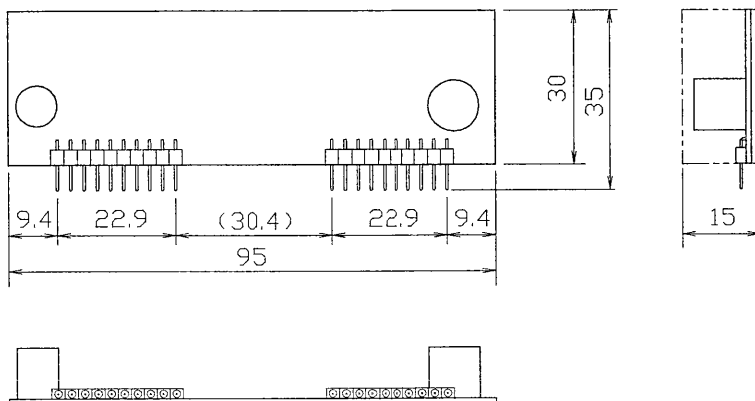

※施工上の注意とご使用上の注意はカタログ・取扱説明書をお読みください。

仕 様

適合機器	東芝デジタルコントローラ TSAM-R770
電 源	TSAM-R770よりDC電源供給
機能概要	TSAM-R770に実装することによりカメラチャンネルを1入力増設できます。
外形寸法	(幅)95(高さ)15(奥行)35(30)mm
質 量	約25g
付 属 品	取扱説明書 1

(注) カメラチャンネルの増設には、TSAM-R770へのデジタル増設ユニット(TXU-R770)の実装が必要となります。

外觀寸法図

承認 APPROVED BY	検閲 CHECKED BY	名 称 TITLE 東芝カメラ入力増設ユニット	
設計 DESIGNED BY	製図 DRAWN BY	形 名 MODEL NO. TCMU-R770	
TOSHIBA 東芝ライテック株式会社 <small>TOSHIBA LIGHTING & TECHNOLOGY CORP.</small>		図面番号 DRAWING NO. A-PU-011	
		第三角法 3RD ANGLE PROJECTION	尺度 SCALE /
保管 REGISTERED			