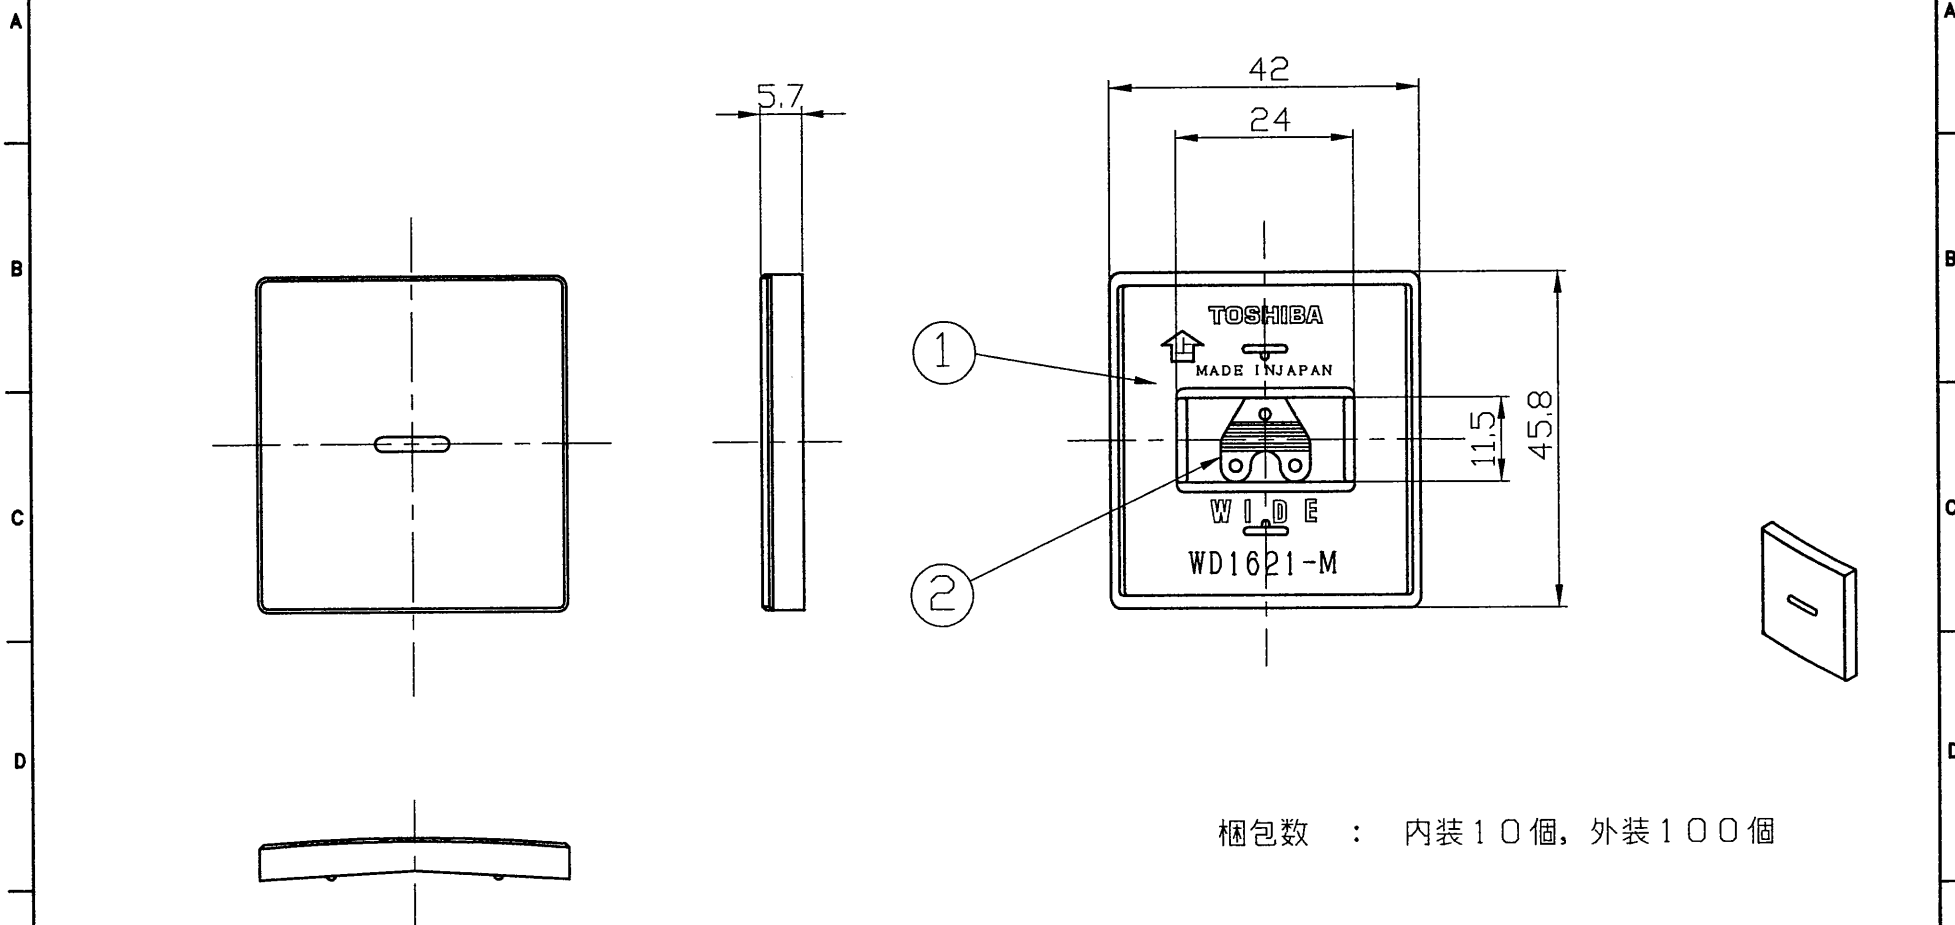

部番	部品名	個数	材質	摘要
1	スイッチカバー	1	ABS	
2	プリズム	1	アクリル	無色透明

梱包数 : 内装10個, 外装100個

形名	色相
WD1621-M(W)	ホワイト
WD1621-M(C)	サンドキャメル
WD1621-M(G)	サンドグリーン

承認 APPROVED BY 	検閲 CHECKED BY 	名称 TITLE 東芝配線器具
設計 DESIGNED BY 	製図 DRAWN BY 	表示付スイッチカバー(M)
TOSHIBA 東芝ライテック株式会社 TOSHIBA LIGHTING & TECHNOLOGY CORP.		形名 MODEL NO. WD1621-M(W), (C), (G)
保管 REGISTERED		図面番号 DRAWING NO. D27424/A
第三角法 3RD ANGLE PROJECTION		尺度 SCALE 1/1
		単位 UNITS mm