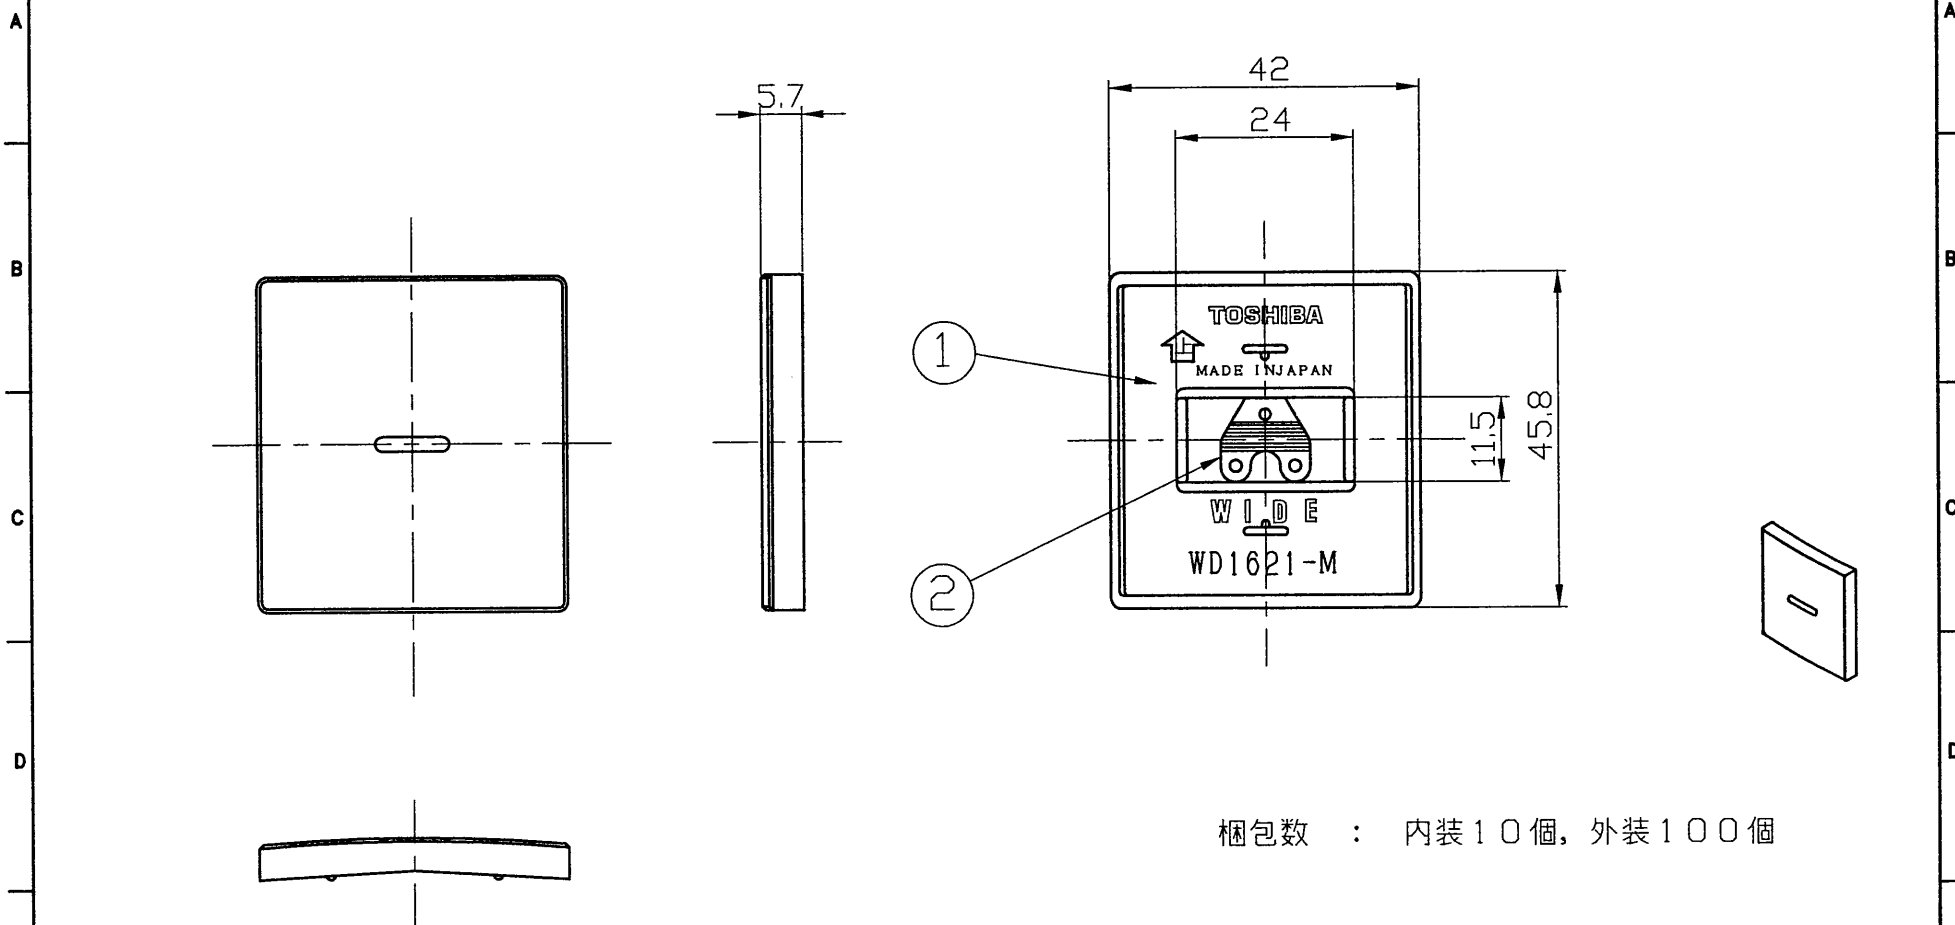

部番	部品名	個数	材質	摘要
1	スイッチカバー	1	ABS	
2	プリズム	1	アクリル	無色透明

梱包数 : 内装10個, 外装100個

形名	色相
WD1621-M(W)	ホワイト
WD1621-M(C)	サンドキャメル
WD1621-M(G)	サンドグリーン

承認 APPROVED BY 	検図 CHECKED BY 	名称 TITLE 東芝配線器具
設計 DESIGNED BY 	製図 DRAWN BY 	表示付スイッチカバー(M)
TOSHIBA 東芝ライテック株式会社 TOSHIBA LIGHTING & TECHNOLOGY CORP.		形名 MODEL NO. WD1621-M(W), (C), (G)
保管 REGISTERED		図面番号 DRAWING NO. D27424/A
第三角法 3RD ANGLE PROJECTION		尺度 SCALE 1/1
		単位 UNITS mm