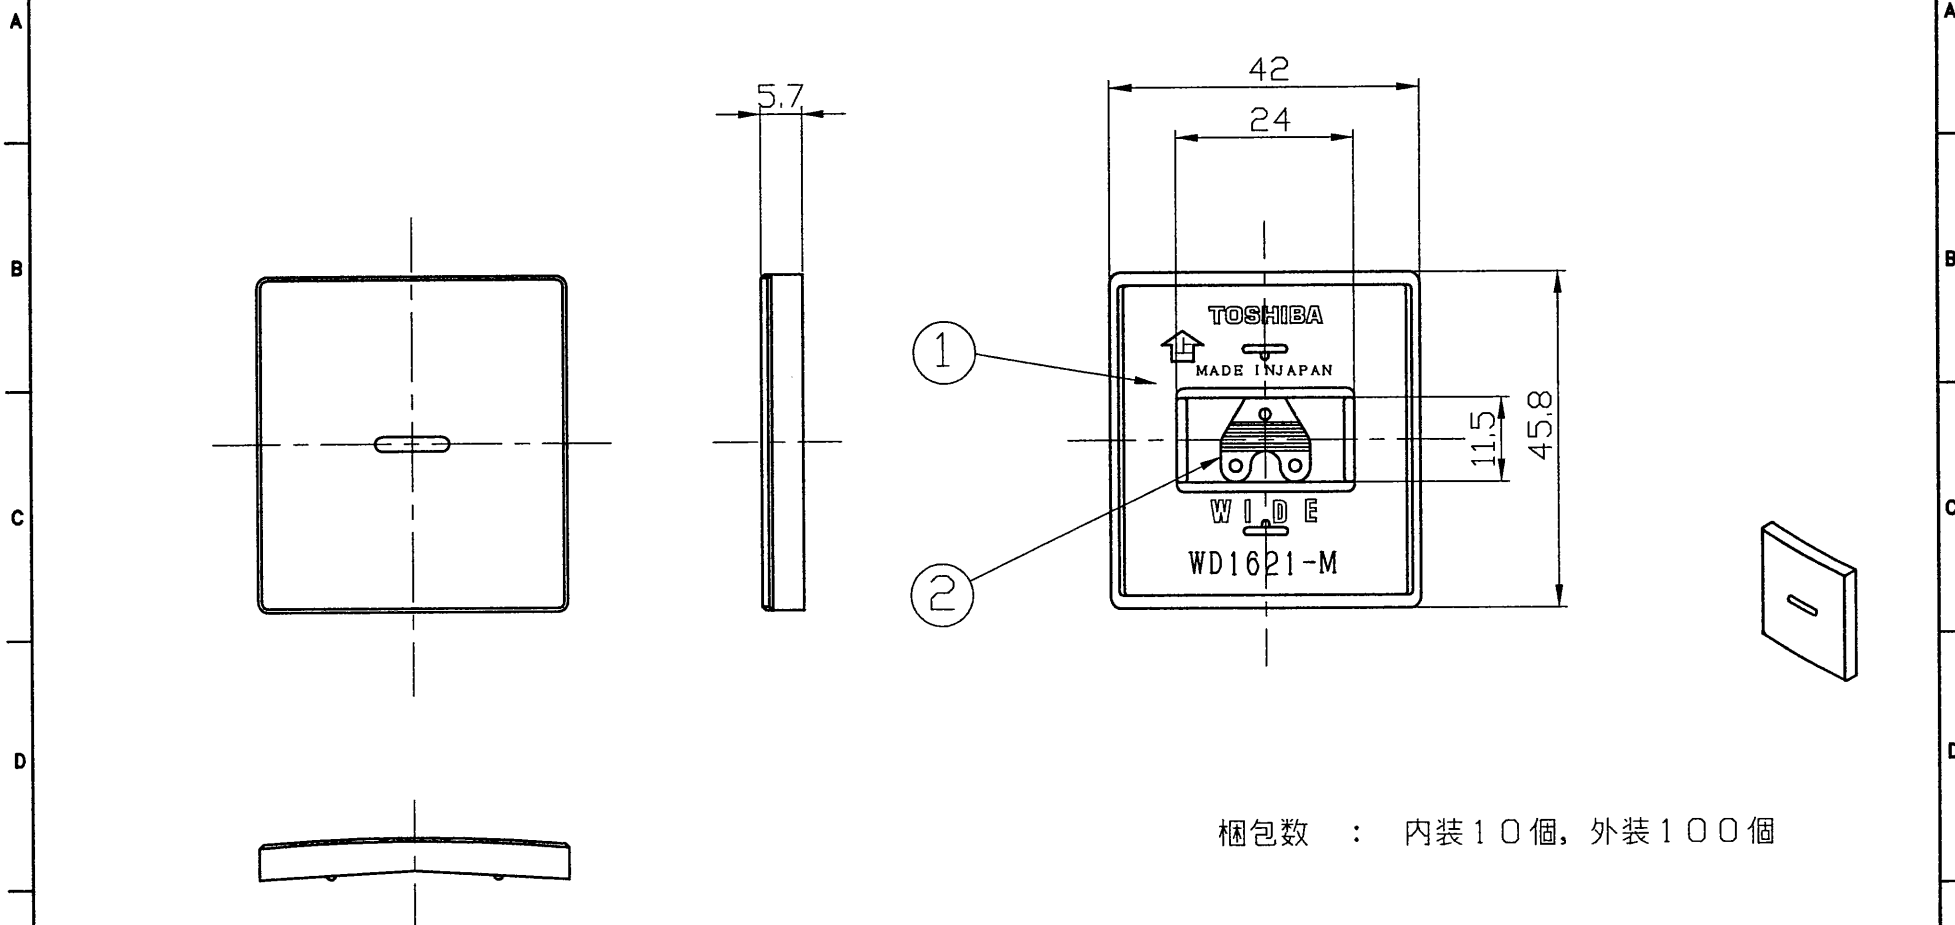

部番	部品名	個数	材質	摘要
1	スイッチカバー	1	ABS	
2	プリズム	1	アクリル	無色透明

梱包数 : 内装10個, 外装100個

形名	色相
WD1621-M(W)	ホワイト
WD1621-M(C)	サンドキャメル
WD1621-M(G)	サンドグリーン

承認 APPROVED BY 	検閲 CHECKED BY 	名称 TITLE 東芝配線器具
設計 DESIGNED BY 	製図 DRAWN BY 	表示付スイッチカバー(M)
TOSHIBA 東芝ライテック株式会社 TOSHIBA LIGHTING & TECHNOLOGY CORP.		形名 WD1621-M(W), MODEL NO. (C), (G) 図面番号 D27424/A DRAWING NO.
保管 REGISTERED	第三角法 3RD ANGLE PROJECTION	尺度 SCALE 1/1 単位 UNITS mm