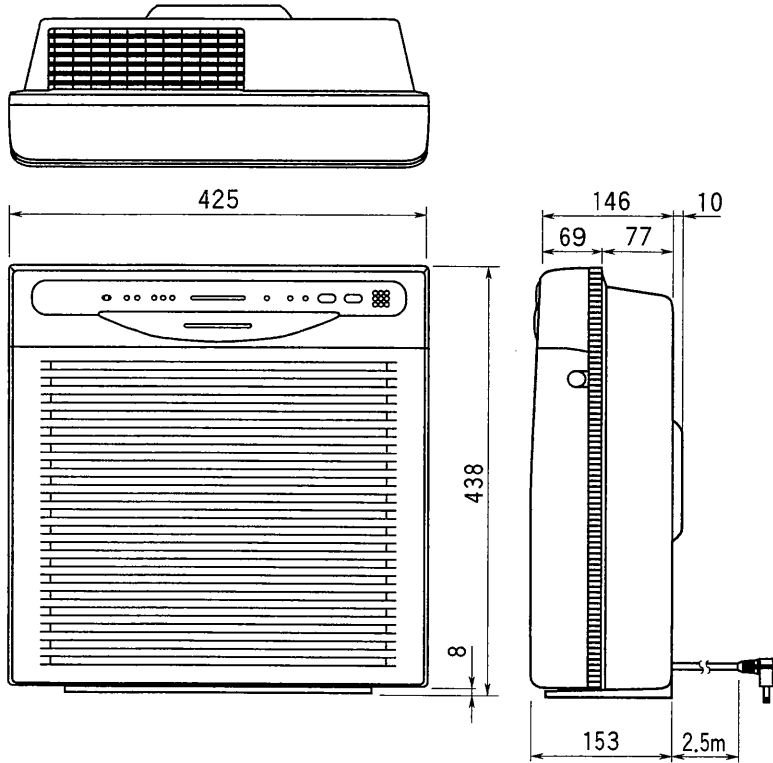

東芝空気清浄機 CAF-321(G), (C)

本体色 G:ダークグリーン
C:ベージュ

付 属 品	
フィルターセット1個
ワイヤレスリモコン1個
乾電池(単四型)2個

別 売 部 品	
交換用フィルター	: CAF-321FS
壁 掛 金 具	: CAF-320KS

■ワイヤレスリモコン

壁掛使用時

別売部品(形名:CAF-320KS)を使用することにより壁に掛けて使用することができます。

■性能

※本仕様は改良のため変更することがありますのでご了承ください。

東芝キャリア株式会社		形 名	CAF-321(G), (C)
作成年月日	H.11.4.1	図面番号	AF000011