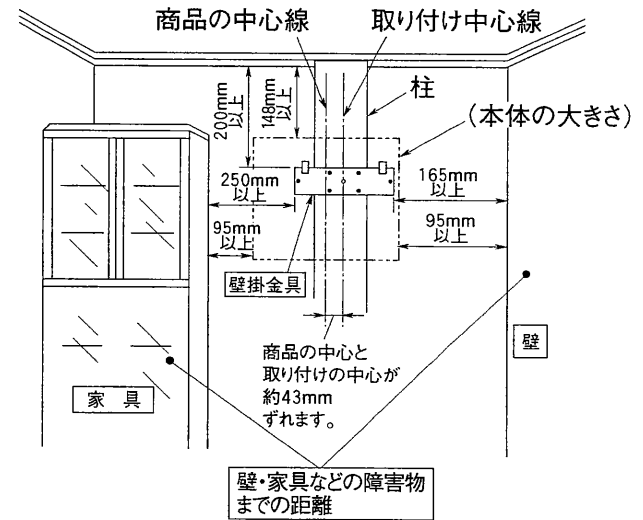

壁掛使用時

別売部品(形名:CAF-320KS)を使用することにより壁に掛けて使用することができます。

■性能

50-60Hz共用

電圧 (V)	消費電力 (W)					風量 (m³/min)					騒音 (dB)					製品質量 (kg)
	急速	強	中	弱	微	急速	強	中	弱	微	急速	強	中	弱	微	
100	23	12	7	5	3.5	3.2	2.4	1.8	1.3	0.8	42	35	28	20	15.5	5.0

※性能は日本電機工業会規格 JEM1467 家庭用空気清浄機の測定方法による。

※本仕様は改良のため変更することがありますのでご了承ください。

東芝キャリア株式会社		形 名	CAF-321(G), (C)
作成年月日	H.11.4.1	図面番号	AF000011