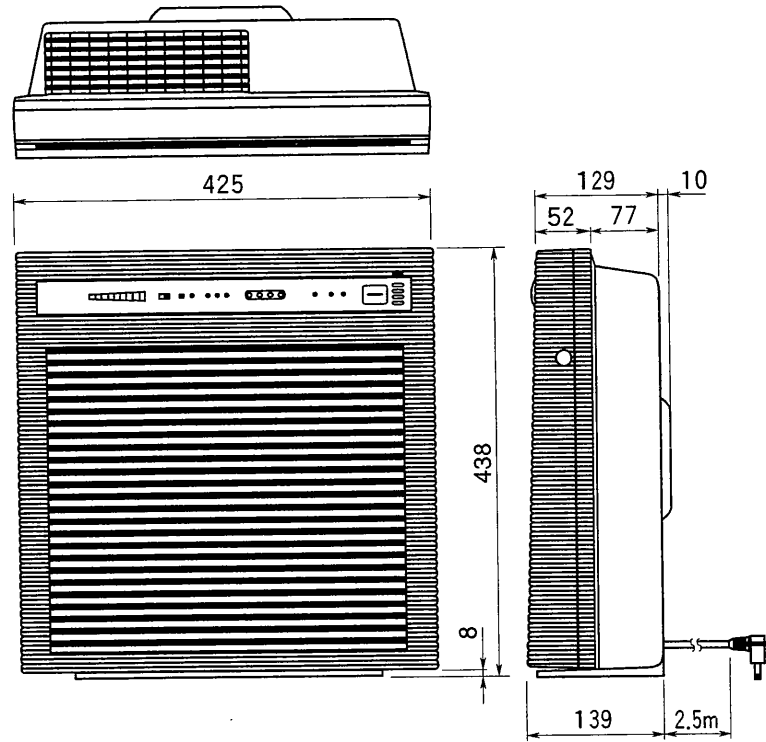

東芝空気清浄機 CAF-282 (C)

本体色 : ベージュ

付 属 品	
フィルターセット1個
ワイヤレスリモコン1個
乾電池(単四型)2個

別 売 部 品	
交換用フィルター	: CAF-321FS
壁 掛 金 具	: CAF-320KS

■ワイヤレスリモコン

壁掛使用時

別売部品(形名:CAF-320KS)を使用することにより壁に掛けて使用することができます。

■性 能

電圧 (V)	周波数 (Hz)	消費電力 (W)				風量 (m ³ /min)				騒音 (dB)				製品質量 (kg)
		急速	強	弱	微	急速	強	弱	微	急速	強	弱	微	
100	50	38	32	20	15	2.8	2.4	1.6	1.2	39	35	27	21	4.7
	60	41	35	20	15	2.8	2.4	1.6	1.2	39	35	27	21	

※性能は日本電機工業会規格 JEM1467 家庭用空気清浄機の測定方法による。

※本仕様は改良のため変更することがありますのでご了承ください。

東芝キャリア株式会社		形 名	CAF-282(C)
作成年月日	H.11.4.1	図面番号	AF000010