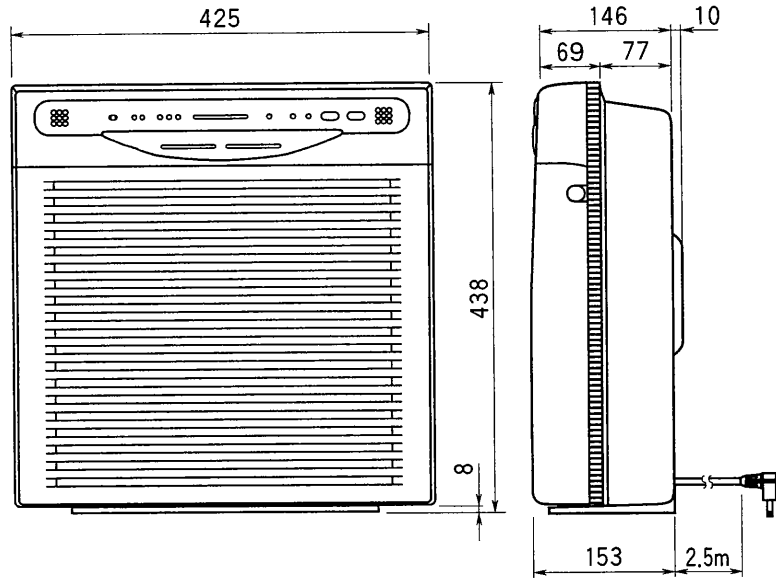

東芝空気清浄機 CAF-30H1(G), (C)

本体色 G:ダークグリーン
C:ベージュ

付 属 品	
集塵フィルター	1個
脱臭フィルター	1個
ワイヤレスリモコン	1個
乾電池(単四型)	2個

別 売 部 品	
交換用フィルター	CAF-30H1FS
壁掛金具	CAF-320KS

■ワイヤレスリモコン

壁掛使用時

別売部品(形名:CAF-320KS)を使用することにより壁に掛けて使用することができます。

■性 能

50-60Hz共用

電圧 (V)	消費電力(W)					風量(m ³ /min)					騒音(dB)					製品質量 (kg)
	急速	強	中	弱	微	急速	強	中	弱	微	急速	強	中	弱	微	
100	23	13	8	5	3.5	3.0	2.4	1.8	1.3	0.7	41	37	30	23	15.5	5.1

※性能は日本電機工業規格 JEM1467 家庭用空気清浄機の測定方法による。