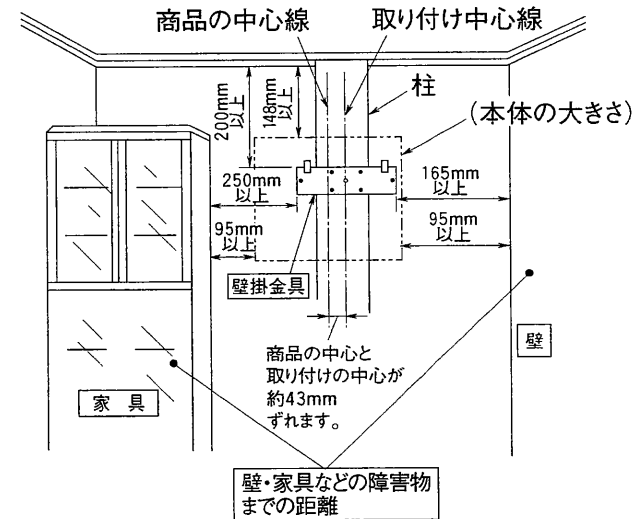

壁掛使用時

別売部品(形名:CAF-320KS)を使用することにより壁に掛けて使用することができます。

■性 能

50-60Hz共用

電圧 (V)	消費電力(W)					風量(m³/min)					騒音(dB)					製品質量 (kg)
	急速	強	中	弱	微	急速	強	中	弱	微	急速	強	中	弱	微	
100	23	13	8	5	3.5	3.0	2.4	1.8	1.3	0.7	41	37	30	23	15.5	5.1

※性能は日本電機工業規格 JEM1467 家庭用空気清浄機の測定方法による。

※本仕様は改良のため変更することがありますのでご了承ください。

東芝キャリア株式会社		形 名	CAF-30H1(G), (C)
作成年月日	H.11.4.1	図面番号	AF000012