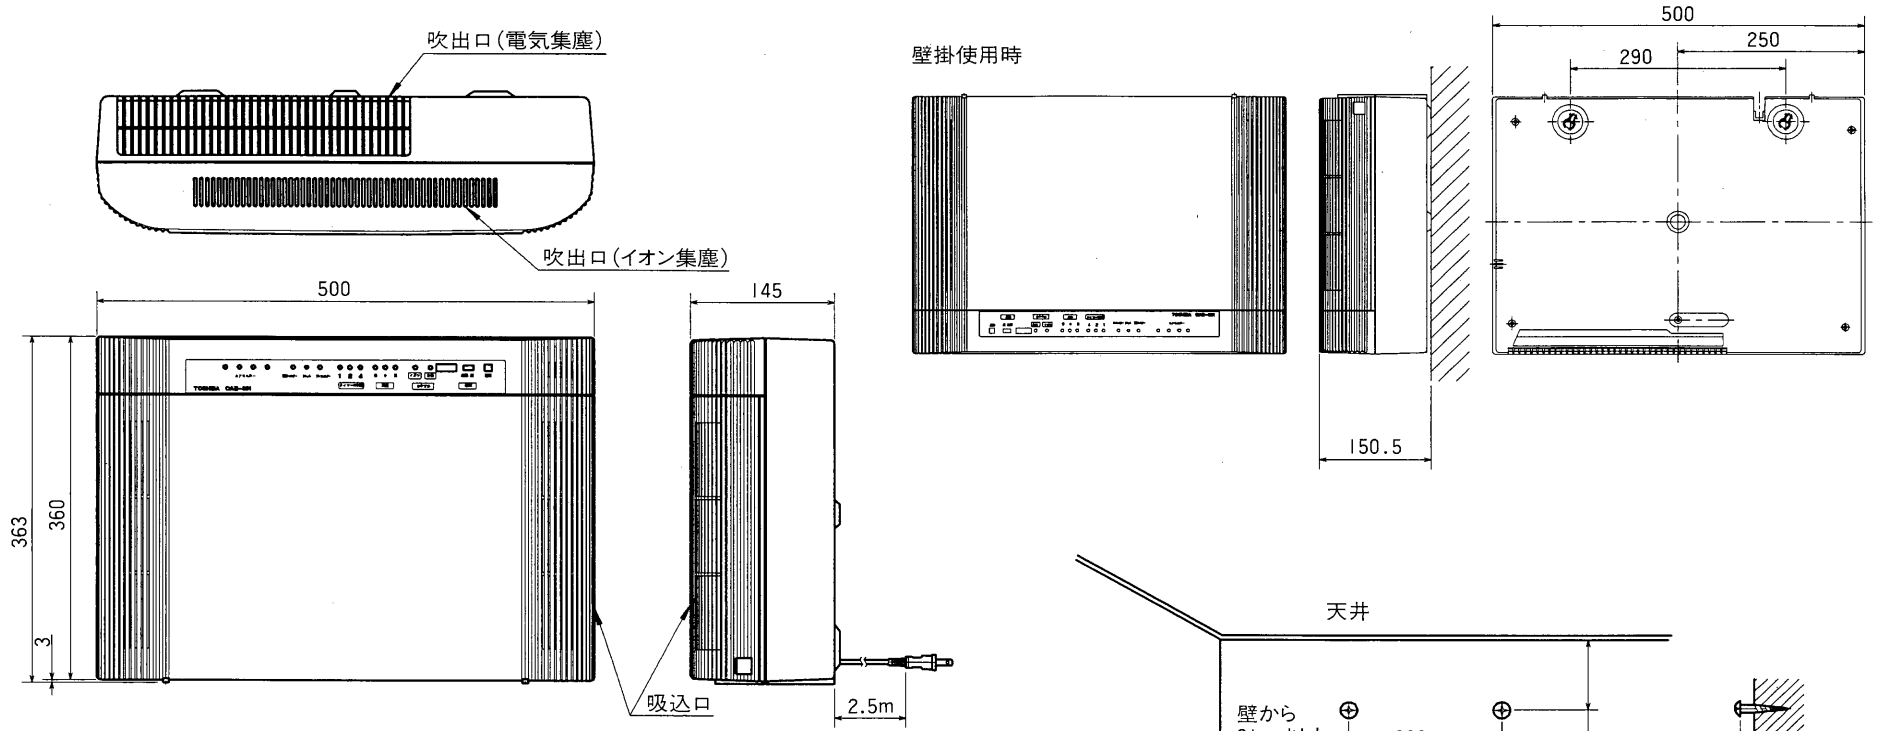

東芝空気清浄器 CAE-301

12

- 付属品：フィルターセット……………1組
- ワイヤレスリモコン……………1個
- 単3乾電池……………2個
- 壁掛用木ねじ……………2本
- 壁掛用表示シール……………1枚

●ワイヤレスリモコン

●交換用フィルター：CAE-301FS

●性能

電圧 (V)	周波数 (Hz)	消費電力 (W)				風量 (m ³ /min)			騒音 (dB)			質量 (kg)
		強	中	弱	イオン	強	中	弱	強	中	弱	
100	50	46	36	24	6	3.0	2.2	1.0	46	39	27	4.7
	60	48	36	24	6	3.0	2.2	1.0	46	39	27	

*本仕様は改良のため変更することがありますのでご了承ください。

株式会社 東芝		形名	CAE-301
作成年月日	H.8.12.1	図面番号	NC-000001