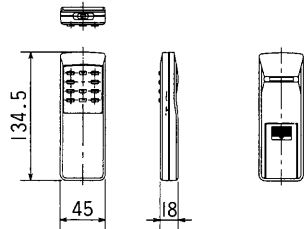

●ワイヤレスリモコン