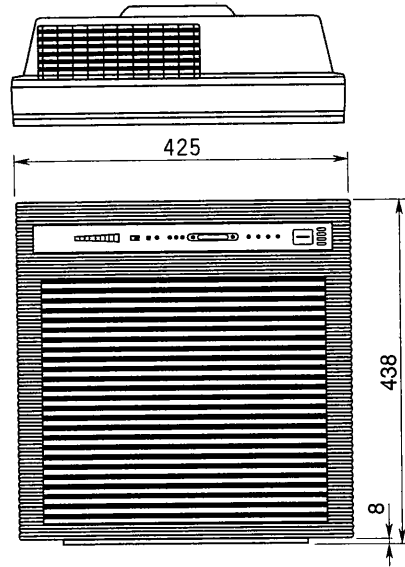

東芝空気清浄機

■ワイヤレスリモコン

■別売壁掛セット取付図 (正面より見る)

- 付属品：フィルターセット……………1個
- ワイヤレスリモコン……………1個
- 乾電池（単四型）……………2個

■交換用フィルター：CAF-320FS

■性能

電圧 (V)	周波数 (Hz)	消費電力 (W)										風量 (m ³ /min)										騒音 (dB)										質量 (kg)			
		特強	強	・	・	・	・	・	・	・	微	特強	強	・	・	・	・	・	・	・	・	・	・	・	微	特強	強	・	・	・	・		・	・	・
100	50	27	16	13	10	8	6	5.5	5	3.2	2.6	2.3	2.0	1.8	1.5	1.2	0.9	42	36	33	30	27	23	20	17	4.4									
	60	27	16	13	10	8	6	5.5	5	3.2	2.6	2.3	2.0	1.8	1.5	1.2	0.9	42	36	33	30	27	23	20	17										

※本仕様は改良のため変更することがありますのでご了承ください。

東芝キャリア株式会社		形名	CAF-320(K)
作成年月日	H.11.4.1	図面番号	AF000009