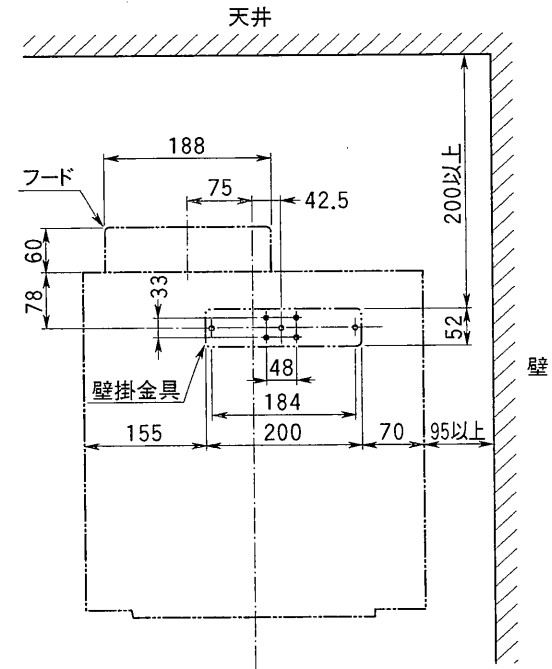

東芝空気清浄機

■ワイヤレスリモコン

■別売壁掛セット取付図 (正面より見る)

- 付属品：フィルターセット……………1個
- ワイヤレスリモコン……………1個
- 乾電池（単四型）……………2個

■交換用フィルター：CAF-320FS

■性能

電圧 (V)	周波数 (Hz)	消費電力 (W)										風量 (m ³ /min)										騒音 (dB)										質量 (kg)			
		特強	強	・	・	・	・	・	・	・	微	特強	強	・	・	・	・	・	・	・	・	・	・	・	微	特強	強	・	・	・	・		・	・	・
100	50	27	16	13	10	8	6	5.5	5	3.2	2.6	2.3	2.0	1.8	1.5	1.2	0.9	42	36	33	30	27	23	20	17	4.4									
	60	27	16	13	10	8	6	5.5	5	3.2	2.6	2.3	2.0	1.8	1.5	1.2	0.9	42	36	33	30	27	23	20	17										

※本仕様は改良のため変更することがありますのでご了承ください。

東芝キャリア株式会社		形名	CAF-320(K)
作成年月日	H.11.4.1	図面番号	AF000009