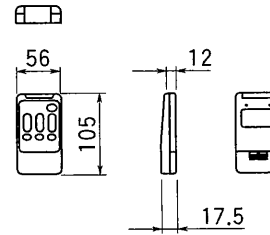

■ワイヤレスリモコン