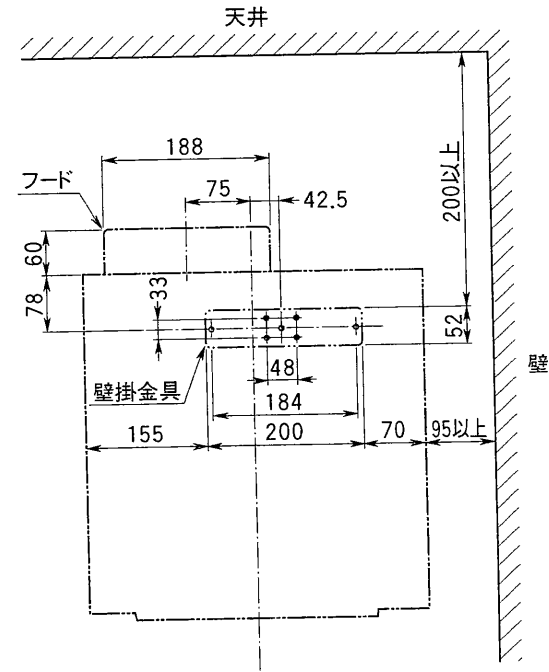

東芝空気清浄機

■ワイヤレスリモコン

■別売壁掛セット取付図（正面より見る）

- 付属品：フィルターセット……………1個
- ワイヤレスリモコン……………1個
- 乾電池（単四型）……………2個

■交換用フィルター：CAF-320FS

■性能

電圧 (V)	周波数 (Hz)	消費電力 (W)				風量 (m ³ /min)				騒音 (dB)				質量 (kg)
		特強	強	弱	微	特強	強	弱	微	特強	強	弱	微	
100	50	38	32	20	15	2.8	2.4	1.6	1.2	39	34	26	21	4.7
	60	41	35	20	15	2.8	2.4	1.6	1.2	39	34	26	21	

※本仕様は改良のため変更することがありますのでご了承ください。

東芝キャリア株式会社		形名	CAF-281(K)
作成年月日	H.11.4.1	図面番号	AF000007