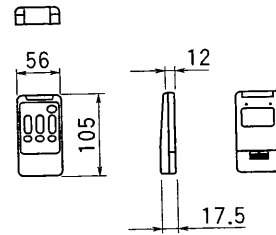

■ワイヤレスリモコン