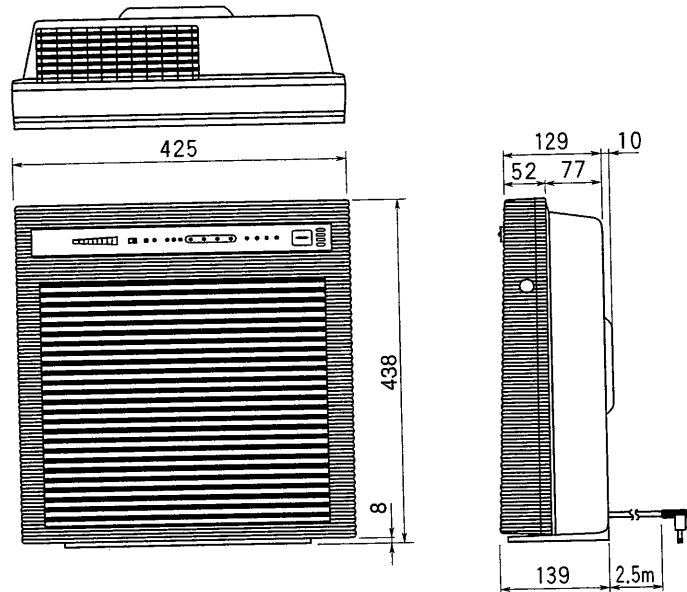

東芝空気清浄機

■ワイヤレスリモコン

■別売壁掛セット取付図（正面より見る）

- 付属品：フィルターセット……………1個
- ワイヤレスリモコン……………1個
- 乾電池（単四型）……………2個

■交換用フィルター：CAF-320FS

■性能

電圧 (V)	周波数 (Hz)	消費電力 (W)				風量 (m ³ /min)				騒音 (dB)				質量 (kg)
		特強	強	弱	微	特強	強	弱	微	特強	強	弱	微	
100	50	38	32	20	15	2.8	2.4	1.6	1.2	39	34	26	21	4.7
	60	41	35	20	15	2.8	2.4	1.6	1.2	39	34	26	21	

※本仕様は改良のため変更することがありますのでご了承ください。

東芝キャリア株式会社		形名	CAF-281(K)
作成年月日	H.11.4.1	図面番号	AF000007