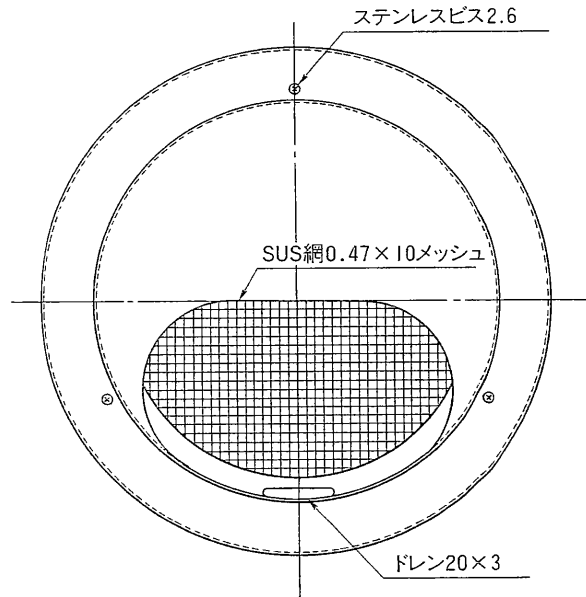

# 東芝換気扇ダクト用応用部材 丸形ステンレス製パイプフード(防虫網付)φ100・φ150・φ200

材質：SUS304・410  
表面処理：ヘアライン仕上

■ 寸法表

形名	A	B	D	E	F	L	ステンレスバネ	ダクト径
CMF100	147	115	97	91	77	39	3	#4 (φ100)
CMF150	197	165	147	141	100	49	4	#6 (φ150)
CMF200	247	215	197	191	128	67	4	#8 (φ200)

X-309

●本仕様は改良のため変更することがありますのでご了承ください。 ※本商品は斡旋商品です。

<b>東芝キャリア株式会社</b>		形名	CMF100 CMF150 CMF200
作成年月日	H.11.4.1	図面番号	NB-073