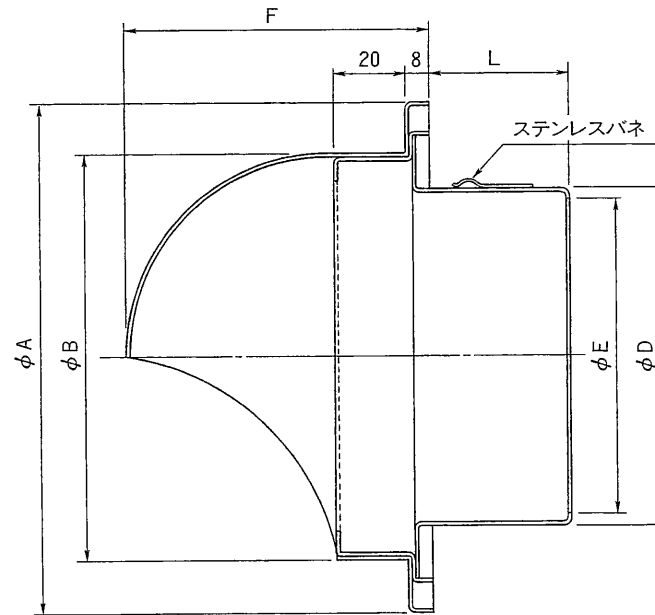

# 東芝換気扇ダクト用応用部材 丸形ステンレス製パイプフード(防虫網付)φ100・φ150・φ200

材質：SUS304・410  
表面処理：ヘアライン仕上

■ 寸法表

形名	A	B	D	E	F	L	ステンレスバネ	ダクト径
CMF100	147	115	97	91	77	39	3	#4 (φ100)
CMF150	197	165	147	141	100	49	4	#6 (φ150)
CMF200	247	215	197	191	128	67	4	#8 (φ200)

X-309

●本仕様は改良のため変更することがありますのでご了承ください。 ※本商品は斡旋商品です。

<b>東芝キャリア株式会社</b>		形名	CMF100 CMF150 CMF200
作成年月日	H.11.4.1	図面番号	NB-073