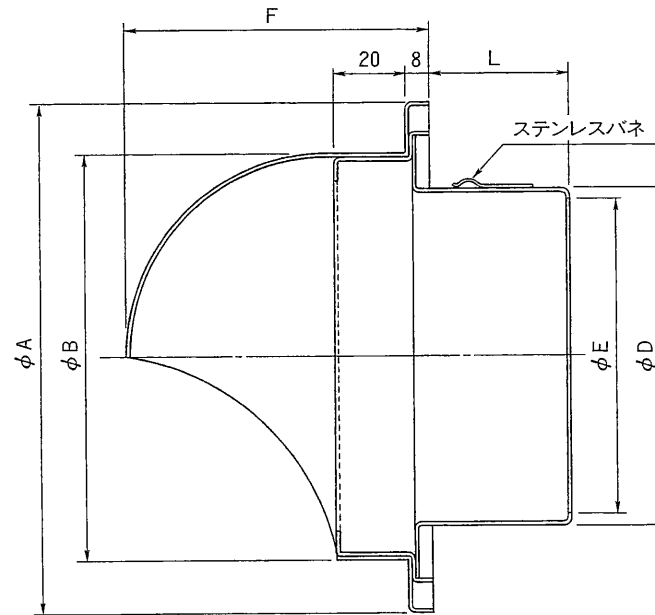

# 東芝換気扇ダクト用応用部材 丸形ステンレス製パイプフード(防虫網付)φ100・φ150・φ200

材質：SUS304・410  
表面処理：ヘアライン仕上

■ 寸法表

形名	A	B	D	E	F	L	ステンレスバネ	ダクト径
CMF100	147	115	97	91	77	39	3	#4 (φ100)
CMF150	197	165	147	141	100	49	4	#6 (φ150)
CMF200	247	215	197	191	128	67	4	#8 (φ200)

<b>東芝キャリア株式会社</b>		形名	CMF100 CMF150 CMF200
作成年月日	H.11.4.1	図面番号	NB-073

●本仕様は改良のため変更することがありますのでご了承ください。 ※本商品は斡旋商品です。

X-309