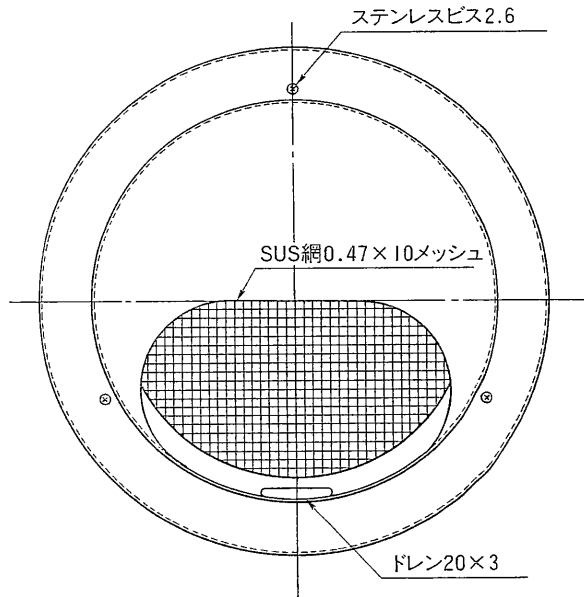

# 東芝換気扇ダクト用応用部材 丸形ステンレス製パイプフード(防虫網付)φ100・φ150・φ200

材質：SUS304・410  
表面処理：ヘアライン仕上

■ 寸法表

形名	A	B	D	E	F	L	ステンレスバネ	ダクト径
CMF100	147	115	97	91	77	39	3	#4 (φ100)
CMF150	197	165	147	141	100	49	4	#6 (φ150)
CMF200	247	215	197	191	128	67	4	#8 (φ200)

<b>東芝キャリア株式会社</b>		形名	CMF100 CMF150 CMF200
作成年月日	H.11.4.1	図面番号	NB-073

●本仕様は改良のため変更することがありますのでご了承ください。 ※本商品は斡旋商品です。

X-309