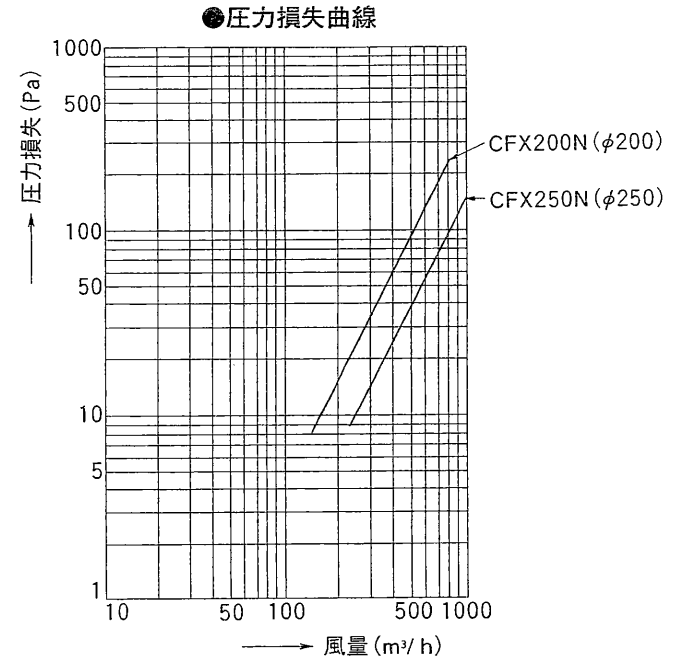

# 東芝換気扇ダクト用応用部材 丸形アルミ製パイプフード(ガラリ付・防虫網付)

材質：アルミニウム  
表面処理：銀色アルマイト

■ 寸法表

形名	A	B	C	D	E	F	ダクト径
CFX200N	195	270	240	145	75	19	#8 (φ200)
CFX250N	245	330	300	175	85	19	#10 (φ250)

X-307

● 本仕様は改良のため変更することがありますのでご了承ください。 ※ 本商品は回転商品です。