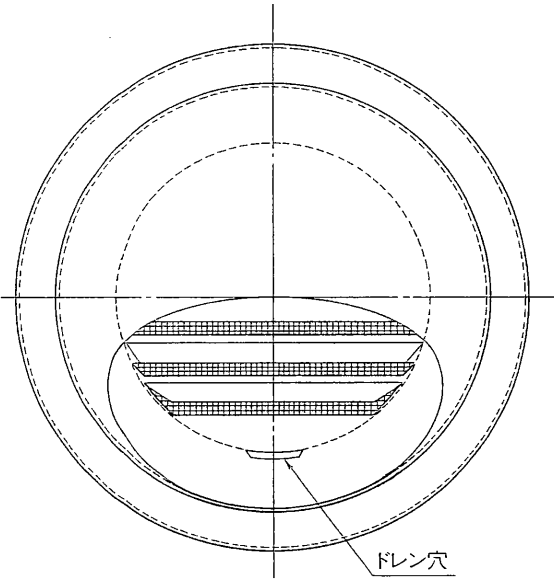

# 東芝換気扇ダクト用応用部材 丸形アルミ製パイプフード(ガラリ付・防虫網付)

材質：アルミニウム  
表面処理：銀色アルマイト

■ 寸法表

形名	A	B	C	D	E	F	ダクト径
CFX200N	195	270	240	145	75	19	#8 (φ200)
CFX250N	245	330	300	175	85	19	#10 (φ250)

X-307

● 本仕様は改良のため変更することがありますのでご了承ください。 ※ 本商品は回転商品です。

東芝キャリア株式会社		形名	CFX200N CFX250N
作成年月日	H.11.4.1	図面番号	NB-071