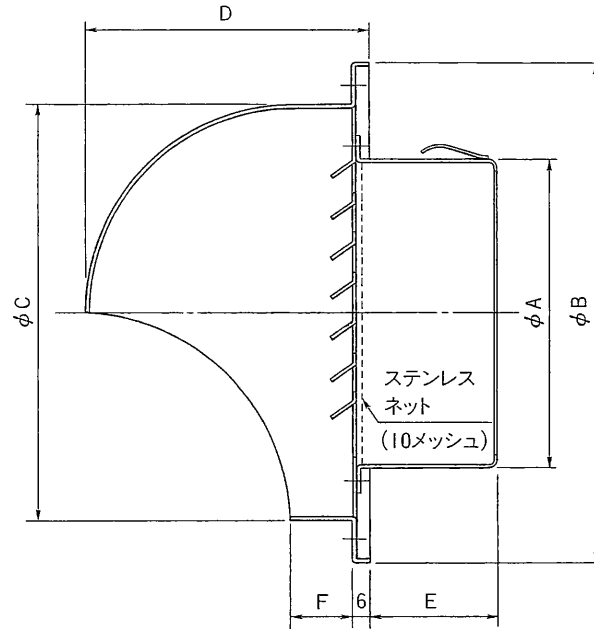

# 東芝換気扇ダクト用応用部材 丸形アルミ製パイプフード(ガラリ付・防虫網付)

材質：アルミニウム  
表面処理：銀色アルマイト

■ 寸法表

形名	A	B	C	D	E	F	ダクト径
CFX200N	195	270	240	145	75	19	#8 (φ200)
CFX250N	245	330	300	175	85	19	#10 (φ250)

X-307

● 本仕様は改良のため変更することがありますのでご了承ください。 ※ 本商品は回転商品です。

東芝キャリア株式会社		形名	CFX200N CFX250N
作成年月日	H.11.4.1	図面番号	NB-071