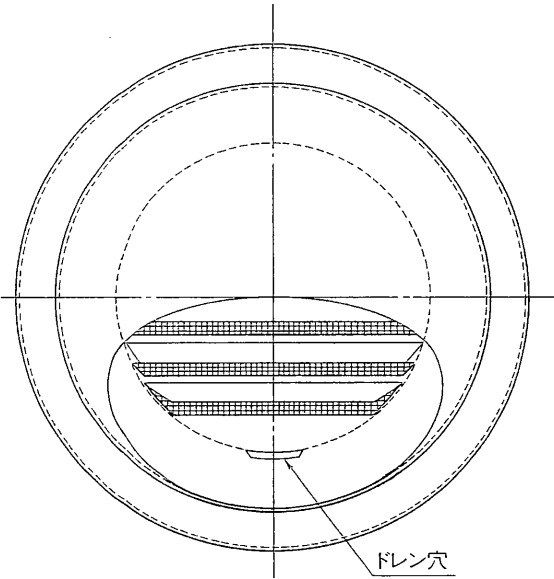

東芝換気扇ダクト用応用部材 丸形アルミ製パイプフード(ガラリ付・防虫網付)

材質：アルミニウム
表面処理：銀色アルマイト

■ 寸法表

形名	A	B	C	D	E	F	ダクト径
CFX200N	195	270	240	145	75	19	#8 (φ200)
CFX250N	245	330	300	175	85	19	#10 (φ250)

X-307

● 本仕様は改良のため変更することがありますのでご了承ください。 ※ 本商品は回転商品です。

東芝キャリア株式会社		形名	CFX200N CFX250N
作成年月日	H.11.4.1	図面番号	NB-071