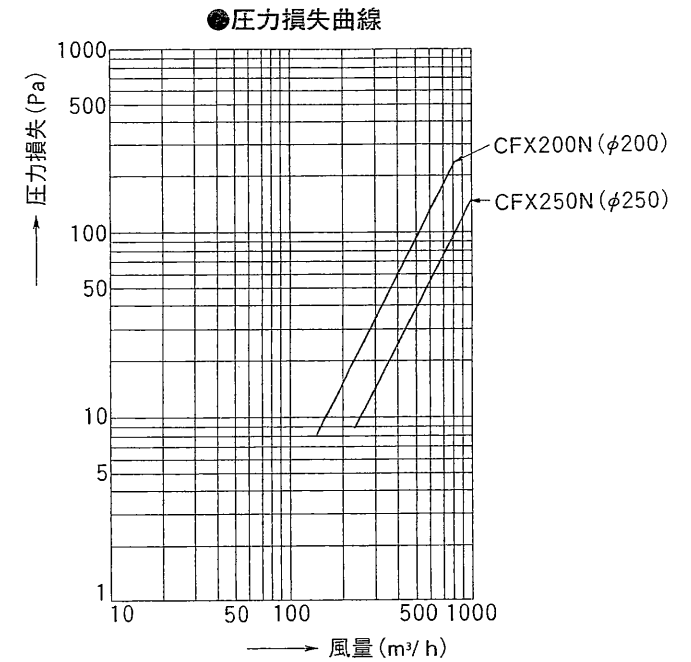

東芝換気扇ダクト用応用部材 丸形アルミ製パイプフード(ガラリ付・防虫網付)

材質：アルミニウム
表面処理：銀色アルマイト

■ 寸法表

形名	A	B	C	D	E	F	ダクト径
CFX200N	195	270	240	145	75	19	#8 (φ200)
CFX250N	245	330	300	175	85	19	#10 (φ250)

X-307

● 本仕様は改良のため変更することがありますのでご了承ください。 ※ 本商品は回転商品です。