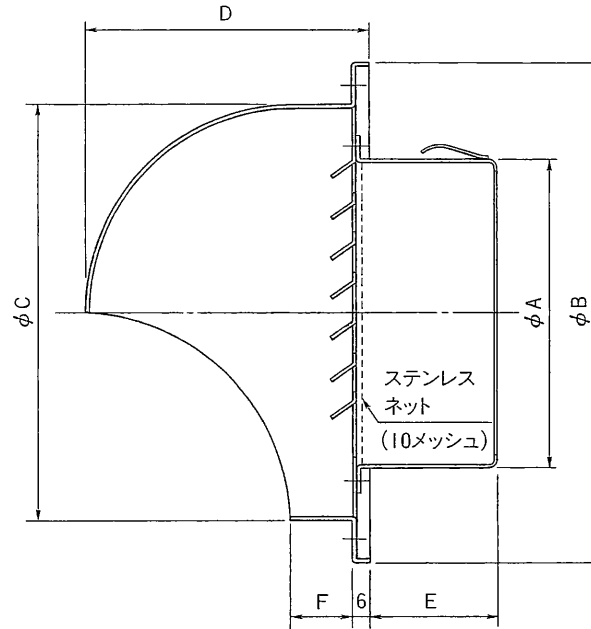

東芝換気扇ダクト用応用部材 丸形アルミ製パイプフード(ガラリ付・防虫網付)

材質：アルミニウム
表面処理：銀色アルマイト

■ 寸法表

形名	A	B	C	D	E	F	ダクト径
CFX200N	195	270	240	145	75	19	#8 (φ200)
CFX250N	245	330	300	175	85	19	#10 (φ250)

X-307

● 本仕様は改良のため変更することがありますのでご了承ください。 ※ 本商品は回転商品です。