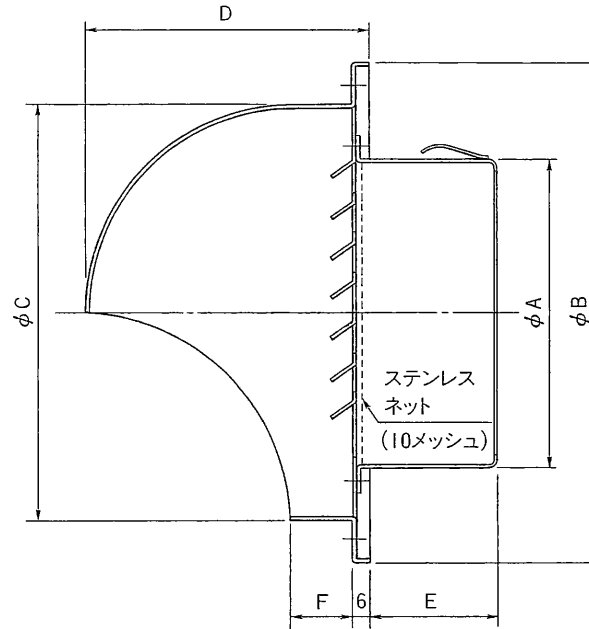

東芝換気扇ダクト用応用部材 丸形アルミ製パイプフード(ガラリ付・防虫網付)

材質：アルミニウム
表面処理：銀色アルマイト

■ 寸法表

| 形名 | A | B | C | D | E | F | ダクト径 |
|---------|-----|-----|-----|-----|----|----|------------|
| CFX200N | 195 | 270 | 240 | 145 | 75 | 19 | #8 (φ200) |
| CFX250N | 245 | 330 | 300 | 175 | 85 | 19 | #10 (φ250) |

X-307

● 本仕様は改良のため変更することがありますのでご了承ください。 ※ 本商品は回転商品です。

| | | | |
|------------|----------|------|--------------------|
| 東芝キャリア株式会社 | | 形名 | CFX200N CFX250N |
| 作成年月日 | H.11.4.1 | 図面番号 | NB-071 |