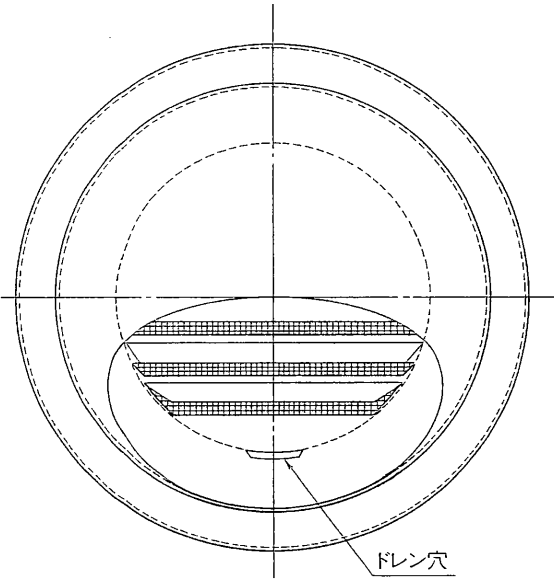

東芝換気扇ダクト用応用部材 丸形アルミ製パイプフード(ガラリ付・防虫網付)

材質：アルミニウム
表面処理：銀色アルマイト

■ 寸法表

| 形名 | A | B | C | D | E | F | ダクト径 |
|---------|-----|-----|-----|-----|----|----|------------|
| CFX200N | 195 | 270 | 240 | 145 | 75 | 19 | #8 (φ200) |
| CFX250N | 245 | 330 | 300 | 175 | 85 | 19 | #10 (φ250) |

X-307

● 本仕様は改良のため変更することがありますのでご了承ください。 ※ 本商品は回転商品です。

| | | | |
|------------|----------|------|--------------------|
| 東芝キャリア株式会社 | | 形名 | CFX200N CFX250N |
| 作成年月日 | H.11.4.1 | 図面番号 | NB-071 |