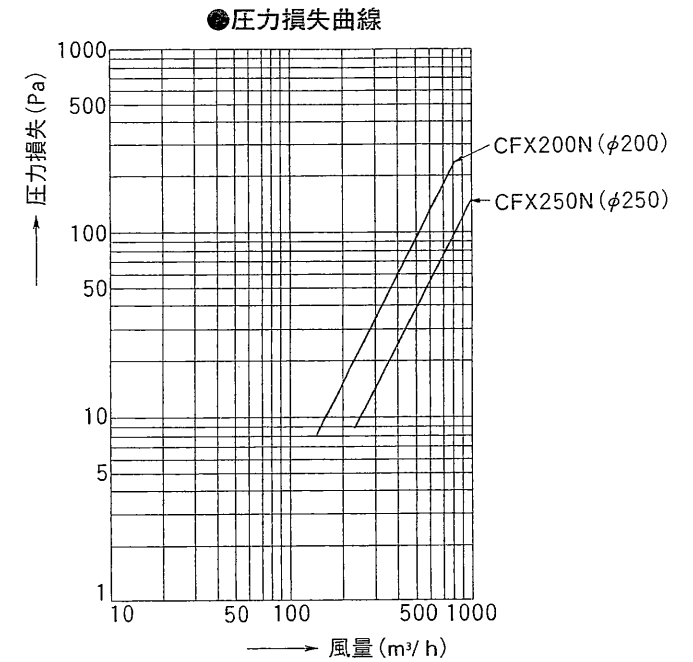

東芝換気扇ダクト用応用部材 丸形アルミ製パイプフード(ガラリ付・防虫網付)

材質：アルミニウム
表面処理：銀色アルマイト

■ 寸法表

| 形名 | A | B | C | D | E | F | ダクト径 |
|---------|-----|-----|-----|-----|----|----|------------|
| CFX200N | 195 | 270 | 240 | 145 | 75 | 19 | #8 (φ200) |
| CFX250N | 245 | 330 | 300 | 175 | 85 | 19 | #10 (φ250) |