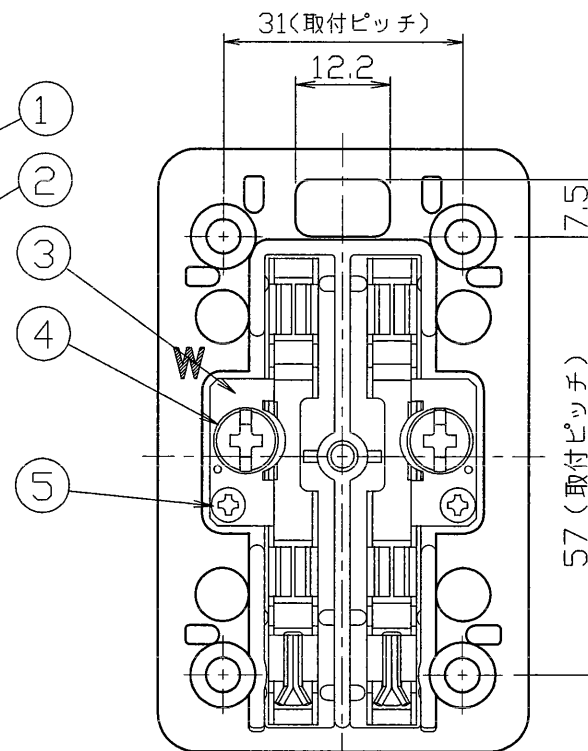

	寸法 (幅×奥行×高)	詰数 (個)	質量 (g)
製品単体	—	—	80
内装箱	101×157×84	10	850
外装箱	215×438×178	100	9000

部番	部品名	個数	材質	摘要
1	本体	1	ユリア	
2	カバー	1	ユリア	
3	端子金具(刃受)	2	黄銅	t=0.7
4	端子ネジ	2	黄銅	M4×17
5	端子止めネジ	1	軟鋼線	M2.6×6
6	カバー止めネジ	1	軟鋼線	M3.5×17

カバーを外した状態

定格電流	15A
定格電圧	125V
適合規格	JISC8303 配線用差込接続器 電気用品安全法
適用電線	VVFケーブルφ1.0,φ2, 2mm ² ,3.5mm ²
取付ねじの適合範囲	φ3.5~φ4.1

承認 APPROVED BY	担当 CHARGE BY	名称 TITLE	東芝配線器具	
		L形トリプルコンセント		
TOSHIBA 東芝ライテック株式会社 TOSHIBA LIGHTING & TECHNOLOGY CORP.		形名 MODEL NO.	DC1143(W)	
		図面番号 DRAWING NO.	AA2005-00211-01	
		第三角法 3RD ANGLE PROJECTION	尺度 SCALE	単位 UNITS
			1:1	mm