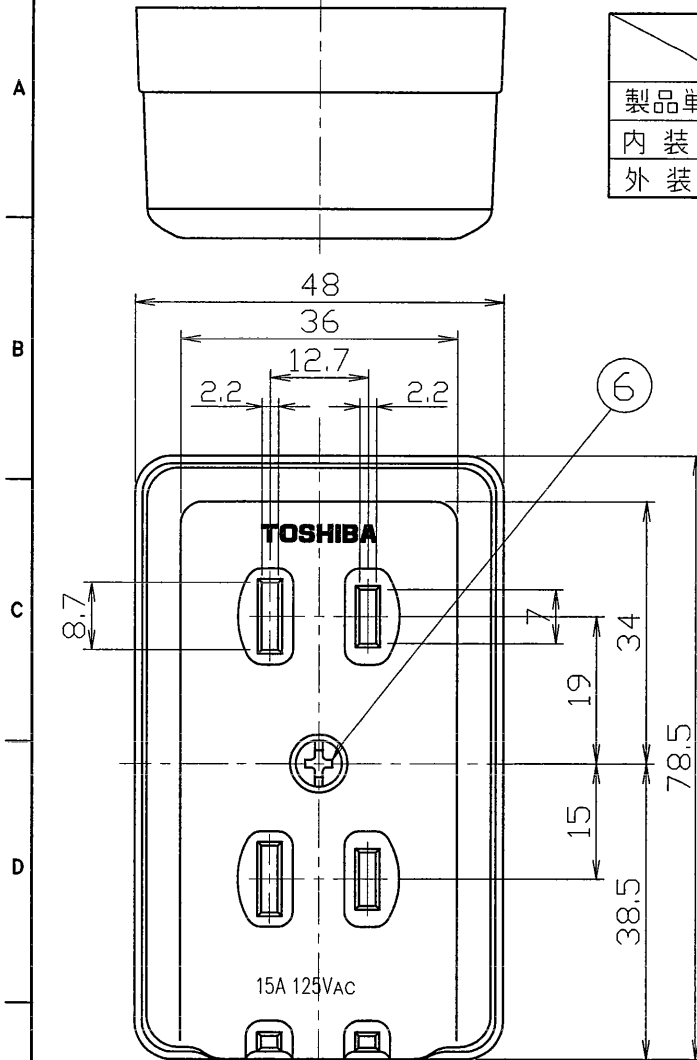

	寸法 (幅×奥行×高)	詰数 (個)	質量 (g)
製品単体	—	—	80
内装箱	101×157×84	10	850
外装箱	215×438×178	100	9000

部番	部品名	個数	材質	摘要
1	本体	1	ユリア	
2	カバー	1	ユリア	
3	端子金具(刃受)	2	黄銅	t=0.7
4	端子ネジ	2	黄銅	M4×17
5	端子止めネジ	1	軟鋼線	M2.6×6
6	カバー止めネジ	1	軟鋼線	M3.5×17

カバーを外した状態

定格電流	15A
定格電圧	125V
適合規格	JISC8303 配線用差込接続器 電気用品安全法
適用電線	VVFケーブルφ1.0,φ2, 2mm ² ,3.5mm ²
取付ねじの適合範囲	φ3.5~φ4.1

承認 APPROVED BY	担当 CHARGE BY	名称 TITLE	東芝配線器具	
		L形トリプルコンセント		
TOSHIBA 東芝ライテック株式会社 TOSHIBA LIGHTING & TECHNOLOGY CORP.		形名 MODEL NO.	DC1143(W)	
		図面番号 DRAWING NO.	AA2005-00211-01	
		第三角法 3RD ANGLE PROJECTION	尺度 SCALE	単位 UNITS
			1:1	mm