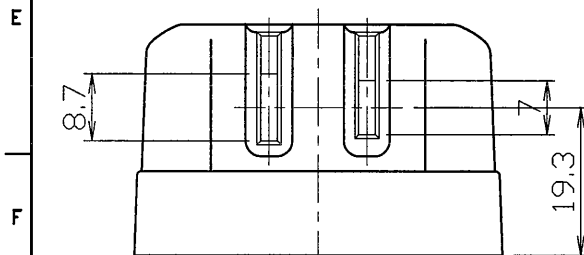

	寸法 (幅×奥行×高)	詰数 (個)	質量 (g)
製品単体	—	—	80
内装箱	101×157×84	10	850
外装箱	215×438×178	100	9000

部番	部品名	個数	材質	摘要
1	本体	1	ユリア	
2	カバー	1	ユリア	
3	端子金具(刃受)	2	黄銅	t=0.7
4	端子ネジ	2	黄銅	M4×17
5	端子止めネジ	1	軟鋼線	M2.6×6
6	カバー止めネジ	1	軟鋼線	M3.5×17

カバーを外した状態

定格電流	15A
定格電圧	125V
適合規格	JISC8303 配線用差込接続器 電気用品安全法
適用電線	VVFケーブルφ1.0,φ2, 2mm ² ,3.5mm ²
取付ねじの適合範囲	φ3.5~φ4.1

承認 APPROVED BY	担当 CHARGE BY	名称 TITLE	東芝配線器具	
		L形トリプルコンセント		
TOSHIBA 東芝ライテック株式会社 TOSHIBA LIGHTING & TECHNOLOGY CORP.		形名 MODEL NO.	DC1143(W)	
		図面番号 DRAWING NO.	AA2005-00211-01	
		第三角法 3RD ANGLE PROJECTION	尺度 SCALE	単位 UNITS
			1:1	mm