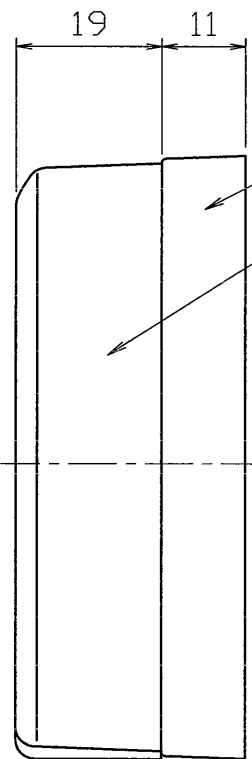

	寸法 (幅×奥行×高)	詰数 (個)	質量 (g)
製品単体	—	—	80
内装箱	101×157×84	10	850
外装箱	215×438×178	100	9000

部番	部品名	個数	材質	摘要
1	本体	1	ユリア	
2	カバー	1	ユリア	
3	端子金具(刃受)	2	黄銅	t=0.7
4	端子ネジ	2	黄銅	M4×17
5	端子止めネジ	1	軟鋼線	M2.6×6
6	カバー止めネジ	1	軟鋼線	M3.5×17

カバーを外した状態

定格電流	15A
定格電圧	125V
適合規格	JISC8303 配線用差込接続器 電気用品安全法
適用電線	VVFケーブルφ1.0,φ2, 2mm ² ,3.5mm ²
取付ねじの適合範囲	φ3.5~φ4.1

承認 APPROVED BY	担当 CHARGE BY	名称 TITLE	東芝配線器具	
		L形トリプルコンセント		
TOSHIBA 東芝ライテック株式会社 TOSHIBA LIGHTING & TECHNOLOGY CORP.		形名 MODEL NO.	DC1143(W)	
		図面番号 DRAWING NO.	AA2005-00211-01	
		第三角法 3RD ANGLE PROJECTION	尺度 SCALE	単位 UNITS
			1:1	mm