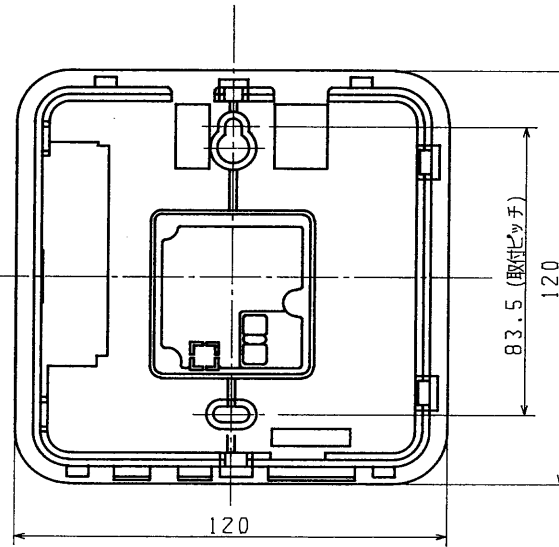

※施工上の注意とご使用上の注意はカタログ・取扱説明書をお読みください。

部番	部品名	個数	材質	摘要
1	カバー	1	ABS	
2	本体	1	ABS	
3	端子	6		M3×L8

仕様

品名	東芝コールチャイム メロディ3
形名	DB6021 (WS), (CS)
定格	DC1.5V (単3乾電池)
音色	1. メロディA (レントラー舞曲) (オートストップ機能) メロディB (ローレライ) (オートストップ機能) 2. ピンポン (オートストップ機能) 3. ピッピッピ ※3ヶ所鳴り分け
音量	68ホン以上 (正面1m)
電池寿命	1年以上 (10回/1日)
配線距離	本体 - 押しボタン : 100m 本体 - 子器 : 20m
梱包数	個装, 外装20個

色相

DB6021 (WS)	ホワイト
DB6021 (CS)	ネオベージュ

配線方法

カバーを外した状態

承認 APPROVED BY 	検図 CHECKED BY 	名称 TITLE 東芝コールチャイム メロディ3
設計 DESIGNED BY 	製図 DRAWN BY 	形名 MODEL NO DB6021 (WS), (CS)
TOKYO JAPAN 東芝ライテック株式会社 TOSHIBA LIGHTING & TECHNOLOGY CORP.		図面番号 DRAWING NO D7081/A
第三角法 3RD ANGLE PROJECTION		尺度 SCALE ~ 単位 UNITS mm