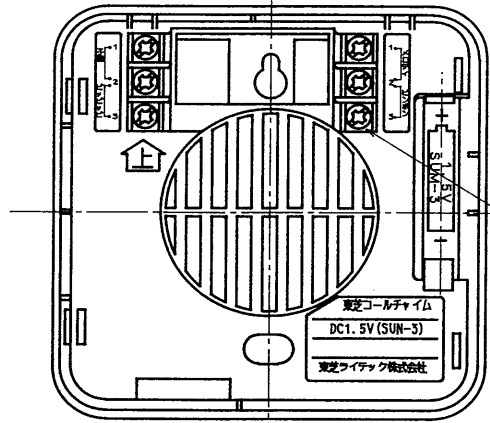

※施工上の注意とご使用上の注意はカタログ・取扱説明書をお読みください。

部番	部品名	個数	材質	摘要
1	カバー	1	ABS	
2	本体	1	ABS	
3	端子	6		M3×L8

仕様

品名	東芝コールチャイム メロディ3
形名	DB6021 (WS), (CS)
定格	DC1.5V (単3乾電池)
音色	1. メロディA (レントラー舞曲) (オートストップ機能) メロディB (ローレライ) (オートストップ機能) 2. ピンポン (オートストップ機能) 3. ピッピッピ ※3ヶ所鳴り分け
音量	68ホン以上 (正面1m)
電池寿命	1年以上 (10回/1日)
配線距離	本体 - 押しボタン : 100m 本体 - 子器 : 20m
梱包数	個装, 外装20個

色相

DB6021 (WS)	ホワイト
DB6021 (CS)	ネオベージュ

配線方法

カバーを外した状態

承認 APPROVED BY 	検図 CHECKED BY 	名称 TITLE 東芝コールチャイム メロディ3
設計 DESIGNED BY 	製図 DRAWN BY 	形名 MODEL NO DB6021 (WS), (CS)
TOKYO JAPAN 東芝ライテック株式会社 TOSHIBA LIGHTING & TECHNOLOGY CORP.		図面番号 DRAWING NO D7081/A
第三角法 3RD ANGLE PROJECTION		尺度 SCALE ~ 単位 UNITS mm