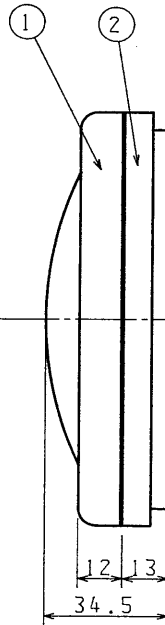

※施工上の注意とご使用上の注意はカタログ・取扱説明書をお読みください。

部番	部品名	個数	材質	摘要
1	カバー	1	ABS	
2	本体	1	ABS	
3	端子	6		M3×L8

仕様

品名	東芝コールチャイム メロディ3
形名	DB6021 (WS), (CS)
定格	DC1.5V (単3乾電池)
音色	1. メロディA (レントラー舞曲) (オートストップ機能) メロディB (ローレライ) (オートストップ機能) 2. ピンポン (オートストップ機能) 3. ピッピッピ ※3ヶ所鳴り分け
音量	68ホン以上 (正面1m)
電池寿命	1年以上 (10回/1日)
配線距離	本体 - 押しボタン : 100m 本体 - 子器 : 20m
梱包数	個装, 外装20個

色相

DB6021 (WS)	ホワイト
DB6021 (CS)	ネオベージュ

配線方法

カバーを外した状態

承認 APPROVED BY 	検図 CHECKED BY 	名称 TITLE 東芝コールチャイム メロディ3
設計 DESIGNED BY 	製図 DRAWN BY 	形名 MODEL NO DB6021 (WS), (CS)
TOKYO JAPAN 東芝ライテック株式会社 TOSHIBA LIGHTING & TECHNOLOGY CORP.		図面番号 DRAWING NO D7081/A
第三角法 3RD ANGLE PROJECTION		尺度 SCALE ~ 単位 UNITS mm