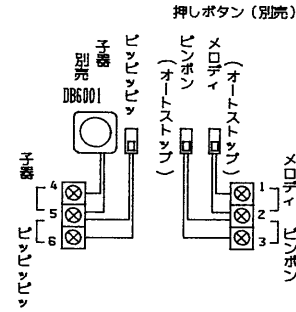

※施工上の注意とご使用上の注意はカタログ・取扱説明書をお読みください。

部番	部品名	個数	材質	摘要
1	カバー	1	ABS	
2	本体	1	ABS	
3	端子	6		M3×L8

仕様

品名	東芝コールチャイム メロディ3
形名	DB6021 (WS), (CS)
定格	DC1.5V (単3乾電池)
音色	1. メロディA (レントラー舞曲) (オートストップ機能) メロディB (ローレライ) (オートストップ機能) 2. ピンポン (オートストップ機能) 3. ピッピッピ ※3ヶ所鳴り分け
音量	68ホン以上 (正面1m)
電池寿命	1年以上 (10回/1日)
配線距離	本体 - 押しボタン : 100m 本体 - 子器 : 20m
梱包数	個装, 外装20個

色相

DB6021 (WS)	ホワイト
DB6021 (CS)	ネオベージュ

配線方法

カバーを外した状態

承認 APPROVED BY 	検図 CHECKED BY 	名称 TITLE 東芝コールチャイム メロディ3
設計 DESIGNED BY 	製図 DRAWN BY 	形名 MODEL NO DB6021 (WS), (CS)
TOKYO JAPAN 東芝ライテック株式会社 TOSHIBA LIGHTING & TECHNOLOGY CORP.		図面番号 DRAWING NO D7081/A
第三角法 3RD ANGLE PROJECTION		尺度 SCALE ~ 単位 UNITS mm