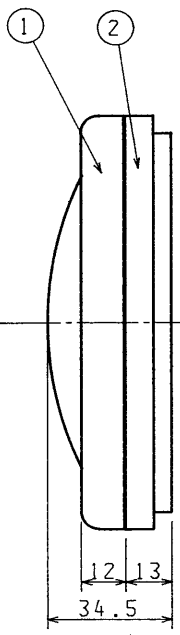

※施工上の注意とご使用上の注意はカタログ・取扱説明書をお読みください。

1 '93.4 414 2 3 4 5 6 7 8

部番	部 品 名	個数	材 質	備 考
1	カバー	1	ABS	
2	本体	1	ABS	
3	端子	2		M3×L8

配線方法

押しボタン (別売)

仕様

品 名	東芝コールチャイム	メロディ1
定 格	DC1.5V (単3乾電池)	
形 名	DB6012 (WS), (CS)	
音 色	メロディ (レントラー・舞曲)	
音 量	68ホン以上 (正面1m)	
電池寿命	1年以上 (10回/1日)	
配線距離	本体 - 押しボタン	: 100m
梱包数	個装, 外装20個	

色相

DB6012 (WS)	ホワイト
DB6012 (CS)	ネオベージュ

承認 APPROVED BY 	検図 CHECKED BY 	名 称 TITLE 東芝コールチャイム メロディ1
設計 DESIGNED BY 	製図 DRAWN BY 	形 名 MODEL NO DB6012 (WS), (CS)
TOKYO JAPAN		図面番号 DRAWING NO D7080/A
 東芝ライテック株式会社		第三角法 尺度 SCALE 単位 UNITS
TOSHIBA LIGHTING & TECHNOLOGY CORP.		3RD ANGLE PROJECTION ~ m m