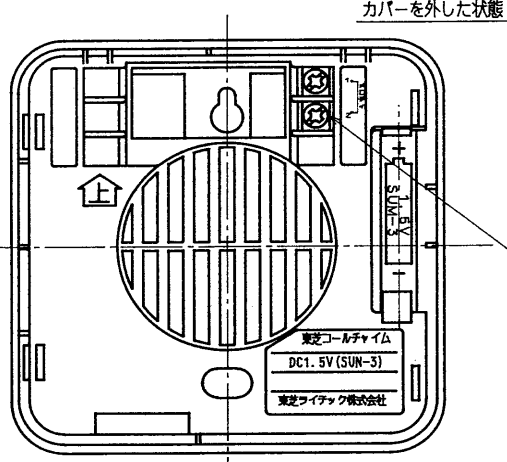

※施工上の注意とご使用上の注意はカタログ・取扱説明書をお読みください。

1 '93.4 414 2 3 4 5 6 7 8

部番	部 品 名	個数	材 質	備 考
1	カバー	1	ABS	
2	本体	1	ABS	
3	端子	2		M3×L8

配線方法

押しボタン (別売)

仕様

品 名	東芝コールチャイム	メロディ1
定 格	DC1.5V (単3乾電池)	
形 名	DB6012 (WS), (CS)	
音 色	メロディ (レントラー・舞曲)	
音 量	68ホン以上 (正面1m)	
電池寿命	1年以上 (10回/1日)	
配線距離	本体 - 押しボタン	: 100m
梱包数	個装, 外装20個	

色相

DB6012 (WS)	ホワイト
DB6012 (CS)	ネオベージュ

承認 APPROVED BY 	検図 CHECKED BY 	名 称 TITLE 東芝コールチャイム メロディ1
設計 DESIGNED BY 	製図 DRAWN BY 	形 名 MODEL NO DB6012 (WS), (CS)
TOKYO JAPAN		図面番号 DRAWING NO D7080/A
 東芝ライテック株式会社		第三角法 尺度 SCALE 単位 UNITS
TOSHIBA LIGHTING & TECHNOLOGY CORP.		3RD ANGLE PROJECTION ~ m m