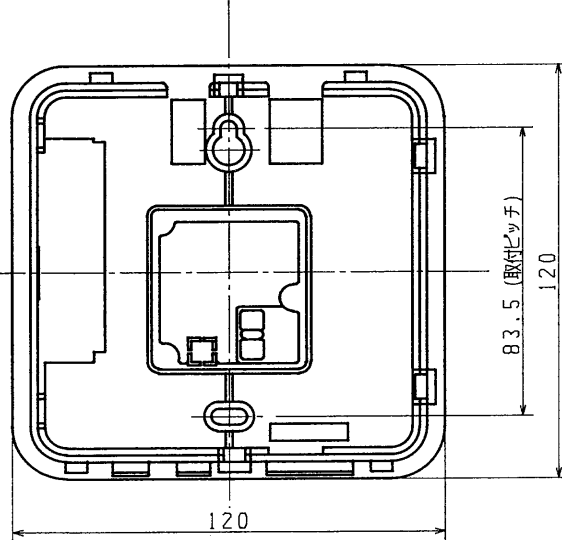

※施工上の注意とご使用上の注意はカタログ・取扱説明書をお読みください。

1 '93.4 414 2 3 4 5 6 7 8

部番	部 品 名	個数	材 質	備 考
1	カバー	1	ABS	
2	本体	1	ABS	
3	端子	2		M3×L8

配線方法

押しボタン (別売)

仕様

品 名	東芝コールチャイム	メロディ1
定 格	DC1.5V (単3乾電池)	
形 名	DB6012 (WS), (CS)	
音 色	メロディ (レントラー・舞曲)	
音 量	68ホン以上 (正面1m)	
電池寿命	1年以上 (10回/1日)	
配線距離	本体 - 押しボタン	: 100m
梱包数	個装, 外装20個	

色相

DB6012 (WS)	ホワイト
DB6012 (CS)	ネオベージュ

承認 APPROVED BY 	検図 CHECKED BY 	名 称 TITLE 東芝コールチャイム メロディ1
設計 DESIGNED BY 	製図 DRAWN BY 	形 名 MODEL NO DB6012 (WS), (CS)
TOKYO JAPAN		図面番号 DRAWING NO D7080/A
 東芝ライテック株式会社		第三角法 尺度 SCALE 単位 UNITS
TOSHIBA LIGHTING & TECHNOLOGY CORP.		3RD ANGLE PROJECTION ~ m m