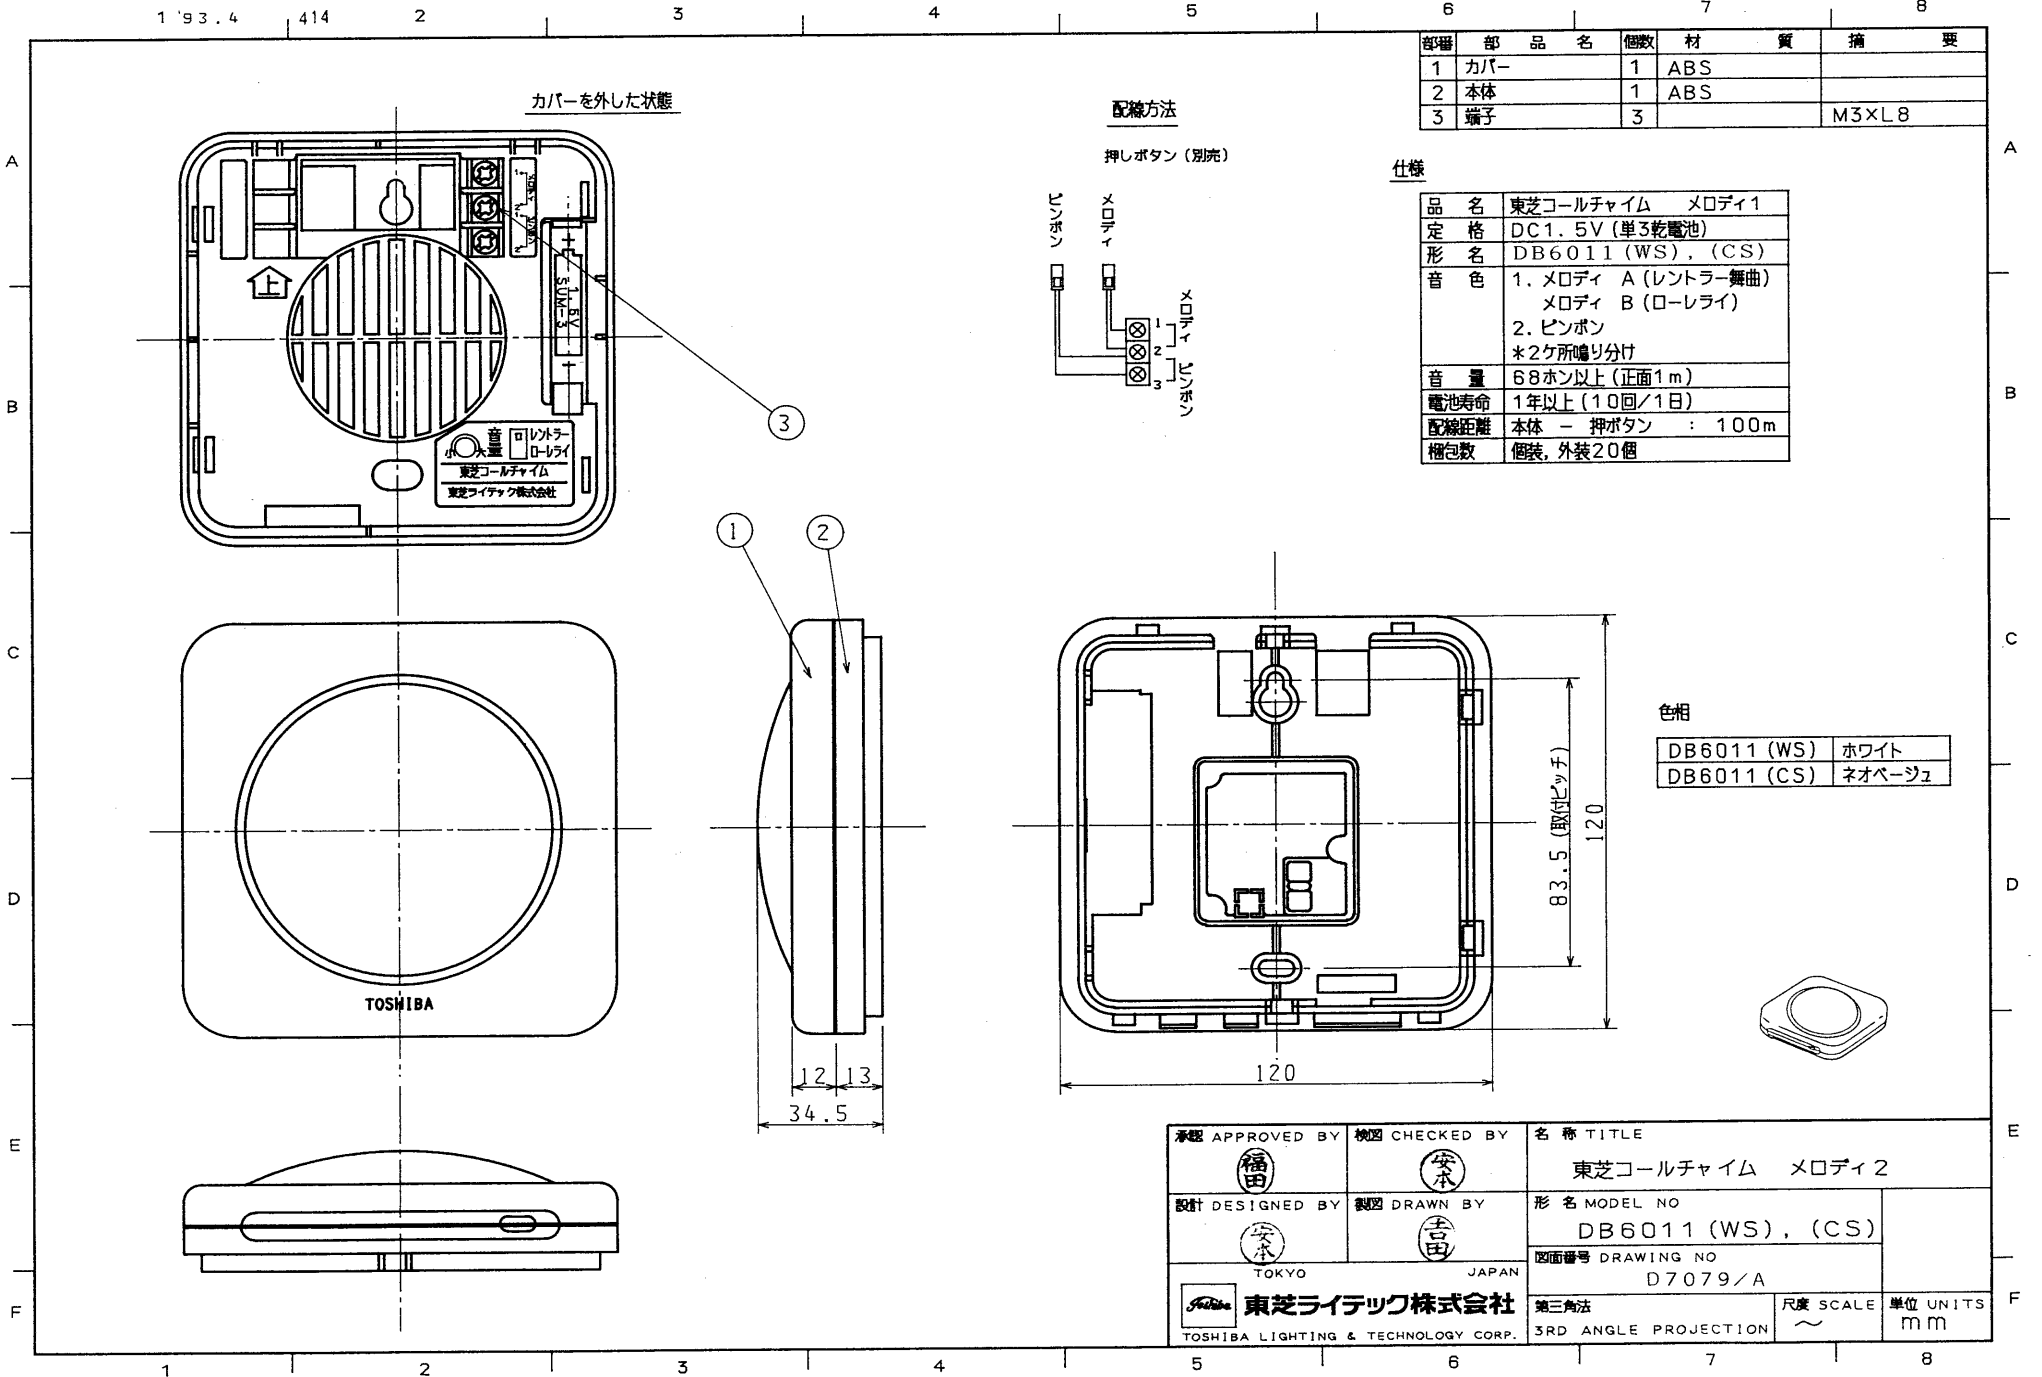

※施工上の注意とご使用上の注意はカタログ・取扱説明書をお読みください。

部番	部品名	個数	材質	備要
1	カバー	1	ABS	
2	本体	1	ABS	
3	端子	3		M3×L8

仕様

品名	東芝コールチャイム メロディ1
定格	DC1.5V (単3乾電池)
形名	DB6011 (WS), (CS)
音色	1. メロディ A (レントラー舞曲) メロディ B (ローレライ) 2. ピンポン *2ヶ所切り分け
音量	68ホン以上 (正面1m)
電池寿命	1年以上 (10回/1日)
配線距離	本体 - 押しボタン : 100m
梱包数	個装, 外装20個

色相

DB6011 (WS)	ホワイト
DB6011 (CS)	ネオベージュ

承認 APPROVED BY 	検図 CHECKED BY 	名称 TITLE 東芝コールチャイム メロディ2
設計 DESIGNED BY 	製図 DRAWN BY 	形名 MODEL NO DB6011 (WS), (CS)
TOKYO JAPAN		図面番号 DRAWING NO D7079/A
東芝ライテック株式会社 TOSHIBA LIGHTING & TECHNOLOGY CORP.		第三角法 尺度 SCALE 単位 UNITS 3RD ANGLE PROJECTION ~ m m