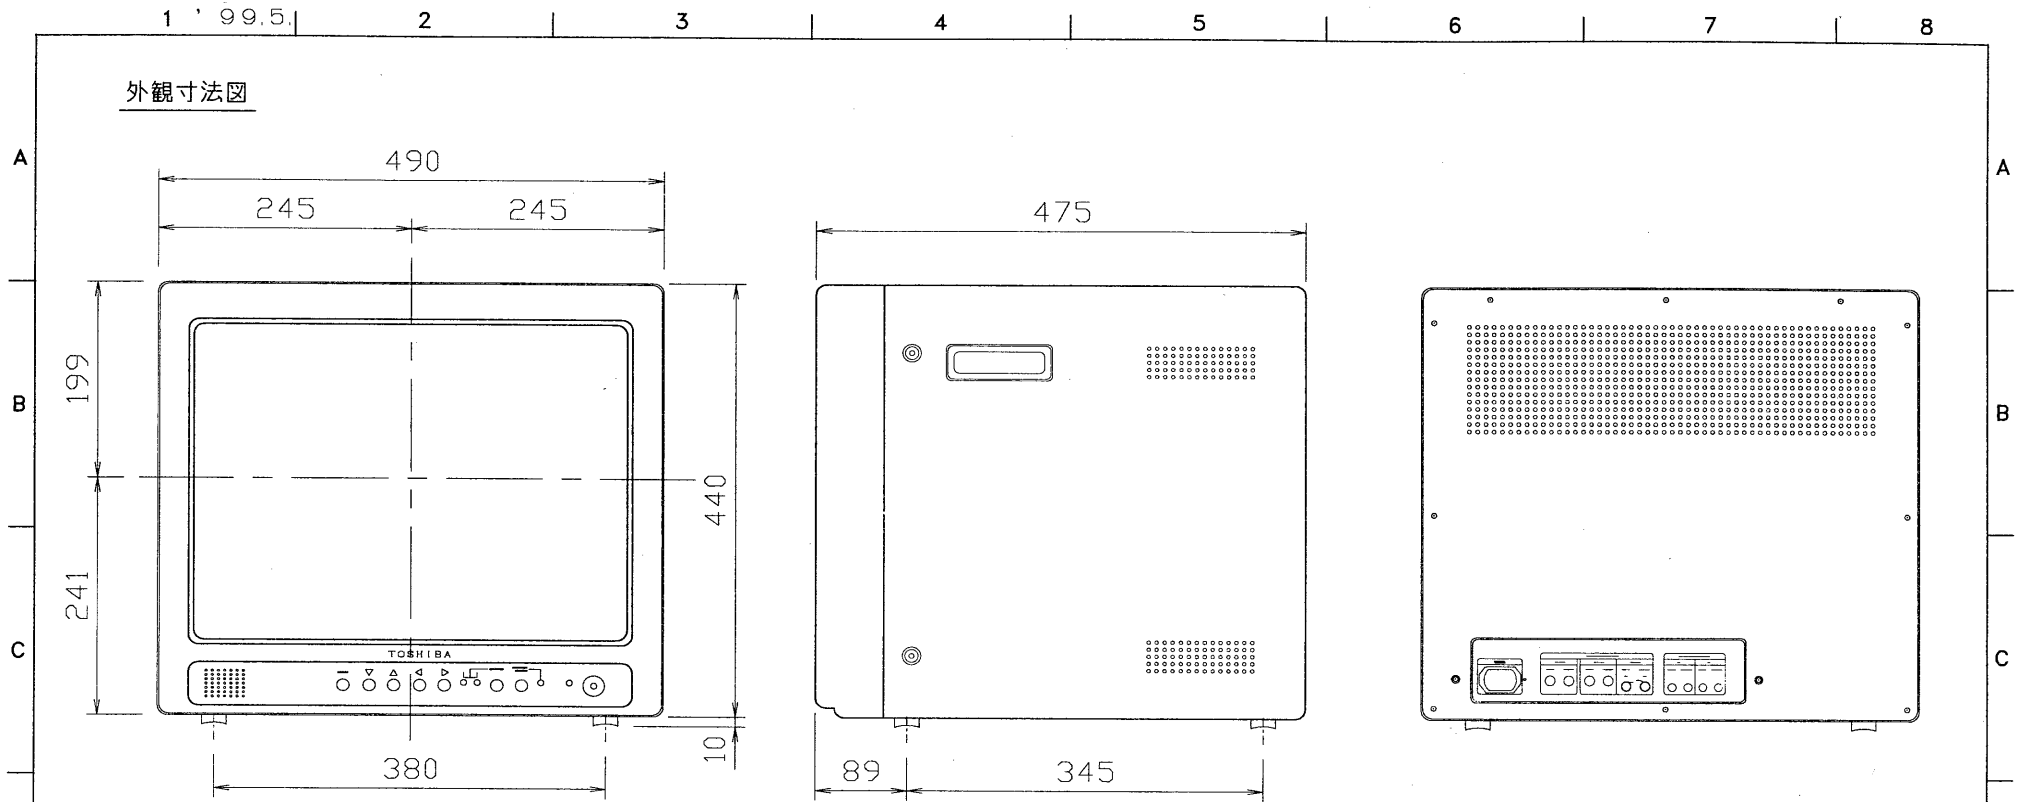

※施工上の注意とご使用上の注意はカタログ・取扱説明書をお読みください。

外観寸法図

仕様

電源	AC100V±10% 50Hz、60Hz 兼用
消費電力	約80W
ブラウン管	21形 90° 偏向
同期周波数	水平：15,734kHz 垂直：59,94Hz
水平解像度	450TV本以上（画面中心部）
映像入出力端子	VBS/VS 1.0V(p-p) 75Ω (BNC) 2系統 Y/C Y:0.7V(p-p) C:0.3V(p-p) (S端子) 1系統
音声入出力端子	300mV(rms) 47kΩ (RCAピンジャック) 2系統
音声出力	2W
画面有効寸法	水平：412mm 垂直：311mm
動作周囲温度	0℃～+40℃
動作周囲湿度	90%以下
外形寸法	幅：490mm 高さ：440mm 奥行：475mm（突起部含まず）
質量	約27.5g
付属品	電源コード、取扱説明書、保証書

(株) 東芝製 P21CS05

承認 APPROVED BY 	検図 CHECKED BY 	名称 TITLE 東芝21形カラーモニター
設計 DESIGNED BY 	製図 DRAWN BY 	形名 MODEL NO. P21CS05E
TOSHIBA 東芝ライテック株式会社 TOSHIBA LIGHTING & TECHNOLOGY CORP		図面番号 DRAWING NO. A-PBA-020
保管 REGISTERED	第三角法 3RD ANGLE PROJECTION	尺度 SCALE mm