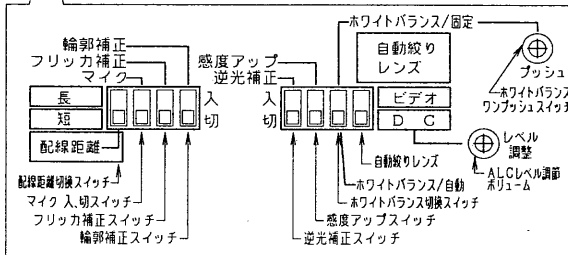

1 '98.8 | 228 | 2 | 3 | 4 | 5 | 6 | 7 | 8

外観寸法図

仕様

電源	専用コントローラよりDC電源を供給
適合コントローラ	TSAM-72A, TSAM-73, TSAM-74, TSAM-F75 TSAP-110, TSAP-400, TSAP-410, TSAP-300Z, 等 (注1)
適合自動絞りレンズ	TLA-281CS, TLA-401CS, TLA-801CS TLAV-3581CS, TLPA-401CS TLR-381CSZ, TLR-581CSZ (注2)
消費電流	約250mA
撮像素子	1/3インチサイズカラー-CCD 有効画素数; 約25万画素 510(H)×492(V)
レンズマウント	CSマウント
同期方式	外部同期
走査方式	2:1インターレース
走査周波数	水平: 15,734kHz 垂直: 59.94Hz
映像出力	VBS: 1.0V(p-p)/75Ω
解像度	水平: 330TV本 垂直: 350TV本
最低照度	11x(F1.4, 感度:高)
推奨照度	1001x(F1.4)
S/N	48dB以上
ホワイトバランス	自動追尾/固定(ワンプッシュ) (スイッチ切換)
ケーブル延長距離 (カメラ・コントローラ間)	500m (5V-2V使用時) 200m (3V-2V使用時)
フリッカ補正	あり (スイッチ切換)
輪郭補正	あり (スイッチ切換)
逆光補正	あり (スイッチ切換)
感度アップ	あり (12dBアップ, スイッチ切換)
内蔵マイクロホン	無指向性エレクトレットコンデンサマイクロホン
マイクロホン感度	-43dB (0dB=1V/Pa, 1kHz) [-63dB (0dB=1V/μbar, 1kHz)]
外観	鋼板
外観色	ホワイト (マンセル 5GY8/0.5近似色)
使用周囲温度	-10℃~50℃
外観寸法	幅60mm 高さ60mm 奥行140mm (突起部を除く)
質量	約430g
付属品	BNCコネクタ(3C-2V, 5C-2V用) 2 取扱説明書 1 保証書 1 東芝お客様ご相談センター一覧表 1

注1) 音声回路付コントローラは、TSAM-74, TSAM-F75のみです。その他のコントローラでは、音声によるモニタはできません。

注2) 自動絞りレンズ用接続コネクタは、角形4Pコネクタです。

承認 APPROVED BY 	検図 CHECKED BY 	名称 TITLE 東芝カラー-CCDテレビカメラ
設計 DESIGNED BY 	製図 DRAWN BY 	形名 MODEL NO. TXD-7400
TOSHIBA 東芝ライテック株式会社 TOSHIBA LIGHTING & TECHNOLOGY CORP.		図面番号 DRAWING NO. A-PAB-041
保管 REGISTERED	第三角法 3RD ANGLE PROJECTION	尺度 SCALE 単位 UNITS mm