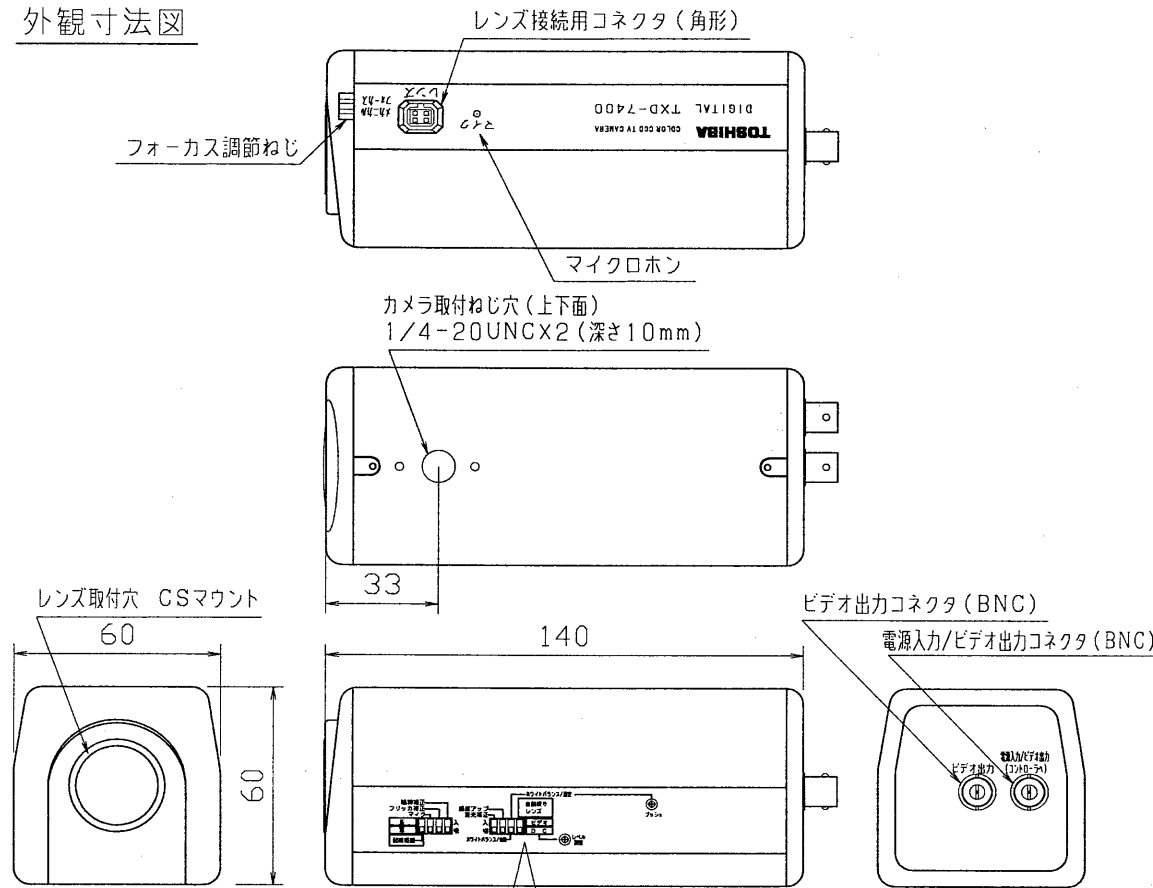

1 '98.8 | 228 | 2 | 3 | 4 | 5 | 6 | 7 | 8

外観寸法図

仕様

電源	専用コントローラよりDC電源を供給
適合コントローラ	TSAM-72A, TSAM-73, TSAM-74, TSAM-F75 TSAP-110, TSAP-400, TSAP-410, TSAP-300Z, 等 (注1)
適合自動絞りレンズ	TLA-281CS, TLA-401CS, TLA-801CS TLAV-3581CS, TLPA-401CS TLR-381CSZ, TLR-581CSZ (注2)
消費電流	約250mA
撮像素子	1/3インチサイズカラー-CCD 有効画素数; 約25万画素 510(H)×492(V)
レンズマウント	CSマウント
同期方式	外部同期
走査方式	2:1インターレース
走査周波数	水平: 15,734kHz 垂直: 59.94Hz
映像出力	VBS: 1.0V(p-p)/75Ω
解像度	水平: 330TV本 垂直: 350TV本
最低照度	11x(F1.4, 感度:高)
推奨照度	1001x(F1.4)
S/N	48dB以上
ホワイトバランス	自動追尾/固定(ワンプッシュ) (スイッチ切換)
ケーブル延長距離 (カメラ・コントローラ間)	500m (5V-2V使用時) 200m (3V-2V使用時)
フリッカ補正	あり (スイッチ切換)
輪郭補正	あり (スイッチ切換)
逆光補正	あり (スイッチ切換)
感度アップ	あり (12dBアップ, スイッチ切換)
内蔵マイクロホン	無指向性エレクトレットコンデンサマイクロホン
マイクロホン感度	-43dB (0dB=1V/Pa, 1kHz) [-63dB (0dB=1V/μbar, 1kHz)]
外観	鋼板
外観色	ホワイト (マンセル 5GY8/0.5近似色)
使用周囲温度	-10℃~50℃
外観寸法	幅60mm 高さ60mm 奥行140mm (突起部を除く)
質量	約430g
付属品	BNCコネクタ(3C-2V, 5C-2V用) 2 取扱説明書 1 保証書 1 東芝お客様ご相談センター一覧表 1

安全上のご注意

- △警告** 通風のよい場所に設置してください。高温やほこりの多い場所に設置する場合は、必ずカメラケースに収納してください。また、特に温度、湿度が高くなるような場所には設置しないでください。火災、感電の原因となります。
- ・サウナや風呂場など
 - ・調理台や加湿器のそばなど油煙や湯気があがるような場所
 - ・電気、ガス、石油ストーブなどの暖房器具の裏上やその付近
 - ・有害ガスやいろいろなほこりが多い所
- 天井または壁に取り付けるときは、総重量に耐えられる場所に設置してください。重量に耐えられないと使用しているうちに落下し、大変危険です。
- この機器は改造しないでください。火災、感電の原因となります。
- △注意** ぐらついた台の上や傾いた所など、不安定な場所に置かないでください。落ちたり、倒れたりしてけがの原因となることがあります。

注1) 音声回路付コントローラは、TSAM-74, TSAM-F75のみです。その他のコントローラでは、音声によるモニタはできません。

注2) 自動絞りレンズ用接続コネクタは、角形4Pコネクタです。

承認 APPROVED BY 	検図 CHECKED BY 	名称 TITLE 東芝カラー-CCDテレビカメラ
設計 DESIGNED BY 	製図 DRAWN BY 	形名 MODEL NO. TXD-7400
TOSHIBA 東芝ライテック株式会社 TOSHIBA LIGHTING & TECHNOLOGY CORP.		図面番号 DRAWING NO. A-PAB-041
保管 REGISTERED	第三角法 3RD ANGLE PROJECTION	尺度 SCALE 単位 UNITS mm