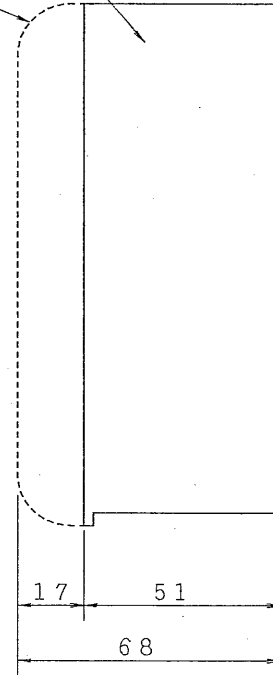

1 92.9 222 2 3 4 5 6 7 8

外觀寸法図

露出ボックス  
TPPE-B

発信機  
(別売)

仕様

- 適合発信機 TPPE-1U, TPPE-2U  
 材質 自己消火性樹脂  
 色彩 赤色  
 重量 約140g  
 適合ボックス・カバー  
 ボックス：中形四角アウトレットボックス  
 (JIS C 8336)  
 カバー：中形四角丸孔カバー  
 (JIS C 8336 ⑤)

通線孔位置及び取付寸法図

承認 APPROVED BY 	検図 CHECKED BY 	名称 TITLE 東芝火災報知機発信機用 露出ボックス	
設計 DESIGNED BY 	製図 DRAWN BY 	形名 MODEL NO TPPE-B	
TOKYO JAPAN 東芝ライテック株式会社 TOSHIBA LIGHTING & TECHNOLOGY CORP.		図面番号 DRAWING NO A-GEF-126	
第三角法 3RD ANGLE PROJECTION		尺度 SCALE X	単位 UNITS mm