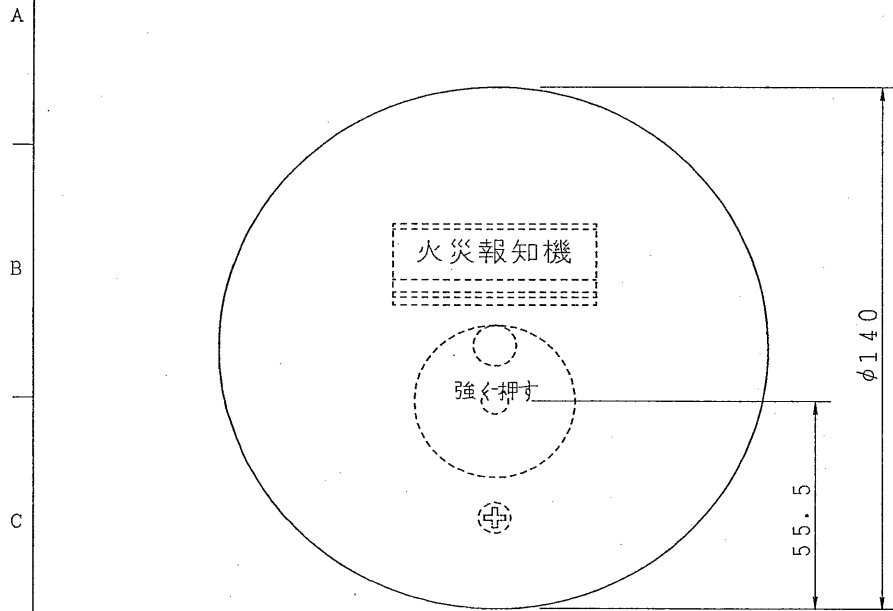

1 92.9 222 2 3 4 5 6 7 8

外觀寸法図

露出ボックス  
TPPE-B

発信機  
(別売)

仕様

- 適合発信機 TPPE-1U, TPPE-2U  
 材質 自己消火性樹脂  
 色彩 赤色  
 重量 約140g  
 適合ボックス・カバー  
 ボックス：中形四角アウトレットボックス  
 (JIS C 8336)  
 カバー：中形四角丸孔カバー  
 (JIS C 8336 ⑤)

通線孔位置及び取付寸法図

承認 APPROVED BY 	検図 CHECKED BY 	名称 TITLE 東芝火災報知機発信機用 露出ボックス	
設計 DESIGNED BY 	製図 DRAWN BY 	形名 MODEL NO TPPE-B	
TOKYO JAPAN 東芝ライテック株式会社 TOSHIBA LIGHTING & TECHNOLOGY CORP.		図面番号 DRAWING NO A-GEF-126	
第三角法 3RD ANGLE PROJECTION		尺度 SCALE X	単位 UNITS mm