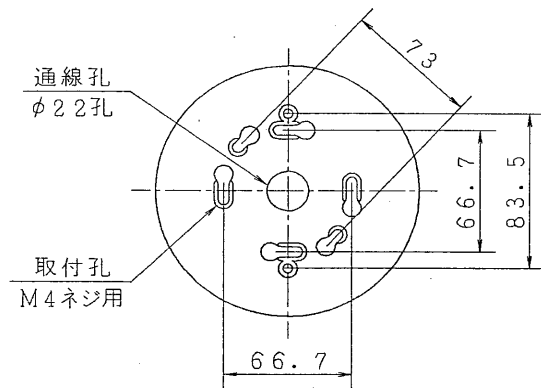

1 92.9 222 2 3 4 5 6 7 8

外觀寸法図

露出ボックス  
TPPE-B

発信機  
(別売)

仕様

- 適合発信機 TPPE-1U, TPPE-2U  
 材質 自己消火性樹脂  
 色彩 赤色  
 重量 約140g  
 適合ボックス・カバー  
 ボックス：中形四角アウトレットボックス  
 (JIS C 8336)  
 カバー：中形四角丸孔カバー  
 (JIS C 8336 ⑤)

通線孔位置及び取付寸法図

承認 APPROVED BY 	検図 CHECKED BY 	名称 TITLE 東芝火災報知機発信機用 露出ボックス	
設計 DESIGNED BY 	製図 DRAWN BY 	形名 MODEL NO TPPE-B	
TOKYO JAPAN 東芝ライテック株式会社 TOSHIBA LIGHTING & TECHNOLOGY CORP.		図面番号 DRAWING NO A-GEF-126	
第三角法 3RD ANGLE PROJECTION		尺度 SCALE X	単位 UNITS mm