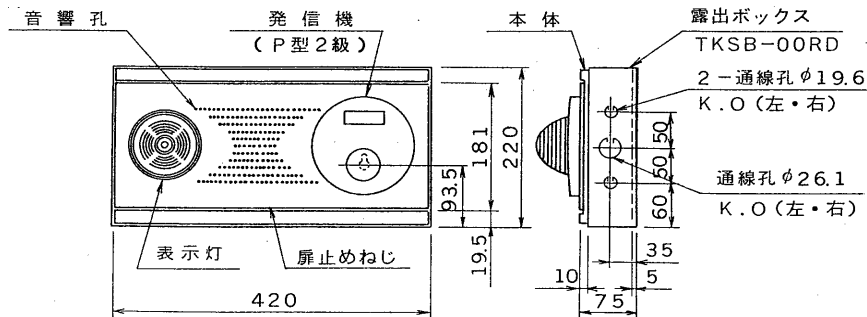

8

図面番号 DRAWING NO.

外觀寸法図

(1) 埋込ボックス (TKSB-00UD) 使用の場合

(2) 露出ボックス (TKSB-00RD) 使用の場合

仕様

収納機能	発信機 (P型2級) : 定格DC24V, 0.2A 表示灯: 自己消火性樹脂 (赤色) LED, 24V, 21mA 音響装置: 定格DC24V, 10mA
使用場所	屋内
使用温度範囲	-10℃ ~ 50℃
材質	鋼板 (板厚1.2mm) 焼付塗装
塗装色	マンセル値 2.5Y9/1 近似色
重量	約5kg
適合ボックス	埋込ボックス TKS B-00UD (別売) 露出ボックス TKS B-00RD