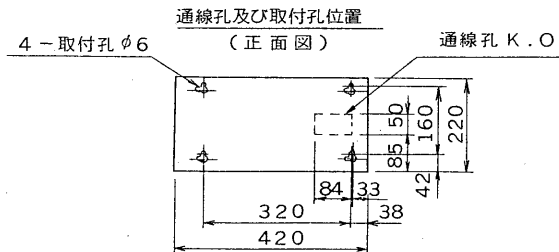

8

図面番号 DRAWING NO.

外觀寸法図

(1) 埋込ボックス (TKSB-00UD) 使用の場合

(2) 露出ボックス (TKSB-00RD) 使用の場合

仕様

収納機能	発信機 (P型2級) : 定格DC24V, 0.2A 表示灯: 自己消火性樹脂 (赤色) LED, 24V, 21mA 音響装置: 定格DC24V, 10mA
使用場所	屋内
使用温度範囲	-10℃ ~ 50℃
材質	鋼板 (板厚1.2mm) 焼付塗装
塗装色	マンセル値 2.5Y9/1 近似色
重量	約5kg
適合ボックス	埋込ボックス TKS B-00UD (別売) 露出ボックス TKS B-00RD

承認 APPROVED BY 	検図 CHECKED BY 	名称 TITLE 東芝火災報知機総合盤 (P型2級横形)
設計 DESIGNED BY 	製図 DRAWN BY 	形名 TKSP-20WSA
TOSHIBA 東芝ライテック株式会社 TOSHIBA LIGHTING & TECHNOLOGY CORP.		図面番号 A-GEE-119
保存 REGISTERED	第三角法 3RD ANGLE PROJECTION	尺度 SCALE 単位 UNITS mm