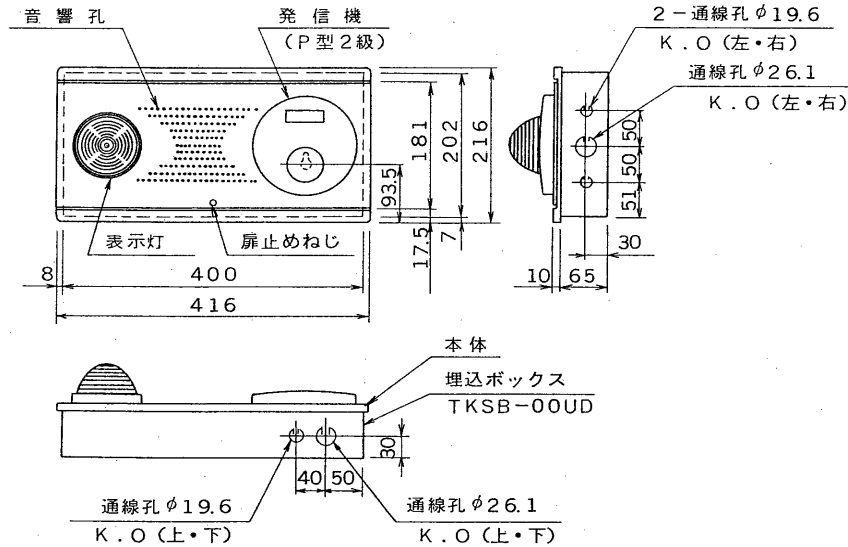

E27004A

1'92. . 2P2

2

3

4

5

6

7

8

図面番号 DRAWING NO.

外觀寸法図

(1) 埋込ボックス (TKSB-00UD) 使用の場合

(2) 露出ボックス (TKSB-00RD) 使用の場合

仕様

収納機能	発信機 (P型2級) : 定格DC24V, 0.2A 表示灯: 自己消火性樹脂 (赤色) LED, 24V, 21mA 音響装置: 定格DC24V, 10mA
使用場所	屋内
使用温度範囲	-10℃ ~ 50℃
材質	鋼板 (板厚1.2mm) 焼付塗装
塗装色	マンセル値 2.5Y9/1 近似色
重量	約5kg
適合ボックス	埋込ボックス TKS B-00UD (別売) 露出ボックス TKS B-00RD

承認 APPROVED BY 	検図 CHECKED BY 	名称 TITLE 東芝火災報知機総合盤 (P型2級横形)
設計 DESIGNED BY 	製図 DRAWN BY 	形名 TKSP-20WSA
TOSHIBA 東芝ライテック株式会社 TOSHIBA LIGHTING & TECHNOLOGY CORP.		図面番号 A-GEE-119
保存 REGISTERED	第三角法 3RD ANGLE PROJECTION	尺度 SCALE 単位 UNITS mm