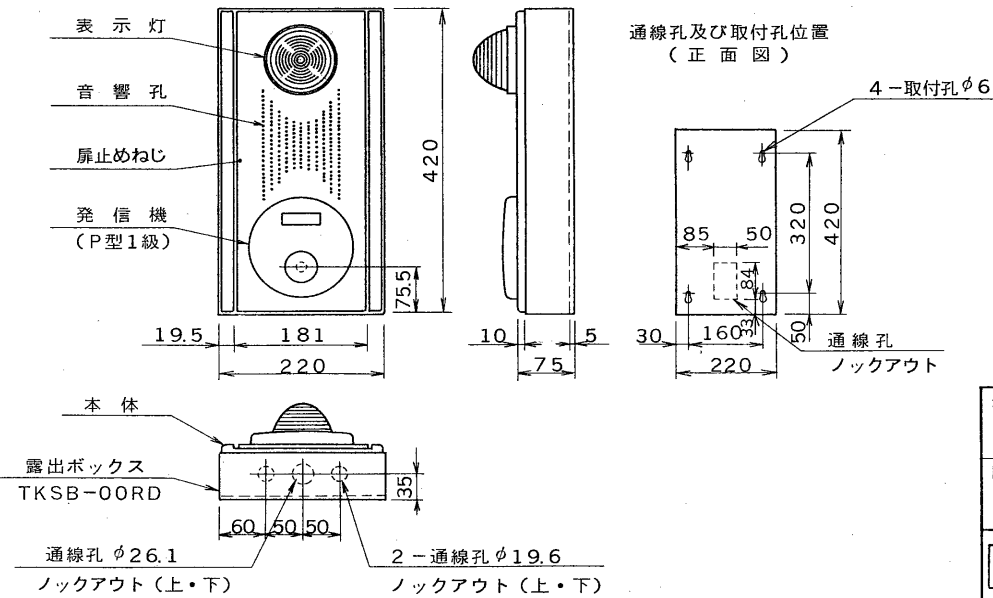

図面番号 DRAWING NO.

外觀寸法図

(1) 埋込ボックス (TKSB-00UD) 使用の場合

(2) 露出ボックス (TKSB-00RD) 使用の場合

仕様

収納機器	発信機 (P型2級) : 定格DC24V、0.2A 表示灯 : 自己消火性樹脂 (赤色) LED、24V、21mA 音響装置 : 定格DC24V、10mA
使用場所	屋内
使用温度範囲	-10℃ ~ 50℃
材質	鋼板 (板厚1.2mm) 焼付塗装
塗装色	マンセル値 2.5Y9/1 近似色
重量	約5kg
適合ボックス	埋込ボックス TKSB-00UD (別売) 露出ボックス TKSB-00RD

承認 APPROVED BY 	検図 CHECKED BY 	名称 TITLE 東芝火災報知機総合盤 (P型2級縦形)
設計 DESIGNED BY 	製図 DRAWN BY 	形名 TKSP-20HSA
TOSHIBA 東芝ライテック株式会社 TOSHIBA LIGHTING & TECHNOLOGY CORP.		図面番号 A-GEE-118
保管 REGISTERED	第三角法 3RD ANGLE PROJECTION	尺度 SCALE 単位 UNITS mm