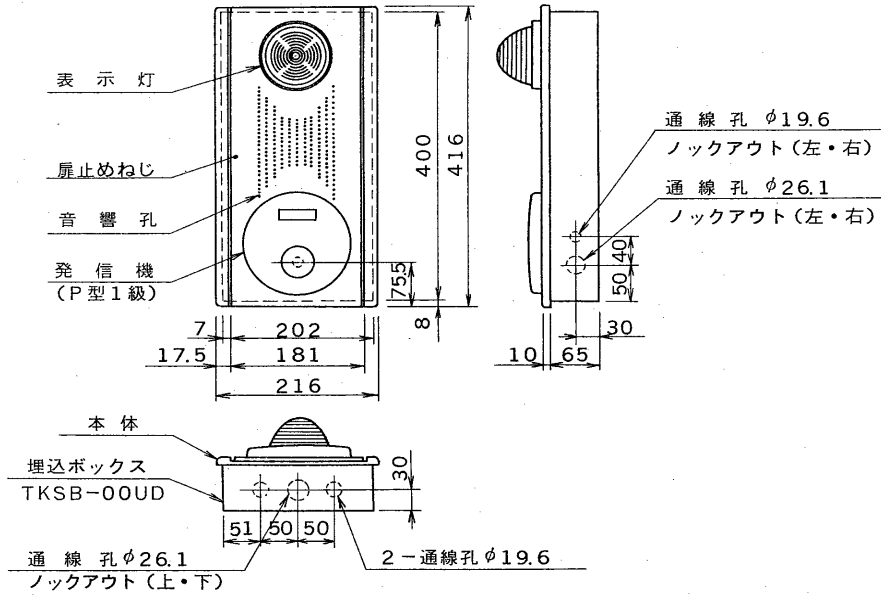

図面番号 DRAWING NO.

外觀寸法図

(1) 埋込ボックス (TKSB-00UD) 使用の場合

(2) 露出ボックス (TKSB-00RD) 使用の場合

仕様

収納機器	発信機 (P型2級) : 定格DC24V、0.2A 表示灯 : 自己消火性樹脂 (赤色) LED、24V、21mA 音響装置 : 定格DC24V、10mA
使用場所	屋内
使用温度範囲	-10℃ ~ 50℃
材質	鋼板 (板厚1.2mm) 焼付塗装
塗装色	マンセル値 2.5Y9/1 近似色
重量	約5kg
適合ボックス	埋込ボックス TKSB-00UD (別売) 露出ボックス TKSB-00RD

承認 APPROVED BY 	検図 CHECKED BY 	名称 TITLE 東芝火災報知機総合盤 (P型2級縦形)
設計 DESIGNED BY 	製図 DRAWN BY 	形名 TKSP-20HSA
TOSHIBA 東芝ライテック株式会社 TOSHIBA LIGHTING & TECHNOLOGY CORP.		図面番号 A-GEE-118
保管 REGISTERED	第三角法 3RD ANGLE PROJECTION	尺度 SCALE 単位 UNITS mm