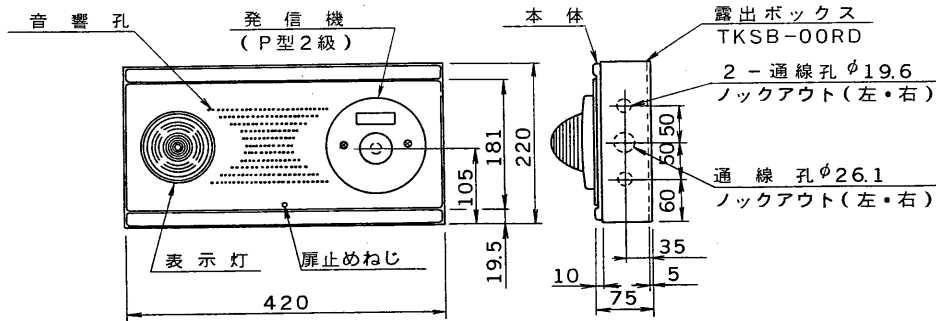

図面番号 DRAWING NO.

外観寸法図

(1) 埋込ボックス (TKSB-00UD) 使用の場合

(2) 露出ボックス (TKSB-00RD) 使用の場合

仕様

収能機器	発信機 (P型2級) : 定格DC60V、0.5A 表示灯 : 自己消火性樹脂 (赤色) LED、24V、21mA 音響装置 : 定格DC24V、10mA
使用場所	屋内
使用温度範囲	-10℃~50℃
材質	鋼板 (板厚1.2mm) 焼付塗装
塗装色	マンセル値2.5Y9/1近似色
重量	約5kg
適合ボックス	埋込ボックス TKSB-00UD (別売) 露出ボックス TKSB-00RD

承認 APPROVED BY 	検図 CHECKED BY 	名称 TITLE 東芝火災報知機総合盤 (P型2級横形)	
設計 DESIGNED BY 	製図 DRAWN BY 	形名	TKSP-20WD
TOKYO JAPAN <b>東芝ライテック株式会社</b> TOSHIBA LIGHTING & TECHNOLOGY CORP.		図面番号	A-GEE-114
		第三角法 3RD ANGLE PROJECTION	尺度 SCALE x
保管 REGISTERED		7	8