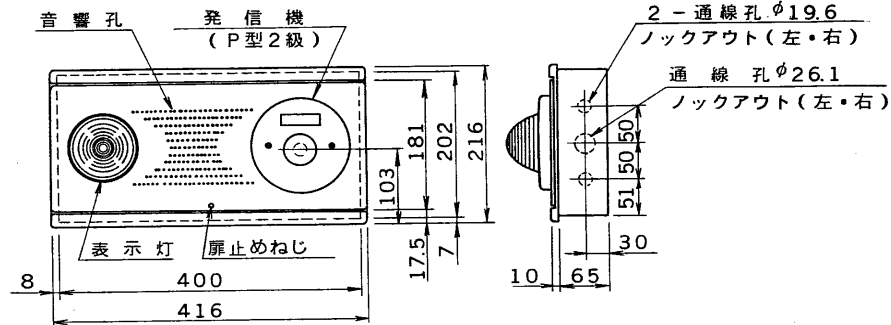

図面番号 DRAWING NO.

外観寸法図

(1) 埋込ボックス (TKSB-00UD) 使用の場合

(2) 露出ボックス (TKSB-00RD) 使用の場合

仕様

収能機器	発信機 (P型2級) : 定格DC60V、0.5A 表示灯 : 自己消火性樹脂 (赤色) LED、24V、21mA 音響装置 : 定格DC24V、10mA
使用場所	屋内
使用温度範囲	-10℃~50℃
材質	鋼板 (板厚1.2mm) 焼付塗装
塗装色	マンセル値2.5Y9/1近似色
重量	約5kg
適合ボックス	埋込ボックス TKSB-00UD (別売) 露出ボックス TKSB-00RD

承認 APPROVED BY 	検図 CHECKED BY 	名称 TITLE 東芝火災報知機総合盤 (P型2級横形)	
設計 DESIGNED BY 	製図 DRAWN BY 	形名	TKSP-20WD
TOKYO JAPAN <b>東芝ライテック株式会社</b> TOSHIBA LIGHTING & TECHNOLOGY CORP.		図面番号	A-GEE-114
		第三角法 3RD ANGLE PROJECTION	尺度 SCALE x
保管 REGISTERED		7	8