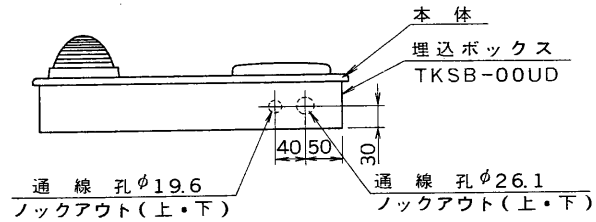

図面番号 DRAWING NO.

外観寸法図

(1) 埋込ボックス (TKSB-00UD) 使用の場合

(2) 露出ボックス (TKSB-00RD) 使用の場合

仕様

収能機器	発信機 (P型2級) : 定格DC60V、0.5A 表示灯 : 自己消火性樹脂 (赤色) LED、24V、21mA 音響装置 : 定格DC24V、10mA
使用場所	屋内
使用温度範囲	-10℃~50℃
材質	鋼板 (板厚1.2mm) 焼付塗装
塗装色	マンセル値2.5Y9/1近似色
重量	約5kg
適合ボックス	埋込ボックス TKSB-00UD (別売) 露出ボックス TKSB-00RD