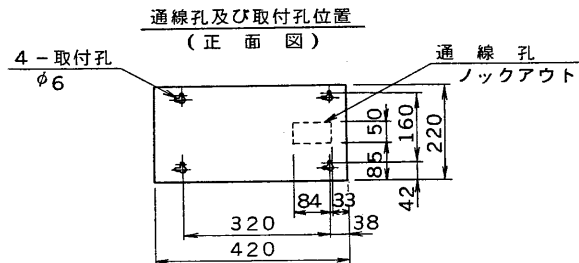

図面番号 DRAWING NO.

外観寸法図

(1) 埋込ボックス (TKSB-00UD) 使用の場合

(2) 露出ボックス (TKSB-00RD) 使用の場合

仕様

収能機器	発信機 (P型2級) : 定格DC60V、0.5A 表示灯 : 自己消火性樹脂 (赤色) LED、24V、21mA 音響装置 : 定格DC24V、10mA
使用場所	屋内
使用温度範囲	-10℃~50℃
材質	鋼板 (板厚1.2mm) 焼付塗装
塗装色	マンセル値2.5Y9/1近似色
重量	約5kg
適合ボックス	埋込ボックス TKSB-00UD (別売) 露出ボックス TKSB-00RD

承認 APPROVED BY 	検図 CHECKED BY 	名称 TITLE 東芝火災報知機総合盤 (P型2級横形)	
設計 DESIGNED BY 	製図 DRAWN BY 	形名	TKSP-20WD
TOKYO JAPAN <b>東芝ライテック株式会社</b> TOSHIBA LIGHTING & TECHNOLOGY CORP.		図面番号	A-GEE-114
		第三角法 3RD ANGLE PROJECTION	尺度 SCALE x
保管 REGISTERED		7	8