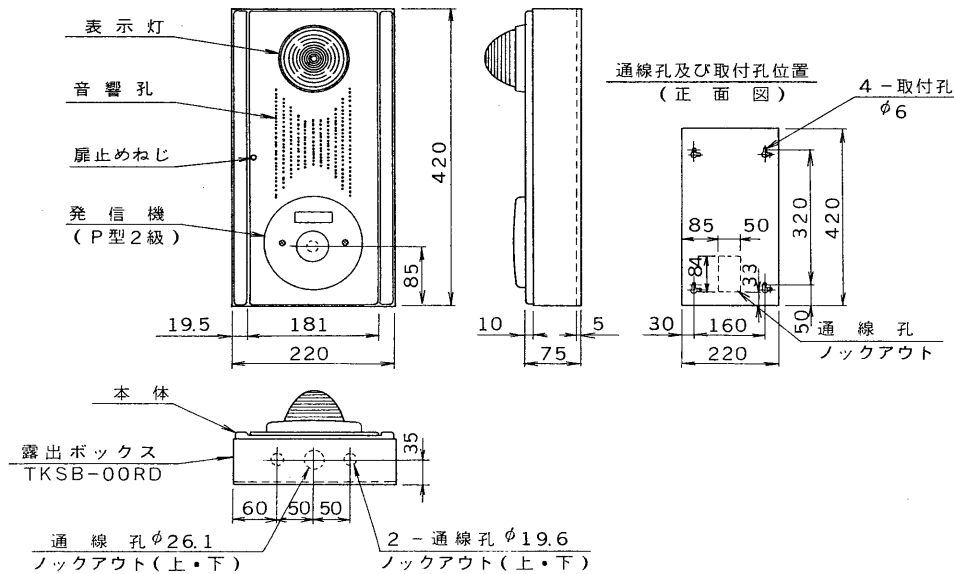

8

図面番号
DRAWING NO.

外観寸法図

(1) 埋込ボックス (TKSB-00UD) 使用の場合

(2) 露出ボックス (TKSB-00RD) 使用の場合

仕様

収納機器	発信機 (P型2級): 定格DC60V、0.5A 表示灯: 自己消火性樹脂 (赤色) LED、24V、21mA 音響装置: 定格DC24V、10mA
使用場所	屋内
使用温度範囲	-10℃~50℃
材質	鋼板 (板厚1.2mm) 焼付塗装
塗装色	マンセル値2.5Y9/1近似色
重量	約5kg
適合ボックス (別売)	埋込ボックス TKSB-00UD 露出ボックス TKSB-00RD

承認 APPROVED BY 	検図 CHECKED BY 	名称 TITLE 東芝火災報知機総合盤 (P型2級縦形)	
設計 DESIGNED BY 	製図 DRAWN BY 	形名 TKSP-20HD	
TOKYO 東芝ライテック株式会社 JAPAN TOSHIBA LIGHTING & TECHNOLOGY CORP.		図面番号 A-GEE-113-1	
保管 REGISTERED		第三角法 3RD ANGLE PROJECTION	尺度 SCALE 単位 UNITS mm