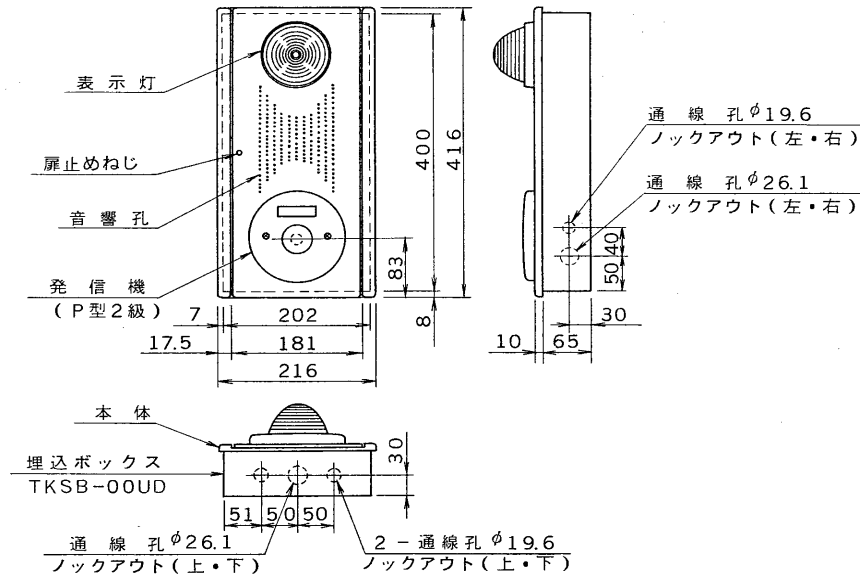

E27004

1 '92. 8.

222 2

3

4

5

6

7

8

図面番号
DRAWING NO.

外観寸法図

(1) 埋込ボックス (TKSB-00UD) 使用の場合

(2) 露出ボックス (TKSB-00RD) 使用の場合

仕様

収納機器	発信機 (P型2級): 定格DC60V、0.5A 表示灯: 自己消火性樹脂 (赤色) LED、24V、21mA 音響装置: 定格DC24V、10mA
使用場所	屋内
使用温度範囲	-10℃~50℃
材質	鋼板 (板厚1.2mm) 焼付塗装
塗装色	マンセル値2.5Y9/1近似色
重量	約5kg
適合ボックス (別売)	埋込ボックス TKSB-00UD 露出ボックス TKSB-00RD

承認 APPROVED BY 	検図 CHECKED BY 	名称 TITLE 東芝火災報知機総合盤 (P型2級縦形)	
設計 DESIGNED BY 	製図 DRAWN BY 	形名 TKSP-20HD	
TOKYO 東芝ライテック株式会社 JAPAN TOSHIBA LIGHTING & TECHNOLOGY CORP.		図面番号 A-GEE-113-1	
保管 REGISTERED		第三角法 3RD ANGLE PROJECTION	尺度 SCALE 単位 UNITS mm