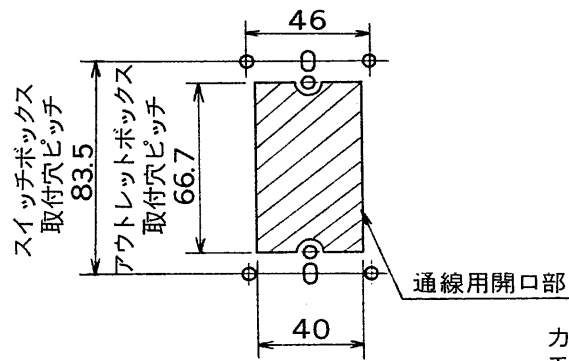

図面番号 DRAWING NO.

外観寸法図

仕様

適合テレビカメラ	カラーCCDテレビカメラ TXD-7700
適合取付ボックス	1 個用スイッチボックス 2 個用スイッチボックス 中形四角アウトレットボックス (JISC 8336 適合品)
材 質	化粧枠：樹脂 取付金具：鋼板
外 観 色	化粧枠：白 (マンセル 5GY8/0.5 近似色)
質 量	約 200 g
付 属 品	カメラ取付ねじ……… 4 取扱説明書……… 1

取付寸法図

設置例

TWB-D201

承認 APPROVED BY 	検図 CHECKED BY 	名 称 TITLE 東芝カメラ壁面取付金具	
設計 DESIGNED BY 	製図 DRAWN BY 	形 名 MODEL NO	TWB-D201
TOSHIBA TOKYO JAPAN 東芝ライテック株式会社 TOSHIBA LIGHTING & TECHNOLOGY CORP.		図面番号 DRAWING NO	A-PJA-017
保 管 REGISTERED	第三角法 3RD ANGLE PROJECTION	尺度 SCALE	単位 UNITS mm