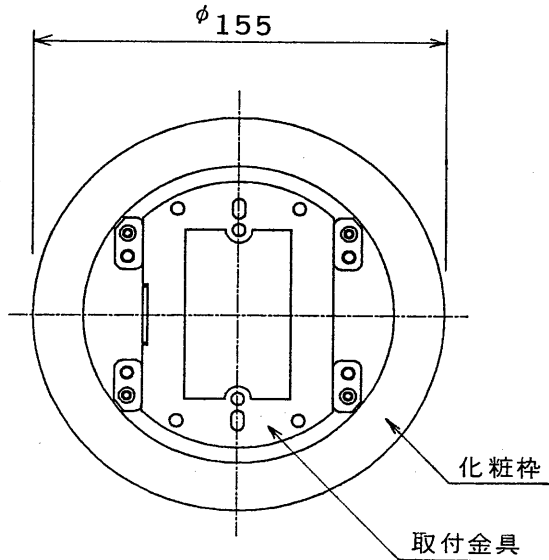

E27056A

1 '97. 5 228 2

3

4

5

6

7

8

図面番号 DRAWING NO.

外観寸法図

仕様

適合テレビカメラ	カラーCCDテレビカメラ TXD-7700
適合取付ボックス	1 個用スイッチボックス 2 個用スイッチボックス 中形四角アウトレットボックス (JISC 8336 適合品)
材 質	化粧枠：樹脂 取付金具：鋼板
外 観 色	化粧枠：白 (マンセル 5GY8/0.5 近似色)
質 量	約 200 g
付 属 品	カメラ取付ねじ……… 4 取扱説明書……… 1

取付寸法図

設置例

TWB-D201

承認 APPROVED BY 	検図 CHECKED BY 	名 称 TITLE 東芝カメラ壁面取付金具	
設計 DESIGNED BY 	製図 DRAWN BY 	形 名 MODEL NO	TWB-D201
TOSHIBA TOKYO JAPAN 東芝ライテック株式会社 TOSHIBA LIGHTING & TECHNOLOGY CORP.		図面番号 DRAWING NO	A-PJA-017
保 管 REGISTERED	第三角法 3RD ANGLE PROJECTION	尺度 SCALE	単位 UNITS mm