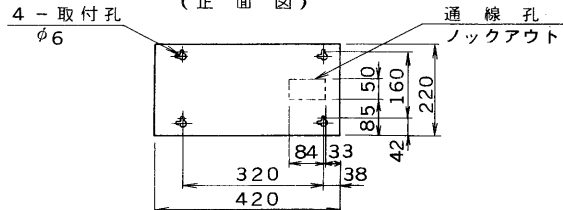

E27004

外観寸法図

(1) 埋込ボックス(TKSB-00UD)使用の場合

(2) 露出ボックス(TKSB-00RD)使用の場合

通線孔及び取付孔位置 (正面図)

仕様

収納機能	発信機 (P型1級) : 定格DC60V、30mA 表示灯 : 自己消火性樹脂 (赤色) LED、24V、21mA 音響装置 : 定格DC24V、10mA
使用場所	屋内
使用温度範囲	-10℃ ~ 50℃
材質	鋼板 (板厚 1.2mm) 焼付塗装
塗装色	マンセル値 2.5 Y 9 / 1 近似色
重量	約 5kg
適合ボックス (別売)	埋込ボックス TKSB-00UD 露出ボックス TKSB-00RD

承認 APPROVED BY 	検図 CHECKED BY 	名称 TITLE 東芝火災報知機総合盤 (P型1級横形)
設計 DESIGNED BY 	製図 DRAWN BY 	形名 TKSP-10WF
TOKYO 東芝ライテック株式会社 JAPAN TOSHIBA LIGHTING & TECHNOLOGY CORP.		図面番号 A-GEE-116
保管 REGISTERED		第三角法 3RD ANGLE PROJECTION 尺度 SCALE 単位 UNITS mm