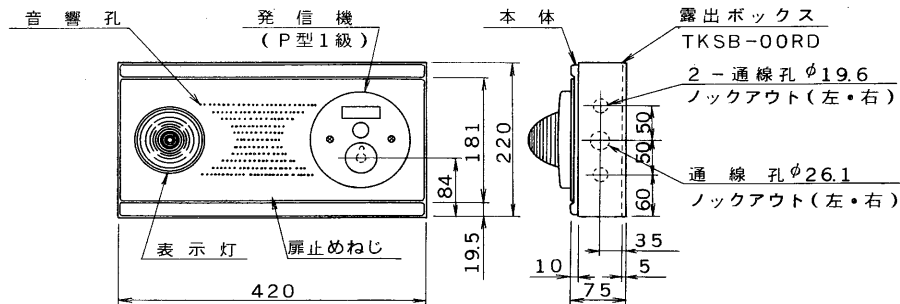

E27004

外観寸法図

(1) 埋込ボックス(TKSB-00UD)使用の場合

(2) 露出ボックス(TKSB-00RD)使用の場合

通線孔及び取付孔位置 (正面図)

仕様

収納機能	発信機 (P型1級) : 定格DC60V、30mA 表示灯 : 自己消火性樹脂 (赤色) LED、24V、21mA 音響装置 : 定格DC24V、10mA
使用場所	屋内
使用温度範囲	-10℃ ~ 50℃
材質	鋼板 (板厚 1.2mm) 焼付塗装
塗装色	マンセル値 2.5 Y 9 / 1 近似色
重量	約 5kg
適合ボックス (別売)	埋込ボックス TKSB-00UD 露出ボックス TKSB-00RD

承認 APPROVED BY 	検図 CHECKED BY 	名称 TITLE 東芝火災報知機総合盤 (P型1級横形)
設計 DESIGNED BY 	製図 DRAWN BY 	形名 TKSP-10WF
TOKYO 東芝ライテック株式会社 JAPAN TOSHIBA LIGHTING & TECHNOLOGY CORP.		図面番号 A-GEE-116
保管 REGISTERED		第三角法 3RD ANGLE PROJECTION 尺度 SCALE 単位 UNITS mm