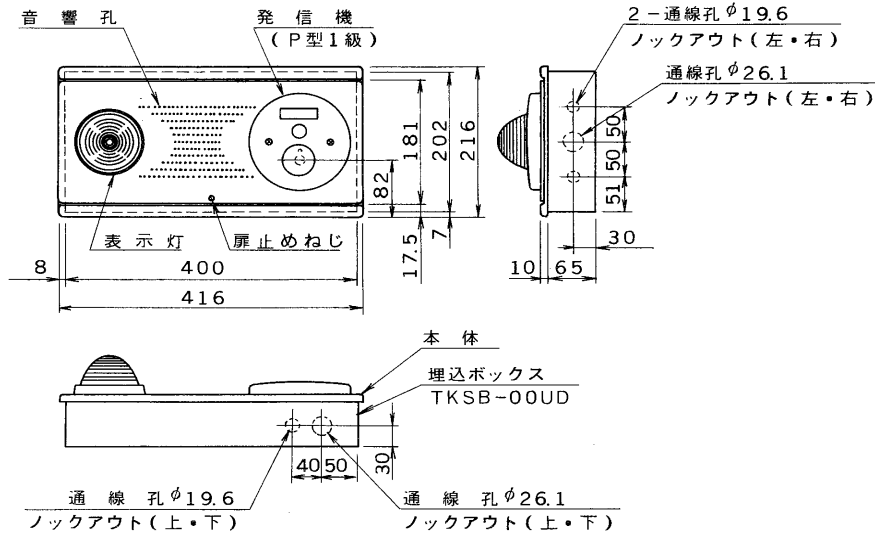

E27004

外観寸法図

(1) 埋込ボックス(TKSB-00UD)使用の場合

(2) 露出ボックス(TKSB-00RD)使用の場合

通線孔及び取付孔位置 (正面図)

仕様

収納機能	発信機 (P型1級) : 定格DC60V、30mA 表示灯 : 自己消火性樹脂 (赤色) LED、24V、21mA 音響装置 : 定格DC24V、10mA
使用場所	屋内
使用温度範囲	-10℃ ~ 50℃
材質	鋼板 (板厚 1.2mm) 焼付塗装
塗装色	マンセル値 2.5 Y 9 / 1 近似色
重量	約 5kg
適合ボックス (別売)	埋込ボックス TKSB-00UD 露出ボックス TKSB-00RD

承認 APPROVED BY 	検図 CHECKED BY 	名称 TITLE 東芝火災報知機総合盤 (P型1級横形)
設計 DESIGNED BY 	製図 DRAWN BY 	形名 TKSP-10WF
TOKYO 東芝ライテック株式会社 JAPAN TOSHIBA LIGHTING & TECHNOLOGY CORP.		図面番号 A-GEE-116
保管 REGISTERED		第三角法 3RD ANGLE PROJECTION 尺度 SCALE 単位 UNITS mm