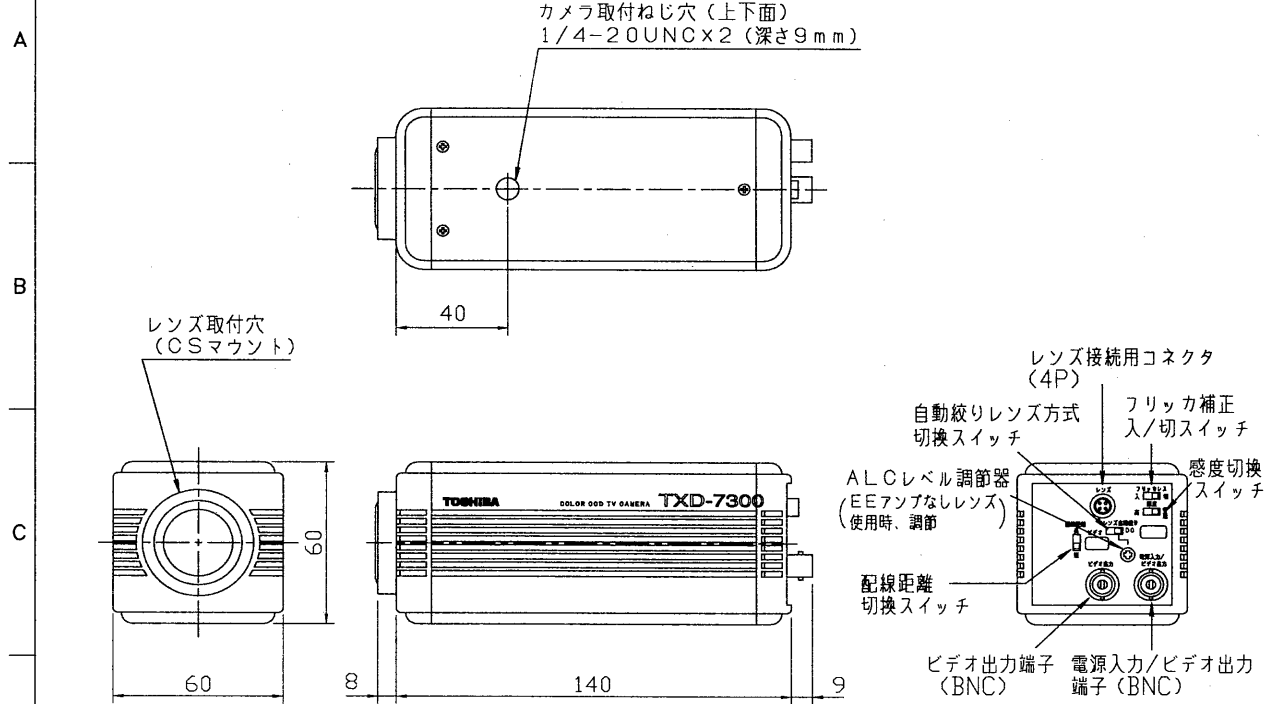

外觀寸法図

仕様

電源	専用コントローラよりDC電源を供給
適合コントローラ	TSAM-71, TSAM-72, TSAM-73, TSAP-110, TSAP-300, TSAP-300Z, TSAP-400 等
消費電流	約250mA
撮像素子	1/3インチサイズカラーCCD 有効画素数; 約25万画素 510(H)×492(V)
レンズマウント	CSマウント
同期方式	外部同期
走査方式	2:1インターレース
走査周波数	水平: 15,734kHz 垂直: 59.94Hz
映像出力	VBS: 1.0V(p-p)/75Ω
解像度	水平: 330TV本 垂直: 350TV本
最低照度	2 lx (F1.4, 感度: 高)
推奨照度	100 lx (F1.4)
S/N	48dB以上
ホワイトバランス	自動追尾
ケーブル延長距離 (カメラ・コントローラ間)	500m (5V-2V使用時) 200m (3V-2V使用時)
フリッカ補正	あり
外観	アルミ
外観色	ホワイト (マンセル 5Y9.3/0.5近似色)
使用周囲温度	-10℃~50℃
外觀寸法	幅60mm 高さ60mm 奥行148mm
質量	約450g
付属品	BNCコネクタ(3C-2V, 5C-2V用) 2 取扱説明書 1 保証書 1 東芝お客様ご相談センター一覧表 1

- 注) 1. レンズは、別売りです。1/3インチ用レンズを使用してください。
2. 本機は、自動絞りレンズ用EEアンプを内蔵していますのでEEアンプなしの自動絞りレンズを使用できます。(当社製1/3インチレンズはこのタイプ)
3. EEアンプ内蔵の自動絞りレンズも使用できます。この場合はレンズのALC調節が必要です。

承認 APPROVED BY 	検閲 CHECKED BY 	名称 TITLE 東芝カラーCCDテレビカメラ	
設計 DESIGNED BY 	製図 DRAWN BY 	形名 MODEL NO. TXD-7300	図面番号 DRAWING NO. A-PAB-036-1
TOSHIBA 東芝ライテック株式会社 TOSHIBA LIGHTING & TECHNOLOGY CORP.		第三角法 3RD ANGLE PROJECTION	
保管 REGISTERED			単位 UNITS mm