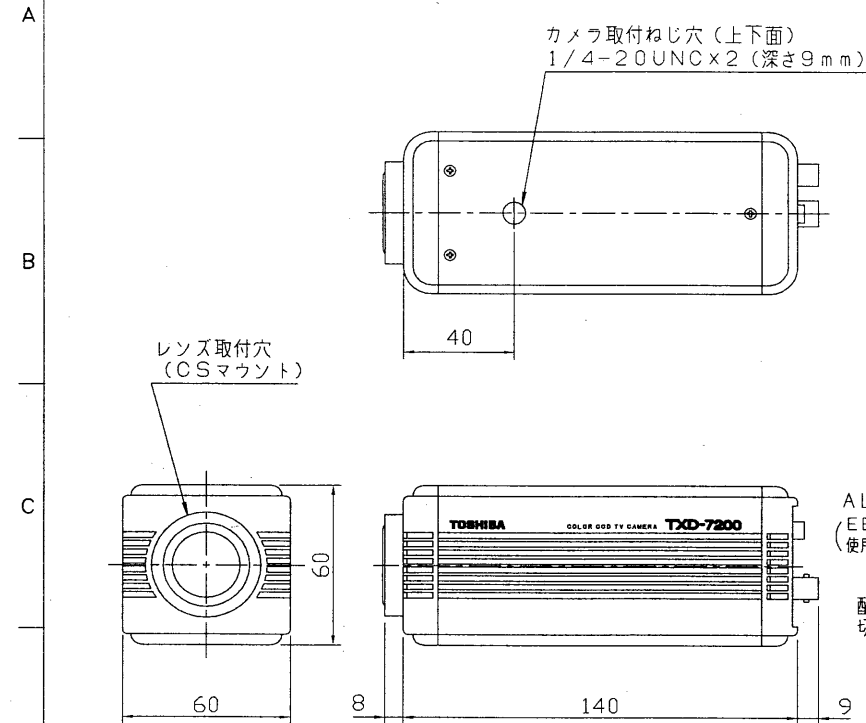

外觀寸法図

仕様

電源	専用コントローラよりDC電源を供給
適合コントローラ	TSAM-71, TSAM-72, TSAM-73, TSAP-110, TSAP-300, TSAP-300Z, TSAP-400
消費電流	約250mA
撮像素子	1/3インチサイズカラーCCD 有効画素数：約38万画素 768(H)×494(V)
レンズマウント	CSマウント
同期方式	外部同期
走査方式	2:1インターレース
走査周波数	水平：15,734kHz 垂直：59,94Hz
映像出力	VBS：1.0V(p-p)/75Ω
解像度	水平：470TV本 垂直：350TV本
最低照度	3lx (F1.4, 感度：高)
推奨照度	150lx (F1.4)
S/N	48dB以上
ホワイトバランス	自動追尾
ケーブル延長距離	500m (5V-2V使用時) (カメラ・コントローラ間) 200m (3V-2V使用時)
フリッカ補正	あり
外觀	アルミ
外觀色	ホワイト (マンセル 5Y9.3/0.5近似色)
使用周囲温度	-10℃~50℃
外觀寸法	幅60mm 高さ60mm 奥行148mm
質量	約450g
付属品	BNCコネクタ(3C-2V, 5C-2V用) ..... 2 取扱説明書 ..... 1 保証書 ..... 1 東芝お客様ご相談センター一覧表 ..... 1

- 注) 1. レンズは、別売りです。1/3インチ用レンズを使用してください。  
 2. 本機は、自動絞りレンズ用EEアンプを内蔵していますのでEEアンプなしの自動絞りレンズを使用できます。(当社製1/3インチレンズはこのタイプ)  
 3. EEアンプ内蔵の自動絞りレンズも使用できます。この場合はレンズのALC調節が必要です。

承認 APPROVED BY 	検回 CHECKED BY 	名称 TITLE 東芝カラーCCDテレビカメラ
設計 DESIGNED BY 	製図 DRAWN BY 	形名 MODEL NO. TXD-7200
TOSHIBA TOKYO JAPAN 東芝ライテック株式会社 TOSHIBA LIGHTING & TECHNOLOGY CORP.		図面番号 DRAWING NO. A-PAB-035
保管 REGISTERED	第三角法 3RD ANGLE PROJECTION	尺度 SCALE mm 単位 UNITS mm