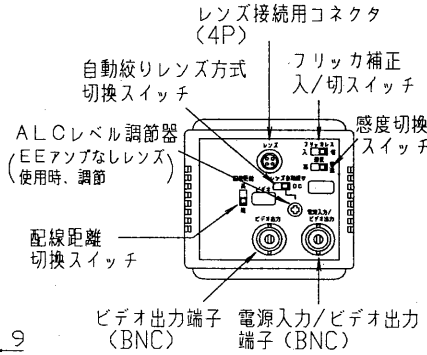

外觀寸法図

仕様

電源	専用コントローラよりDC電源を供給
適合コントローラ	TSAM-71, TSAM-72, TSAM-73, TSAP-110, TSAP-300, TSAP-300Z, TSAP-400
消費電流	約250mA
撮像素子	1/3インチサイズカラーCCD 有効画素数：約38万画素 768(H)×494(V)
レンズマウント	CSマウント
同期方式	外部同期
走査方式	2:1インターレース
走査周波数	水平：15,734kHz 垂直：59,94Hz
映像出力	VBS：1.0V(p-p)/75Ω
解像度	水平：470TV本 垂直：350TV本
最低照度	3lx (F1.4, 感度：高)
推奨照度	150lx (F1.4)
S/N	48dB以上
ホワイトバランス	自動追尾
ケーブル延長距離	500m (5V-2V使用時) (カメラ・コントローラ間) 200m (3V-2V使用時)
フリッカ補正	あり
外觀	アルミ
外觀色	ホワイト (マンセル 5Y9.3/0.5近似色)
使用周囲温度	-10℃~50℃
外觀寸法	幅60mm 高さ60mm 奥行148mm
質量	約450g
付属品	BNCコネクタ(3C-2V, 5C-2V用) ..... 2 取扱説明書 ..... 1 保証書 ..... 1 東芝お客様ご相談センター一覧表 ..... 1

- 注) 1. レンズは、別売りです。1/3インチ用レンズを使用してください。  
 2. 本機は、自動絞りレンズ用EEアンプを内蔵していますのでEEアンプなしの自動絞りレンズを使用できます。(当社製1/3インチレンズはこのタイプ)  
 3. EEアンプ内蔵の自動絞りレンズも使用できます。この場合はレンズのALC調節が必要です。

承認 APPROVED BY 	検回 CHECKED BY 	名称 TITLE 東芝カラーCCDテレビカメラ
設計 DESIGNED BY 	製図 DRAWN BY 	形名 MODEL NO. TXD-7200
TOSHIBA TOKYO JAPAN 東芝ライテック株式会社 TOSHIBA LIGHTING & TECHNOLOGY CORP.		図面番号 DRAWING NO. A-PAB-035
保管 REGISTERED	第三角法 3RD ANGLE PROJECTION	尺度 SCALE mm 単位 UNITS mm