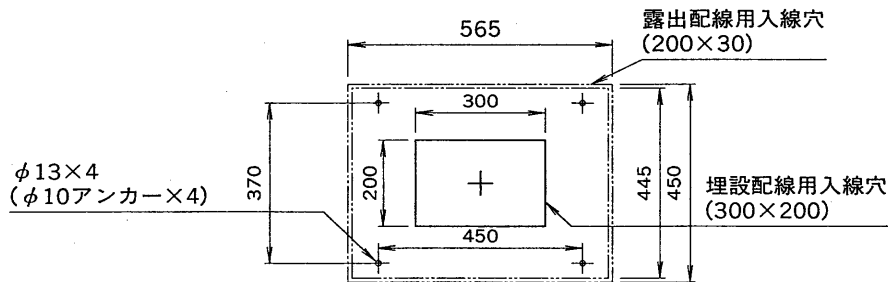

8

図番記号
DRAWING NO.

外觀寸法図

非常操作パネル (APE-520R)(1~20局)(非常業務兼用)
増設スイッチパネル (APEZ-220R)(21~40局)(非常業務兼用)

スペース11U

制御電源パネル (APD-201)
増設出力端子盤(ATBZ-220R)(21~40回線)
増設出力端子盤(ATBZ-220R)(1~20回線)
基本制御端子盤(ATC-200R)
ブランクパネル (APB-200)