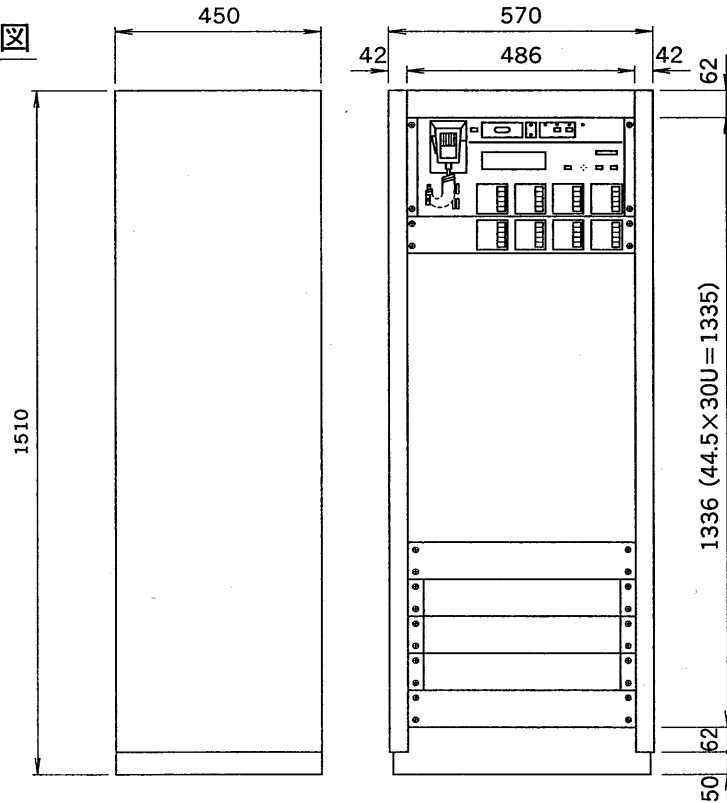

'94.10 116

1

2

3

4

5

6

7

8

図番記号
DRAWING NO.

外觀寸法図

非常操作パネル (APE-520R)(1~20局)(非常業務兼用)
増設スイッチパネル (APEZ-220R)(21~40局)(非常業務兼用)

スペース11U

制御電源パネル (APD-201)
増設出力端子盤(ATBZ-220R)(21~40回線)
増設出力端子盤(ATBZ-220R)(1~20回線)
基本制御端子盤(ATC-200R)
ブランクパネル (APB-200)

1

2

3

4

5

6

7

8