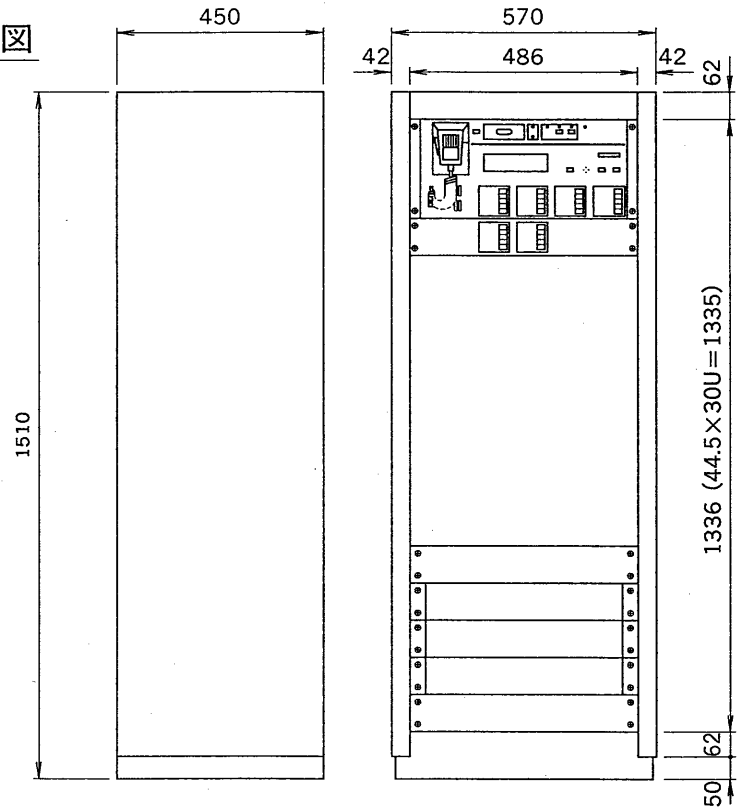

A

B

C

D

E

F

外觀寸法図

非常操作パネル (APE-520R)(1~20局)(非常業務兼用)  
 増設スイッチパネル (APEZ-220R)(21~30局)(非常業務兼用)