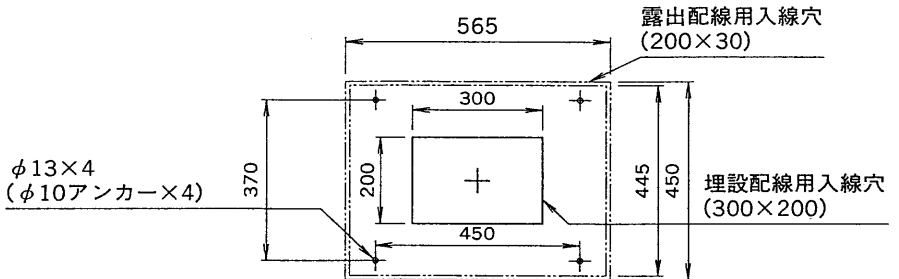

消防法適合 (非常用放送設備委員会認定品)

EIA

承認 APPROVED BY 	検図 CHECKED BY 	名称 TITLE ロッカー形非常放送アンプ (非常, 業務兼用形30回線) ALF-1502R シリーズ
設計 DESIGNED BY 	製図 DRAWN BY 	形名 MODEL NO. ALF-1532R-
TOSHIBA TOKYO JAPAN 東芝ライテック株式会社 TOSHIBA LIGHTING & TECHNOLOGY CORP.		図面番号 DRAWING NO. A-NAA-107-1
保管 REGISTERED	第三角法 3RD ANGLE PROJECTION	尺度 SCALE 単位 UNITS mm

P2/3

1

2

3

4

5

6

7

8