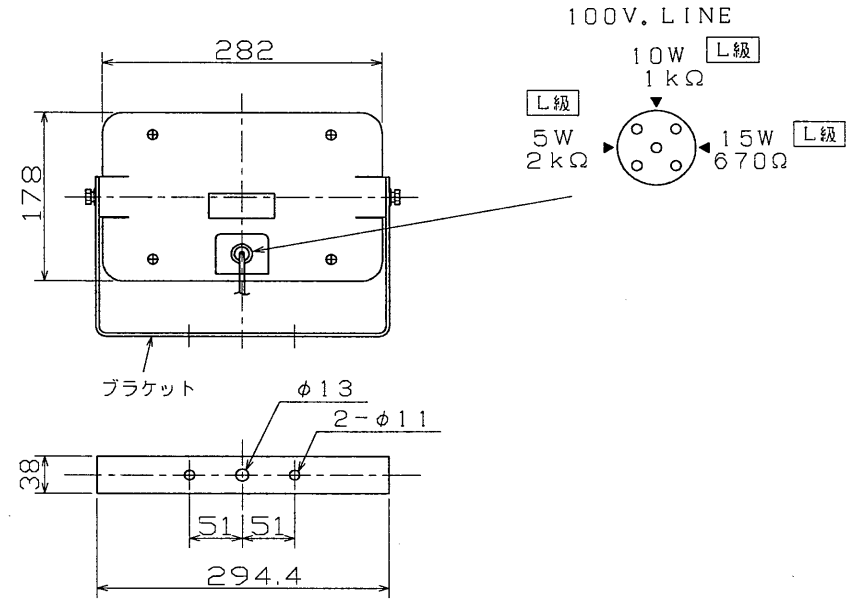

 非常用放送設備委員会認定品

外観寸法図

仕様

定格入力	15W		
入力インピーダンス	670Ω	1kΩ	2kΩ
入力電力(100Vライン)	15W	10W	5W
スピーカの音圧レベルの種類別	L級	L級	L級
周波数特性	150Hz~15kHz (偏差20dB)		
出力音圧感度	101dB (1m1Wにて)		
ボイスコイルインピーダンス	8Ω		
口径寸法	260mm×155mm 最大径(282mm×178mm)		
質量	約3.4Kg		
色調・材質	ホーンマウス } (合成樹脂)マンセル5Y8.5/1 近似色アイボリー カバ } ブラケット(普通鋼)マンセル5Y8.5/1 近似色アイボリー パンチングネット(アルミニウム)マンセルN1 近似色ブラック		
配線図			
付属品	プラグ付コード 取扱説明書		

承認 APPROVED BY 	検図 CHECKED BY 	名称 TITLE 15W形ホーンスピーカ(トランス付) 高音質形
設計 DESIGNED BY 	製図 DRAWN BY 	形名 MODEL NO. HRC-15TJW
TOSHIBA TOKYO JAPAN 東芝ライテック株式会社 TOSHIBA LIGHTING & TECHNOLOGY CORP.		図面番号 DRAWING NO. A-NFC-050
保管 REGISTERED	第三角法 3RD ANGLE PROJECTION	尺度 SCALE 単位 UNITS mm