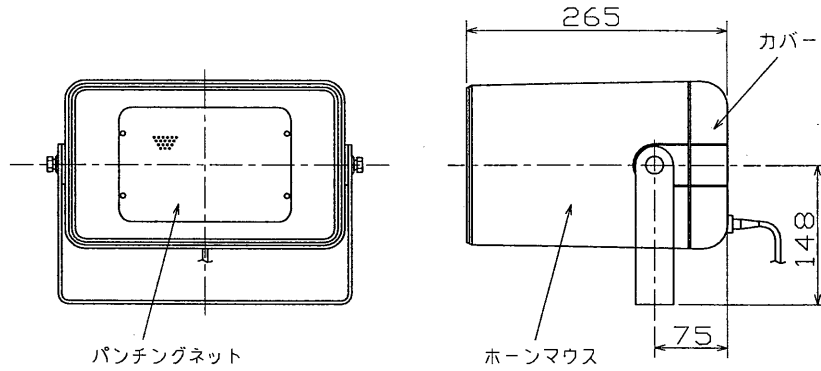

 非常用放送設備委員会認定品

外観寸法図

仕様

定格入力	15W		
入力インピーダンス	670Ω	1kΩ	2kΩ
入力電力(100Vライン)	15W	10W	5W
スピーカの音圧レベルの種類別	L級	L級	L級
周波数特性	150Hz~15kHz (偏差20dB)		
出力音圧感度	101dB (1m1Wにて)		
ボイスコイルインピーダンス	8Ω		
口径寸法	260mm×155mm 最大径(282mm×178mm)		
質量	約3.4Kg		
色調・材質	ホーンマウス } (合成樹脂)マンセル5Y8.5/1 近似色アイボリー カバ } ブラケット(普通鋼)マンセル5Y8.5/1 近似色アイボリー パンチングネット(アルミニウム)マンセルN1 近似色ブラック		
配線図			
付属品	プラグ付コード 取扱説明書		

承認 APPROVED BY 	検図 CHECKED BY 	名称 TITLE 15W形ホーンスピーカ(トランス付) 高音質形
設計 DESIGNED BY 	製図 DRAWN BY 	形名 MODEL NO. HRC-15TJW
TOSHIBA TOKYO JAPAN 東芝ライテック株式会社 TOSHIBA LIGHTING & TECHNOLOGY CORP.		図面番号 DRAWING NO. A-NFC-050
保管 REGISTERED	第三角法 3RD ANGLE PROJECTION	尺度 SCALE 単位 UNITS mm