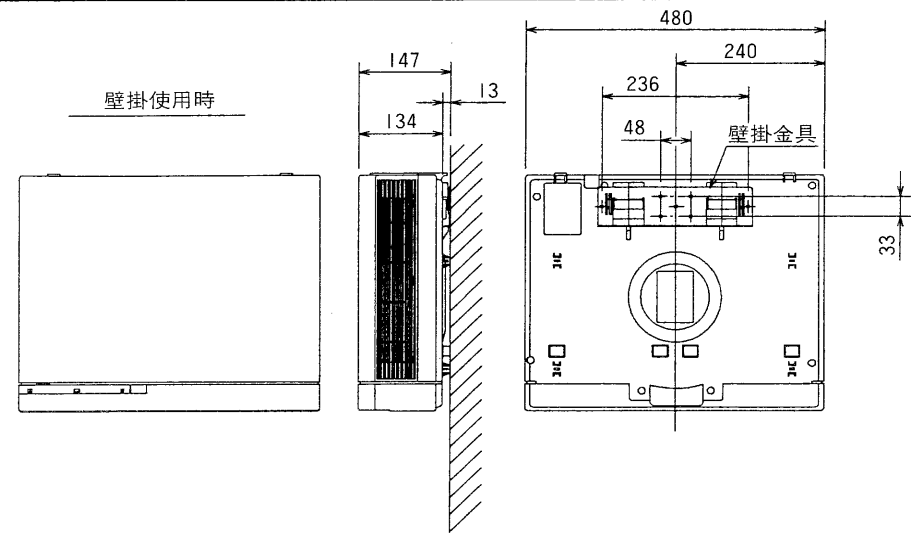

※施工上の注意とご使用上の注意はカタログ・取扱説明書をお読みください。

東芝空気清浄器 (電気集塵式)

天井や左右の壁から上図のように離してください。
これ以上近づけますと、本体が取り付けできません。

- 付属品：
- フィルターセット…………… 1組
 - ワイヤレスリモコン…………… 1個
 - 乾電池(単三形)…………… 2個
 - 壁掛金具…………… 1個
 - 木ねじ…………… 4本
 - 壁掛用クッション…………… 2個
 - 壁掛用表示シール…………… 2枚