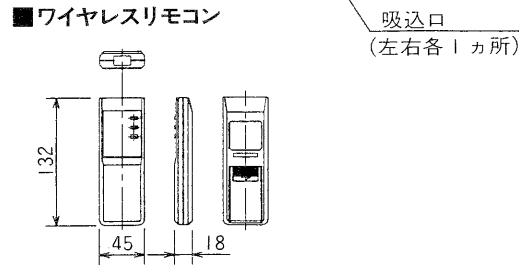

※施工上の注意とご使用上の注意はカタログ・取扱説明書をお読みください。

東芝空気清浄器 (電気集塵式)

天井や左右の壁から上図のように離してください。
これ以上近づけますと、本体が取り付けできません。

- 付属品：
- フィルターセット…………… 1組
 - ワイヤレスリモコン…………… 1個
 - 乾電池(単三形)…………… 2個
 - 壁掛金具…………… 1個
 - 木ねじ…………… 4本
 - 壁掛用クッション…………… 2個
 - 壁掛用表示シール…………… 2枚