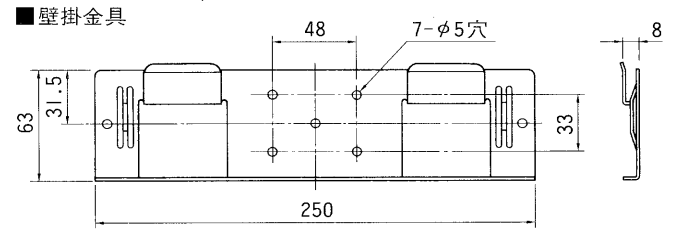

※施工上の注意とご使用上の注意はカタログ・取扱説明書をお読みください。

東芝空気清浄器 (電気集塵式)

天井や左右の壁から上図のように離してください。
これ以上近づけますと、本体が取り付けできません。

- 付属品：
- フィルターセット…………… 1組
 - ワイヤレスリモコン…………… 1個
 - 乾電池(単三形)…………… 2個
 - 壁掛金具…………… 1個
 - 木ねじ…………… 4本
 - 壁掛用クッション…………… 2個
 - 壁掛用表示シール…………… 2枚

■ 性能

電圧 (V)	周波数 (Hz)	消費電力 (W)			風量 (m ³ /min)			騒音 (ホン)			製品重量 (kg)
		強	中	弱	強	中	弱	強	中	弱	
100	50	50	38	30	2.8	2.0	1.4	40	32	23	5.3
	60	54	38	30	2.8	2.0	1.4	40	32	23	

■ 交換用フィルター：CAE-280FS
※本仕様は改良のため変更することがありますのでご了承ください。