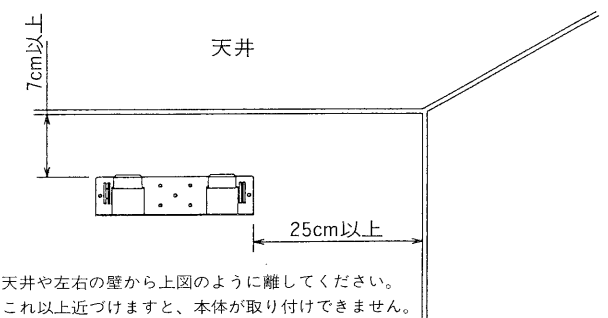

※施工上の注意とご使用上の注意はカタログ・取扱説明書をお読みください。

東芝空気清浄器 (電気集塵式)

天井や左右の壁から上図のように離してください。
これ以上近づけますと、本体が取り付けできません。

1. 付属品：
2. フィルターセット…………… 1組
   - ワイヤレスリモコン…………… 1個
   - 乾電池(単三形)…………… 2個
   - 壁掛金具…………… 1個
   - 木ねじ…………… 4本
   - 壁掛用クッション…………… 2個
   - 壁掛用表示シール…………… 2枚