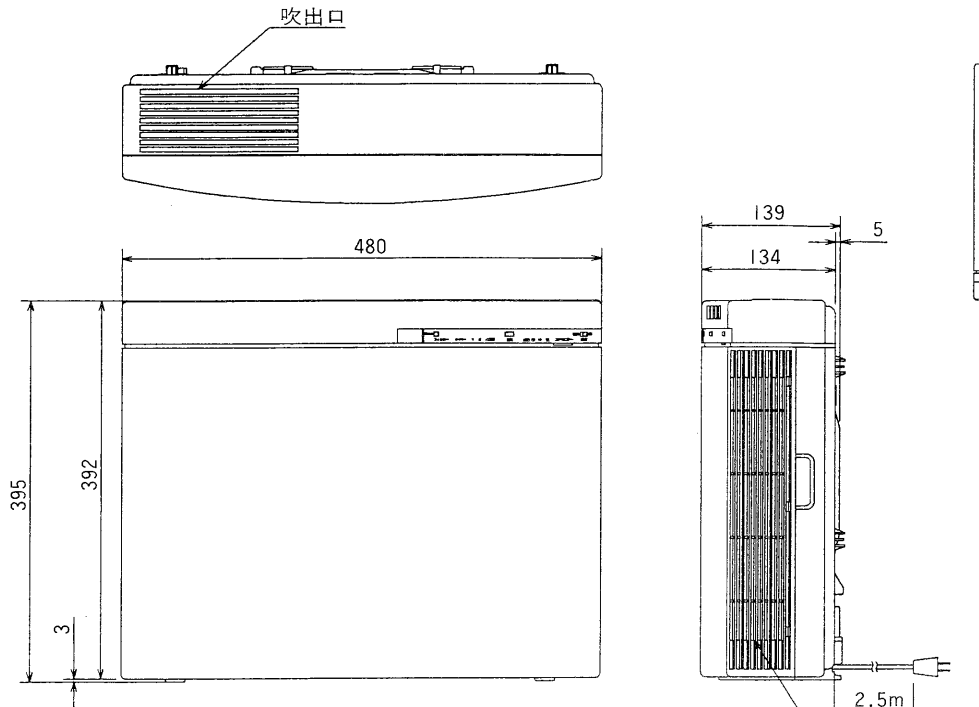

※施工上の注意とご使用上の注意はカタログ・取扱説明書をお読みください。

東芝空気清浄器 (電気集塵式)

天井や左右の壁から上図のように離してください。
これ以上近づけますと、本体が取り付けできません。

- 付属品：
- フィルターセット…………… 1組
 - ワイヤレスリモコン…………… 1個
 - 乾電池(単三形)…………… 2個
 - 壁掛金具…………… 1個
 - 木ねじ…………… 4本
 - 壁掛用クッション…………… 2個
 - 壁掛用表示シール…………… 2枚