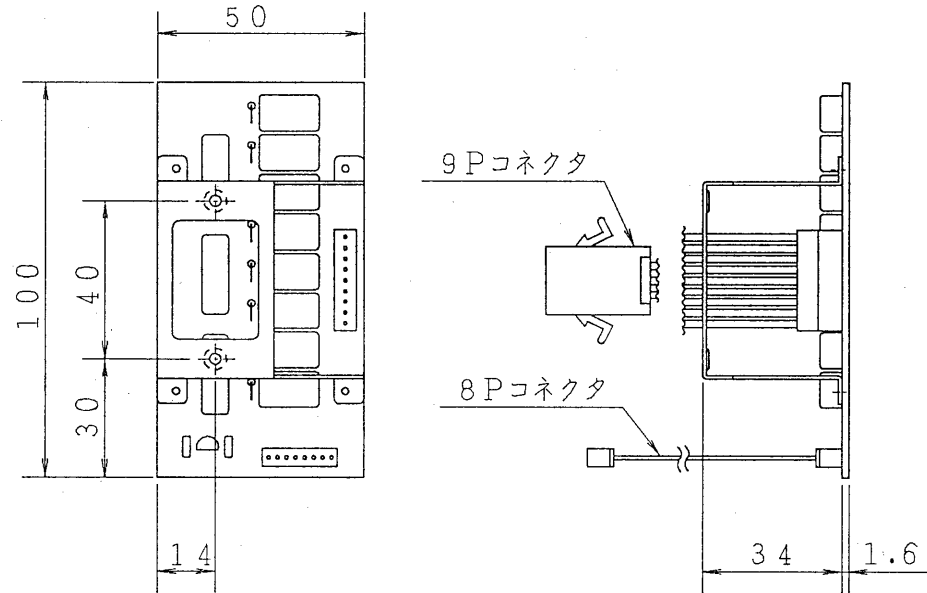

1 '92. 11 2 28 2

3

4

5

6

7

8

外観寸法図

仕様

- 適合機器 東芝カラー4画面コントローラTSAM-71
 機能 TSAM-71に実装して接点出力
 接点出力 無電圧メイク接点×8
 (モレックスコネクタ、最大DC24V、1A)
 付属品 9ピンコネクタ(モレックス製5025-09R1)…1
 コネクタ用ピン(モレックス製5005T)……………9
 取扱説明書……………1

承認 APPROVED BY 	検図 CHECKED BY 	名称 TITLE 東芝リレーユニット	
設計 DESIGNED BY 	製図 DRAWN BY 	形名 MODEL NO TXU-71	
TOSHIBA LIGHTING & TECHNOLOGY CORP. TOKYO JAPAN 東芝ライテック株式会社		図面番号 DRAWING NO A-PU-006	
		第三角法 3RD ANGLE PROJECTION	尺度 SCALE 単位 UNITS mm