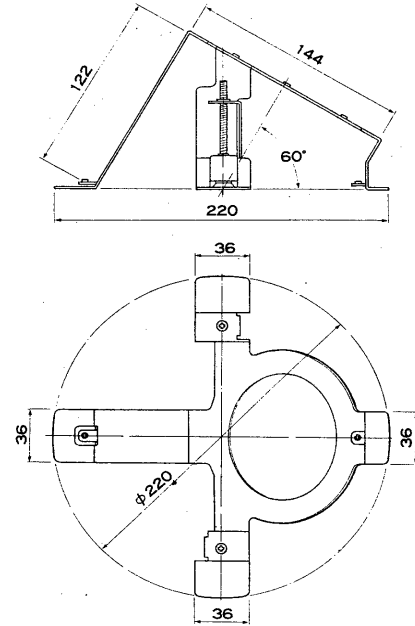

※施工上の注意とご使用上の注意はカタログ・取扱説明書をお読みください。

E27004A

1 '92. 9 228 2 3 4 5 6 7 8

図面番号 DRAWING NO.

外觀寸法図

■ 天井取付金具

■ 埋込取付時 外觀図

■ 化粧パネル

仕様

適合テレビカメラ	東芝白黒CCDテレビカメラTXD-6510(W)等
材 質	鋼 板
外 観 色	化粧パネル：ホワイト (マンセル5Y9.3/0.5近似色)
重 量	約400 g
付 属 品	カメラベース取付ねじ (M4×8).....3 取扱説明書.....1

承認 APPROVED BY 	検図 CHECKED BY 	名称 TITLE 天井埋込パネル
設計 DESIGNED BY 	製図 DRAWN BY 	図面番号 TWB-6510(W)
TOKYO JAPAN 東芝ライテック株式会社 TOSHIBA LIGHTING & TECHNOLOGY CORP.		A-PP-005
保管 REGISTERED		第三角法 3RD ANGLE PROJECTION 尺 度 SCALE 単 位 UNITS