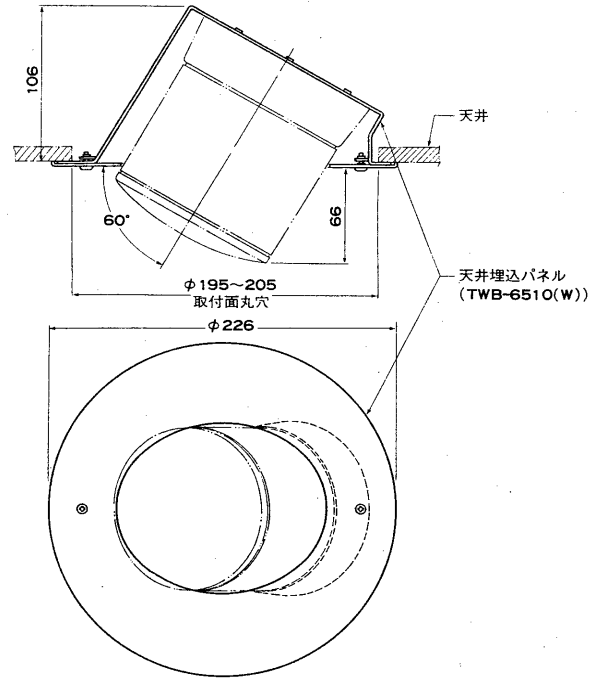

※施工上の注意とご使用上の注意はカタログ・取扱説明書をお読みください。

E27004A

1 '92. 9 228 2 3 4 5 6 7 8

図面番号 DRAWING NO.

外觀寸法図

■ 天井取付金具

■ 埋込取付時 外觀図

■ 化粧パネル

仕様

適合テレビカメラ	東芝白黒CCDテレビカメラTXD-6510(W)等
材 質	鋼 板
外 観 色	化粧パネル：ホワイト (マンセル5Y9.3/0.5近似色)
重 量	約400 g
付 属 品	カメラベース取付ねじ (M4×8).....3 取扱説明書.....1

承認 APPROVED BY 	検図 CHECKED BY 	名称 TITLE 天井埋込パネル
設計 DESIGNED BY 	製図 DRAWN BY 	図面番号 TWB-6510(W)
TOKYO JAPAN 東芝ライテック株式会社 TOSHIBA LIGHTING & TECHNOLOGY CORP.		A-PP-005
保管 REGISTERED		第三角法 3RD ANGLE PROJECTION 尺 度 SCALE 単 位 UNITS