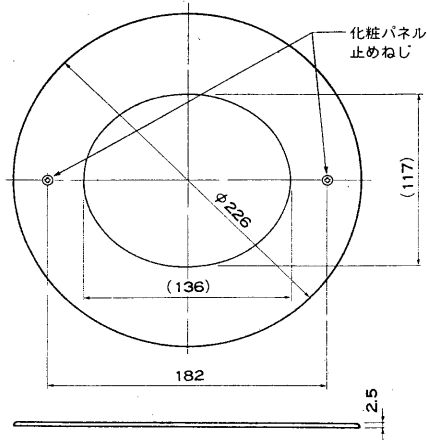

※施工上の注意とご使用上の注意はカタログ・取扱説明書をお読みください。

E27004A

1 '92. 9 228 2 3 4 5 6 7 8

図面番号 DRAWING NO.

外觀寸法図

■ 天井取付金具

■ 埋込取付時 外觀図

■ 化粧パネル

仕様

適合テレビカメラ	東芝白黒CCDテレビカメラTXD-6510(W)等
材 質	鋼 板
外 観 色	化粧パネル：ホワイト (マンセル5Y9.3/0.5近似色)
重 量	約400 g
付 属 品	カメラベース取付ねじ (M4×8).....3 取扱説明書.....1

承認 APPROVED BY 	検図 CHECKED BY 	名称 TITLE 天井埋込パネル
設計 DESIGNED BY 	製図 DRAWN BY 	図面番号 TWB-6510(W)
TOKYO JAPAN 東芝ライテック株式会社 TOSHIBA LIGHTING & TECHNOLOGY CORP.		A-PP-005
保管 REGISTERED		第三角法 3RD ANGLE PROJECTION 尺 度 SCALE 単 位 UNITS