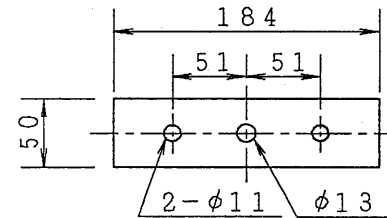

非常用放送設備委員会認定品

外觀寸法図

仕様

定格入力	35W(8Ω)	
周波数特性	250Hz~6.3kHz	
出力音圧感度	106dB(1m1Wにて)	
スピーカ形式	レフレックスホーン	
色調・材質	ホーンマウス(合成樹脂)	マンセルN7.0近似色
	レфлекター(合成樹脂)	ライトグレー
	カバー(合成樹脂)	マンセルN4.0近似色グレー
	ブラケット(普通鋼)	
重量	約2.9kg	
その他	JIS C 5504 ホーンスピーカ適合品	

承認 APPROVED BY 	検図 CHECKED BY 	名称 TITLE 35W形ホーンスピーカ (車載用)
設計 DESIGNED BY 	製図 DRAWN BY 	形名 MODEL NO HRC-35SG
TOKYO 東芝ライテック株式会社 JAPAN TOSHIBA LIGHTING & TECHNOLOGY CORP.		図面番号 DRAWING NO A-NFC-036
		第三角法 尺度 SCALE 単位 UNITS 3RD ANGLE PROJECTION mm