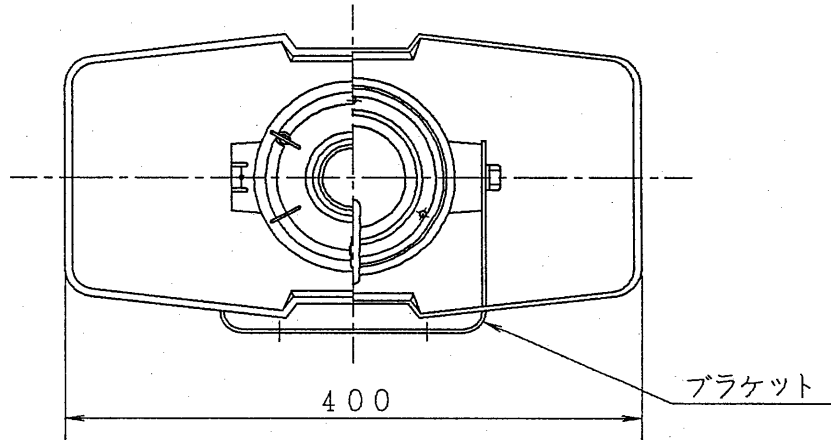

非常用放送設備委員会認定品

外觀寸法図

仕様

定格入力	35W(8Ω)	
周波数特性	250Hz~6.3kHz	
出力音圧感度	106dB(1m1Wにて)	
スピーカ形式	レフレックスホーン	
色調・材質	ホーンマウス(合成樹脂)	マンセルN7.0近似色
	レфлекター(合成樹脂)	ライトグレー
	カバー(合成樹脂)	マンセルN4.0近似色グレー
	ブラケット(普通鋼)	
重量	約2.9kg	
その他	JIS C 5504 ホーンスピーカ適合品	

承認 APPROVED BY 	検図 CHECKED BY 	名称 TITLE 35W形ホーンスピーカ (車載用)
設計 DESIGNED BY 	製図 DRAWN BY 	形名 MODEL NO HRC-35SG
TOKYO 東芝ライテック株式会社 JAPAN TOSHIBA LIGHTING & TECHNOLOGY CORP.		図面番号 DRAWING NO A-NFC-036
		第三角法 尺度 SCALE 単位 UNITS 3RD ANGLE PROJECTION mm