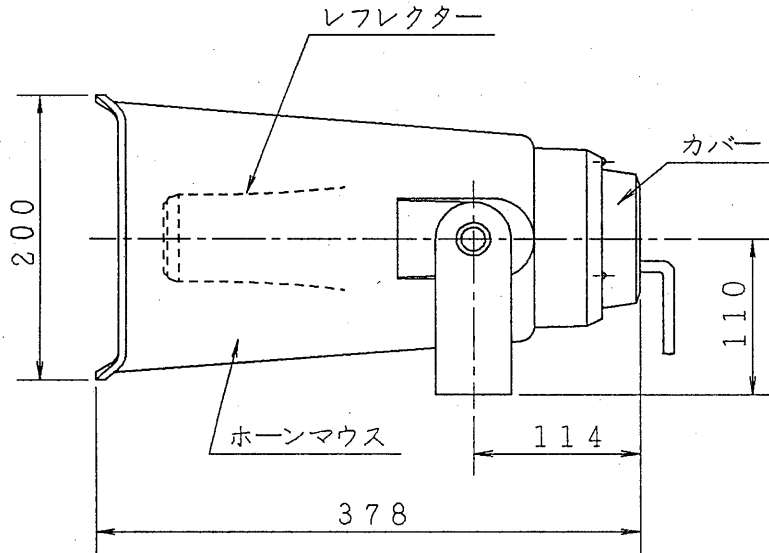

非常用放送設備委員会認定品

外觀寸法図

仕様

定格入力	35W(8Ω)	
周波数特性	250Hz~6.3kHz	
出力音圧感度	106dB(1m1Wにて)	
スピーカ形式	レフレックスホーン	
色調・材質	ホーンマウス(合成樹脂)	マンセルN7.0近似色
	レфлекター(合成樹脂)	ライトグレー
	カバー(合成樹脂)	マンセルN4.0近似色グレー
	ブラケット(普通鋼)	
重量	約2.9kg	
その他	JIS C 5504 ホーンスピーカ適合品	

承認 APPROVED BY 	検図 CHECKED BY 	名称 TITLE 35W形ホーンスピーカ (車載用)
設計 DESIGNED BY 	製図 DRAWN BY 	形名 MODEL NO HRC-35SG
TOKYO 東芝ライテック株式会社 JAPAN TOSHIBA LIGHTING & TECHNOLOGY CORP.		図面番号 DRAWING NO A-NFC-036
		第三角法 尺度 SCALE 単位 UNITS 3RD ANGLE PROJECTION mm