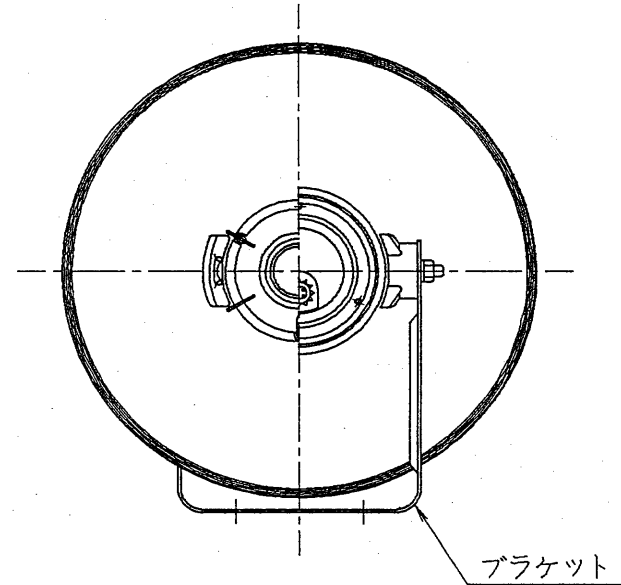

外観寸法図

非常用放送設備委員会認定品

仕様

定格入力 (伝送電圧100V時)	20W(500Ω), 10W(1kΩ), 5W(2kΩ)
周波数特性	250Hz~8kHz
出力音圧感度	106dB(1m1Wにて)
スピーカー形式	レフレックスホーン
色調・材質	ホーンマウス(アルミニウム) } マンセルN7.0近似色
	レフレクター(合成樹脂) } ライトグレー
	カバー(合成樹脂) } マンセルN4.0近似色グレー
	ブラケット(普通鋼)
重量	約3.1kg
その他	JIS C 5504 ホーンスピーカ適合品

承認 APPROVED BY 	検図 CHECKED BY 	名称 TITLE 20W形ホーンスピーカ (トランス付き)
設計 DESIGNED BY 	製図 DRAWN BY 	形名 MODEL NO HRC-20TG
TOSHIBA LIGHTING & TECHNOLOGY CORP.		図面番号 DRAWING NO A-NFC-034
東芝ライテック株式会社		第三角法 3RD ANGLE PROJECTION
		尺度 SCALE 単位 UNITS mm