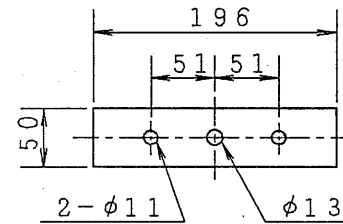

外観寸法図

非常用放送設備委員会認定品

仕様

定格入力 (伝送電圧100V時)	20W(500Ω), 10W(1kΩ), 5W(2kΩ)
周波数特性	250Hz~8kHz
出力音圧感度	106dB(1m1Wにて)
スピーカー形式	レフレックスホーン
色調・材質	ホーンマウス(アルミニウム) } マンセルN7.0近似色
	レフレクター(合成樹脂) } ライトグレー
	カバー(合成樹脂) } マンセルN4.0近似色グレー
	ブラケット(普通鋼)
重量	約3.1kg
その他	JIS C 5504 ホーンスピーカ適合品

承認 APPROVED BY 	検図 CHECKED BY 	名称 TITLE 20W形ホーンスピーカ (トランス付き)
設計 DESIGNED BY 	製図 DRAWN BY 	形名 MODEL NO HRC-20TG
TOSHIBA LIGHTING & TECHNOLOGY CORP.		図面番号 DRAWING NO A-NFC-034
東芝ライテック株式会社		第三角法 3RD ANGLE PROJECTION
		尺度 SCALE 単位 UNITS mm