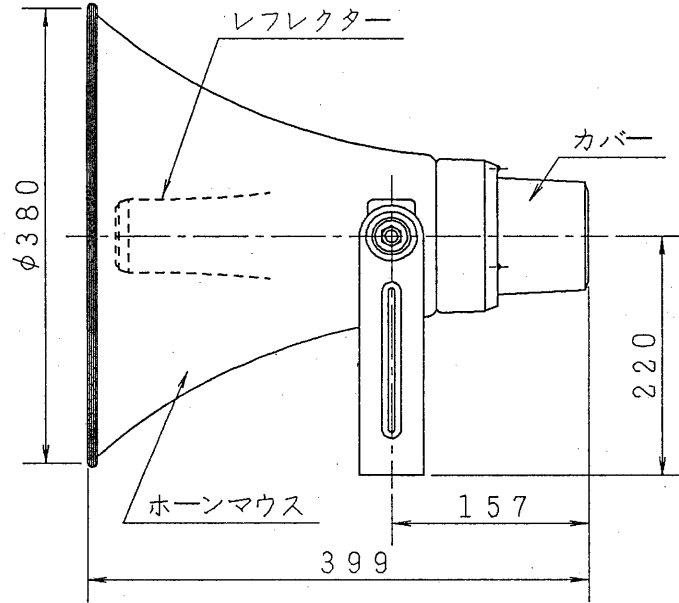

外観寸法図

非常用放送設備委員会認定品

仕様

定格入力 (伝送電圧100V時)	20W(500Ω), 10W(1kΩ), 5W(2kΩ)
周波数特性	250Hz~8kHz
出力音圧感度	106dB(1m1Wにて)
スピーカー形式	レフレックスホーン
色調・材質	ホーンマウス(アルミニウム) } マンセルN7.0近似色
	レフレクター(合成樹脂) } ライトグレー
	カバー(合成樹脂) } マンセルN4.0近似色グレー
	ブラケット(普通鋼)
重量	約3.1kg
その他	JIS C 5504 ホーンスピーカ適合品

承認 APPROVED BY 	検図 CHECKED BY 	名称 TITLE 20W形ホーンスピーカ (トランス付き)
設計 DESIGNED BY 	製図 DRAWN BY 	形名 MODEL NO HRC-20TG
TOSHIBA LIGHTING & TECHNOLOGY CORP.		図面番号 DRAWING NO A-NFC-034
東芝ライテック株式会社		第三角法 3RD ANGLE PROJECTION
		尺度 SCALE 単位 UNITS mm