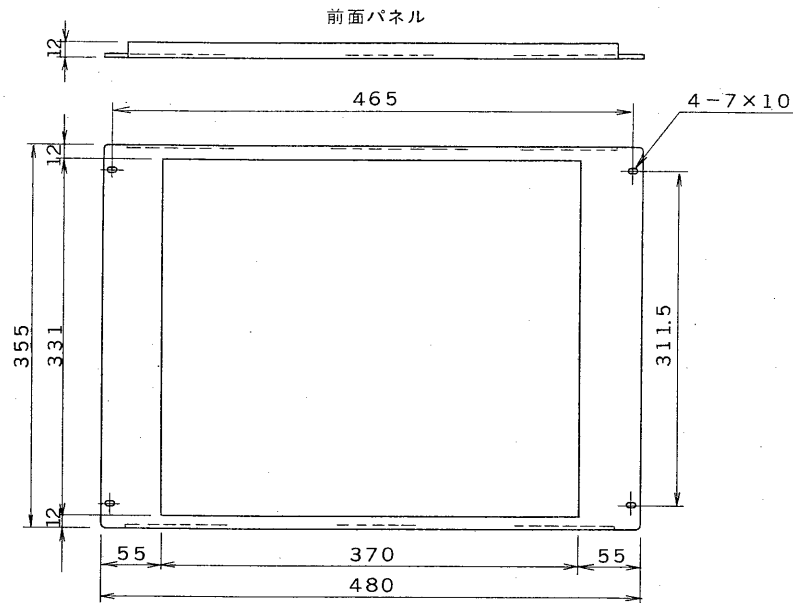

※施工上の注意とご使用上の注意はカタログ・取扱説明書をお読みください。

E27004A

図面番号 DRAWING NO.

外観寸法図

底板  
モニタテレビ 押え金具

仕様

構成	前面パネル×1 底板 ×1 モニタテレビ押え金具×1 ねじ (M4×8……4ケ, 化粧ねじ M5×8 (ワッシャー付) ……4ケ)
パネル塗装色	ブラウングレー (マンセル10YR 4/1 近似色)
適合モニタテレビ	東芝15インチモニタテレビ P15CS04E
収納台数	1台
重量	約5kg

EIA 8Uサイズ

承認 APPROVED BY 	検図 CHECKED BY 	名称 TITLE 東芝モニタテレビパネル (15インチモニタ用)
設計 DESIGNED BY 	製図 DRAWN BY 	形名 TVMP-1508
TOSHIBA 東芝ライテック株式会社 TOSHIBA LIGHTING & TECHNOLOGY CORP.		図面番号 A-PP-004
保管 REGISTERED	第三角法 3RD ANGLE PROJECTION	尺度 SCALE 単位 UNITS