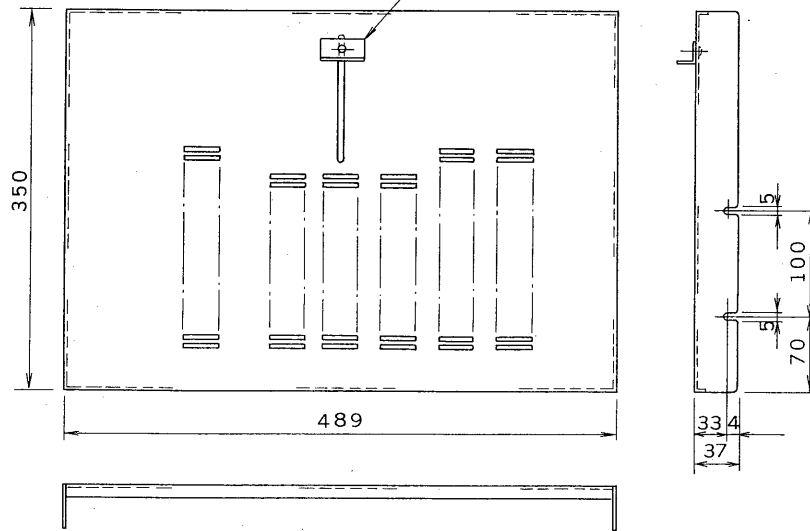

※施工上の注意とご使用上の注意はカタログ・取扱説明書をお読みください。

E27004A

図面番号 DRAWING NO.

外観寸法図

底板  
モニタテレビ 押え金具

仕様

構成	前面パネル×1 底板 ×1 モニタテレビ押え金具×1 ねじ (M4×8……4ケ, 化粧ねじ M5×8 (ワッシャー付) ……4ケ)
パネル塗装色	ブラウングレー (マンセル10YR 4/1 近似色)
適合モニタテレビ	東芝15インチモニタテレビ P15CS04E
収納台数	1台
重量	約5kg

EIA 8Uサイズ

承認 APPROVED BY 	検図 CHECKED BY 	名称 TITLE 東芝モニタテレビパネル (15インチモニタ用)
設計 DESIGNED BY 	製図 DRAWN BY 	形名 TVMP-1508
TOSHIBA 東芝ライテック株式会社 TOSHIBA LIGHTING & TECHNOLOGY CORP.		図面番号 A-PP-004
保管 REGISTERED	第三角法 3RD ANGLE PROJECTION	尺度 SCALE 単位 UNITS