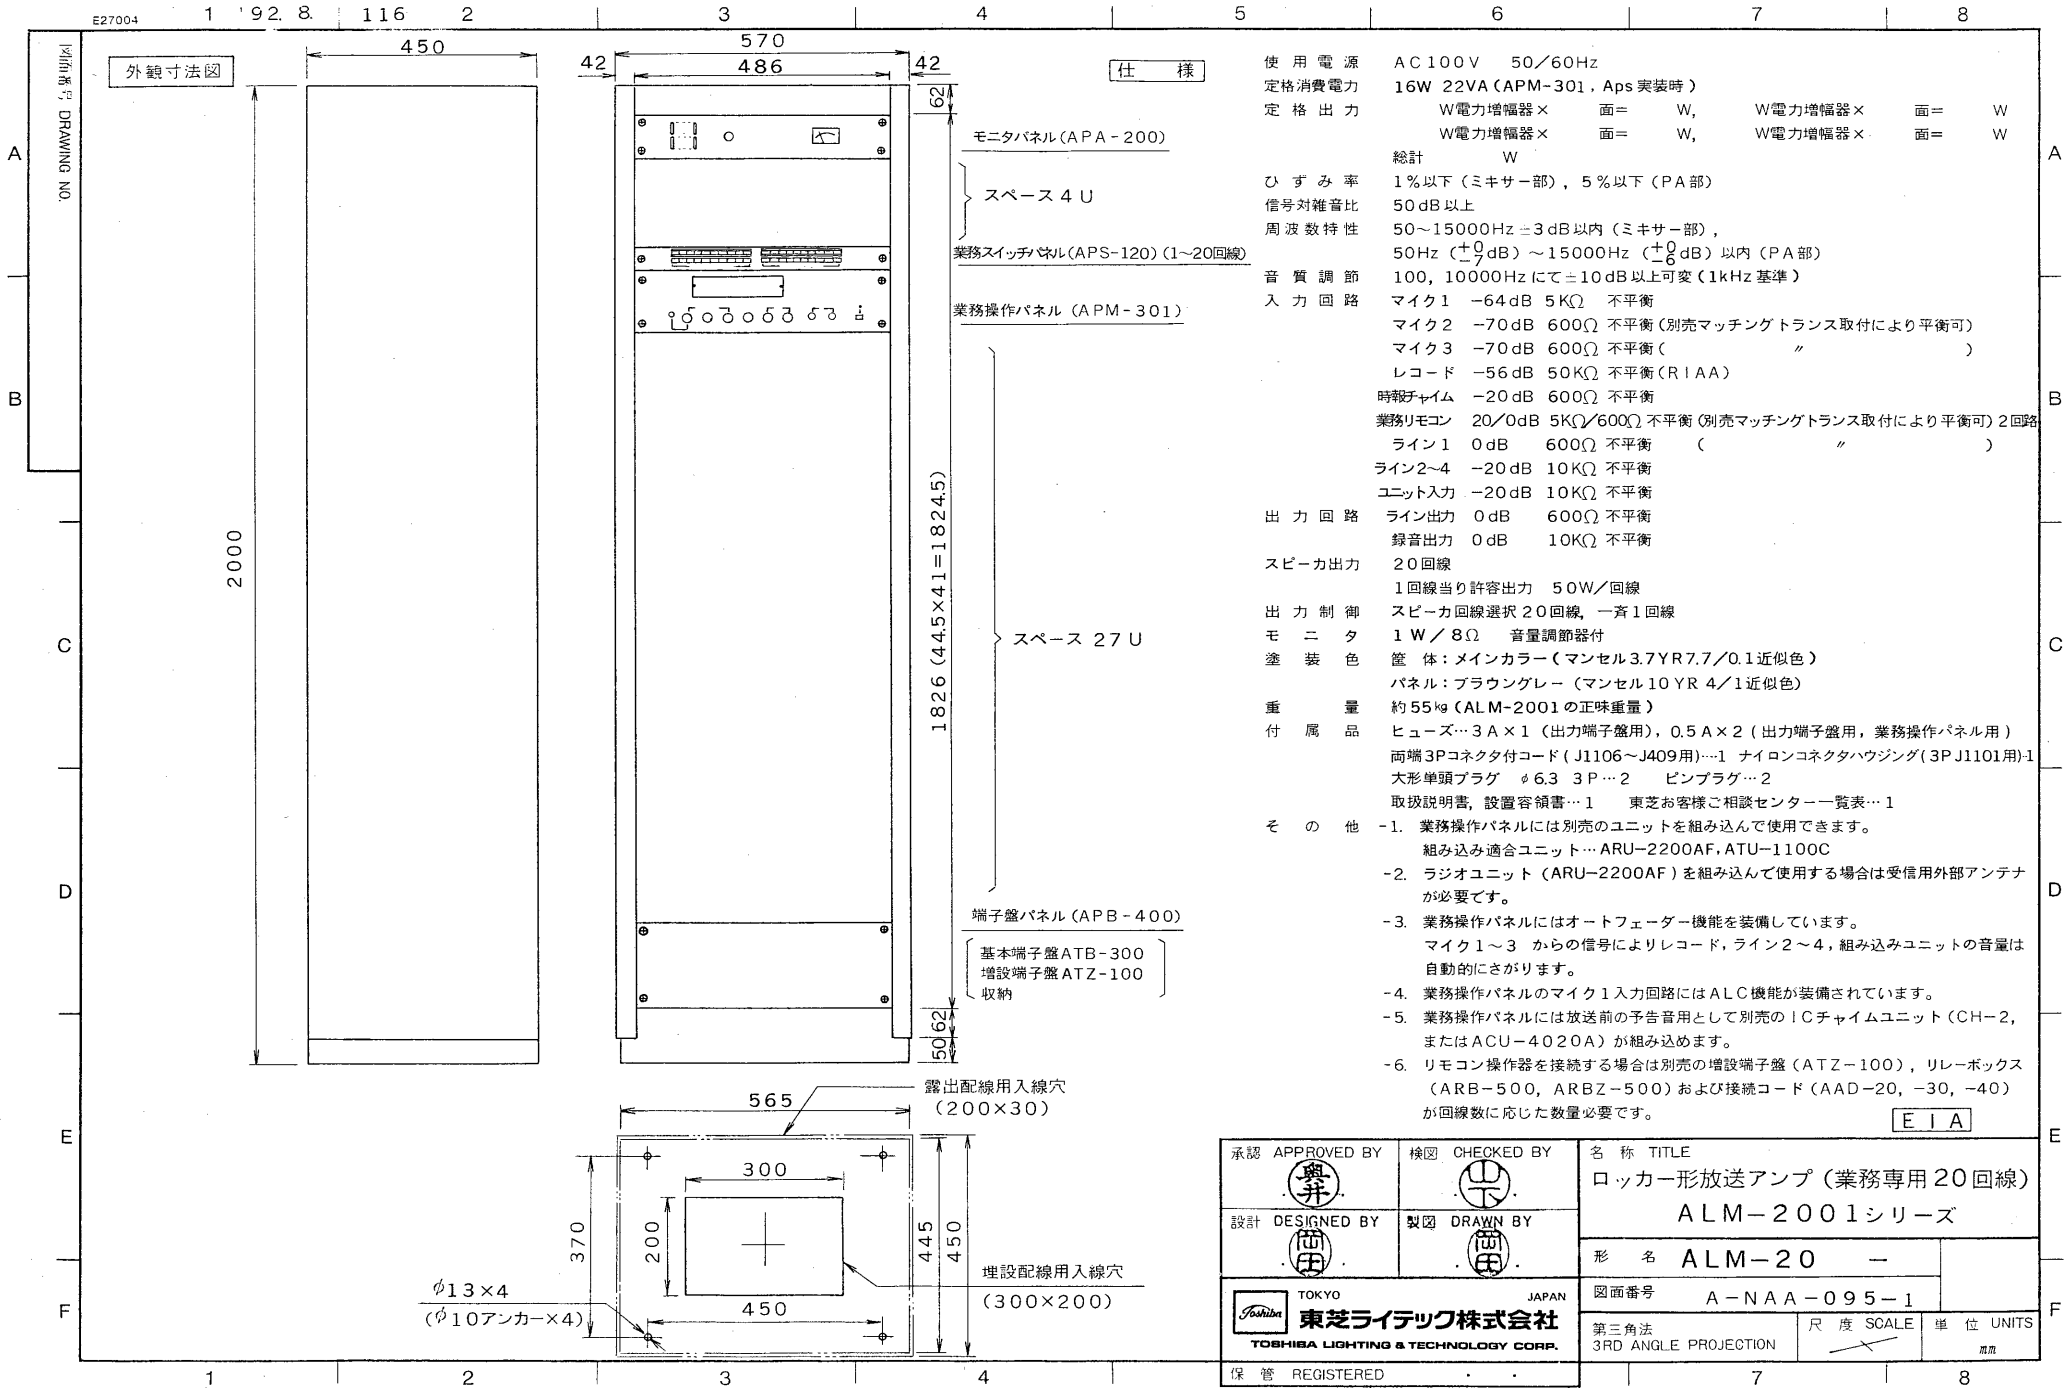

※施工上の注意とご使用上の注意はカタログ・取扱説明書をお読みください。

承認 APPROVED BY 	検図 CHECKED BY 	名称 TITLE ロッカー形放送アンプ(業務専用20回線) ALM-2001シリーズ
設計 DESIGNED BY 	製図 DRAWN BY 	形名 ALM-20
TOSHIBA 東芝ライテック株式会社 TOSHIBA LIGHTING & TECHNOLOGY CORP.		図面番号 A-NAA-095-1
保管 REGISTERED		第三角法 3RD ANGLE PROJECTION 尺 度 SCALE 単位 UNITS mm

<生産完了 2006年03月01日>